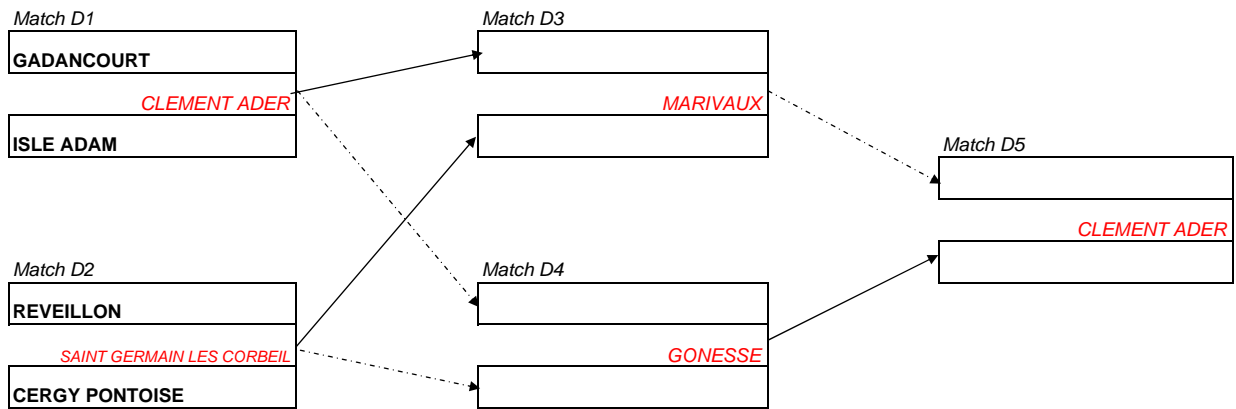

Phase de poule - Coupe de la Ligue Messieurs 2008

2ème division

Poule D

Phase finale - Coupe de la Ligue Messieurs 2008

PHASE FINALE 2ème DIVISION MESSIEURS 2008