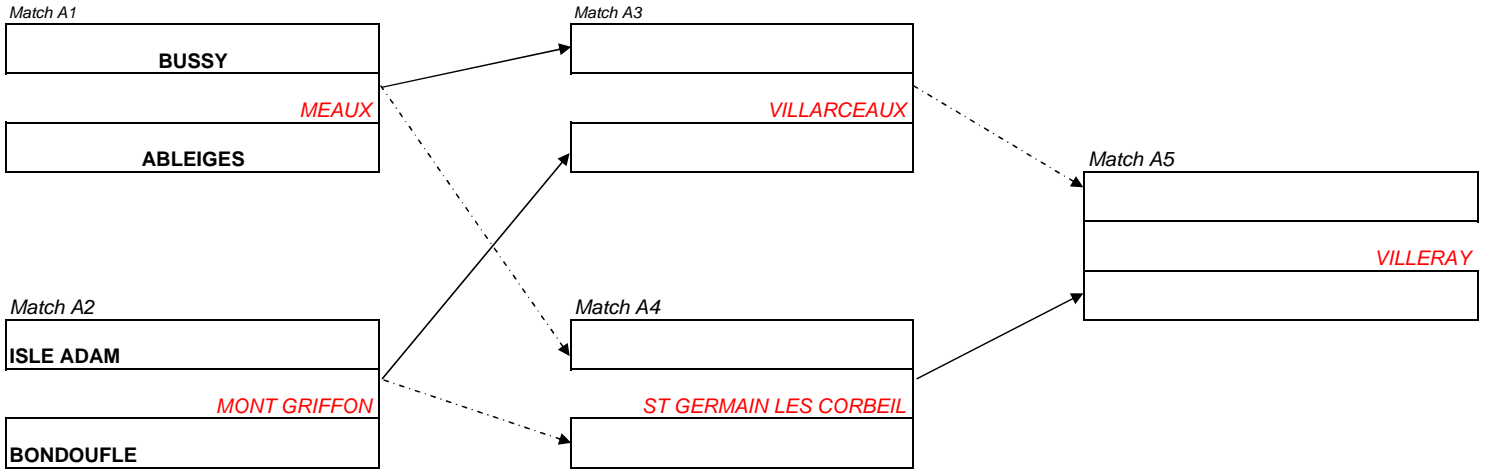

Phase de poule - Coupe de la Ligue Dames 2008

1ère division

09-mars-08
1er tour

16-mars-08
2ème tour

23-mars-08
Barrage

Poule A