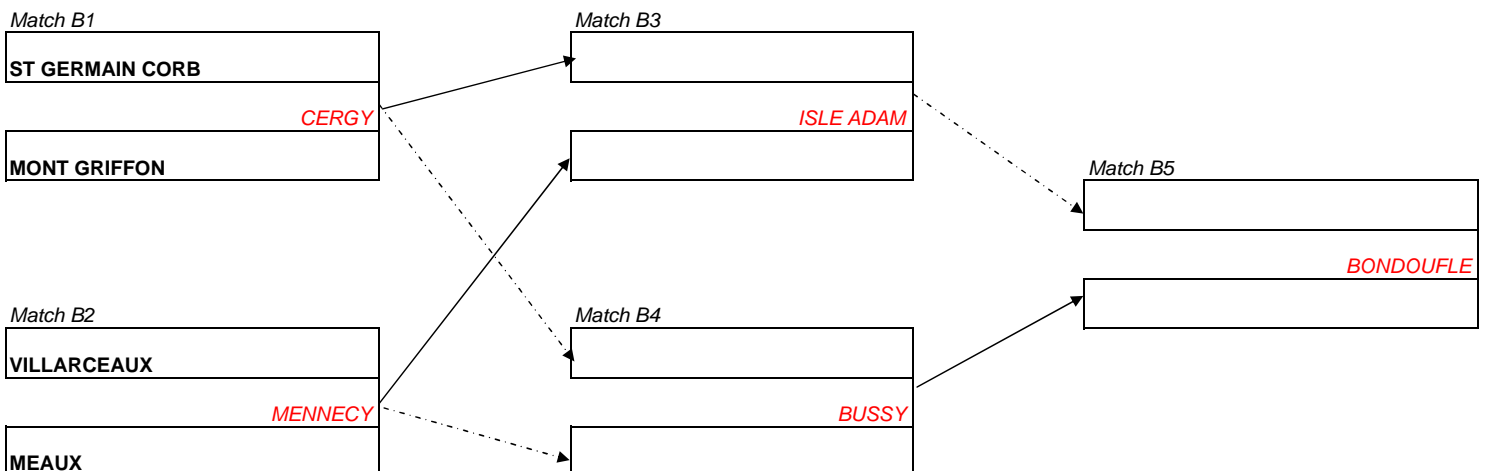

# Phase de poule - Coupe de la Ligue Dames 2008

## 1ère division

09-mars-08  
1er tour

16-mars-08  
2ème tour

23-mars-08  
Barrage

### Poule A

### Poule B