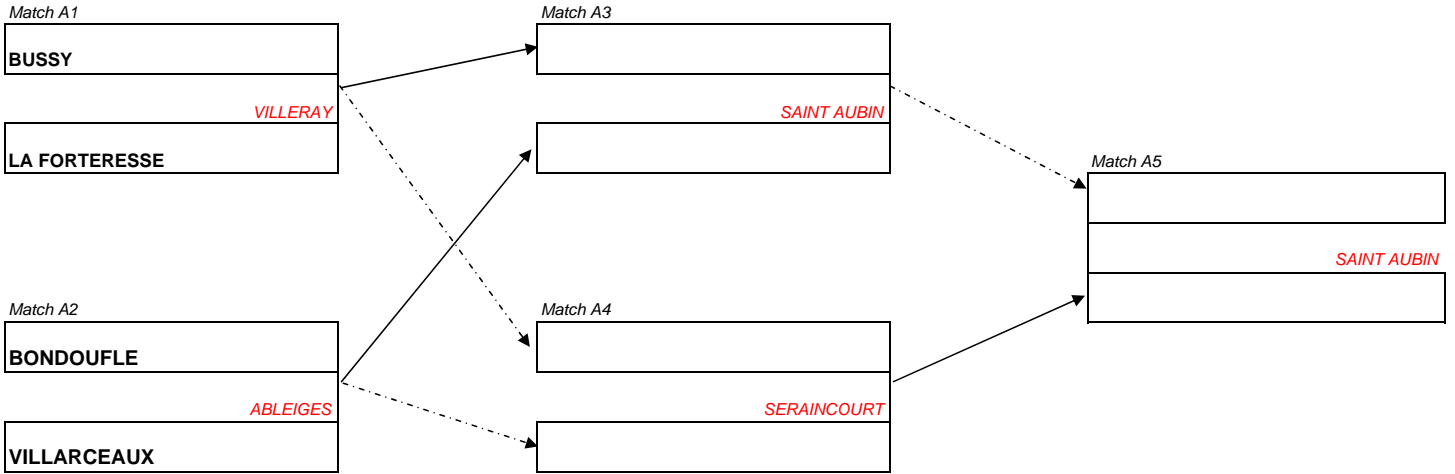

**Poule F**

---

**Phase finale - Coupe de la Ligue Dames 2008**

**PHASE FINALE PROMOTION DAMES 2008**

# Phase de poule - Coupe de la Ligue Messieurs 2008

## 1ère division

09-mars-08  
1er tour

16-mars-08  
2ème tour

23-mars-08  
Barrage

### Poule A