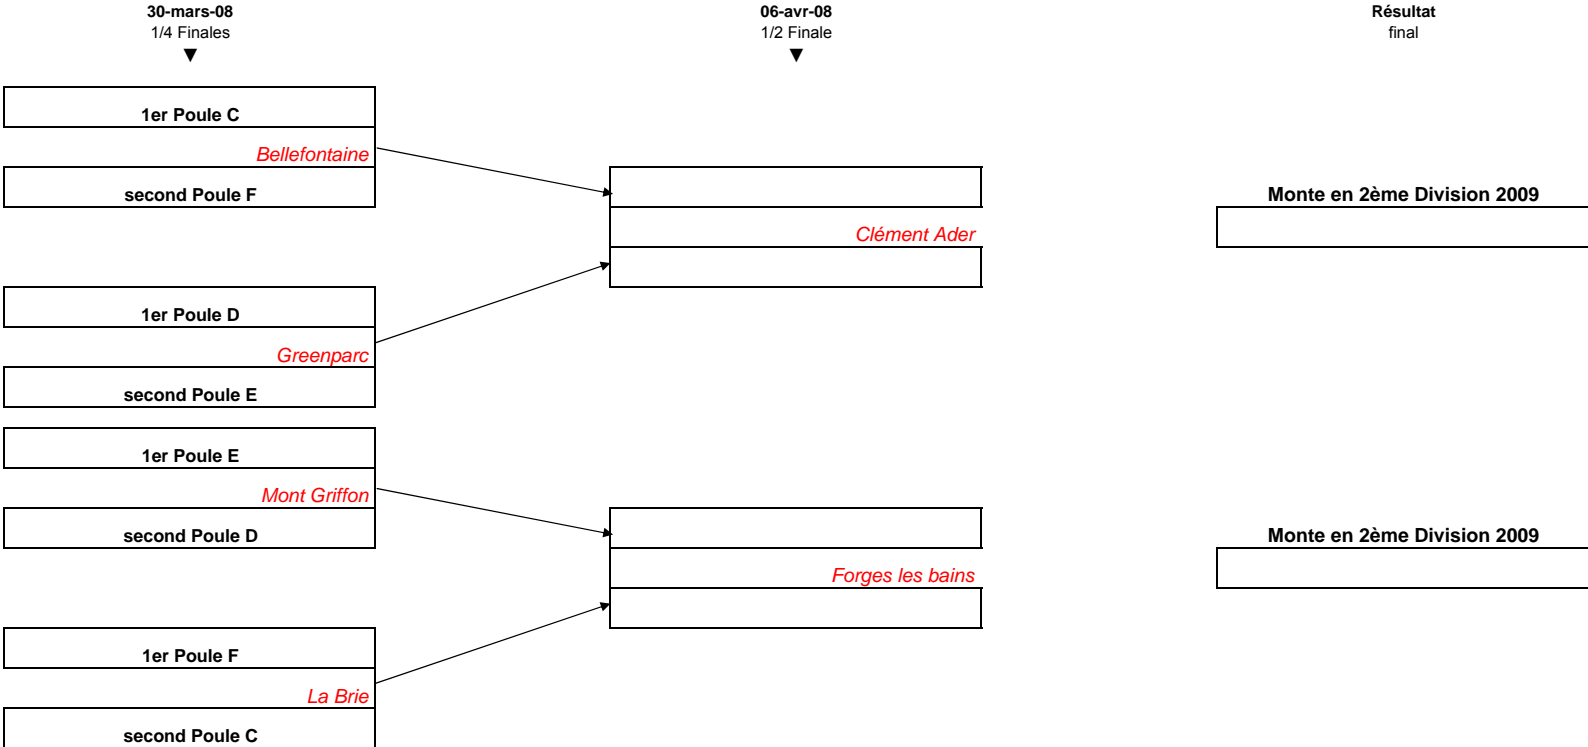

Match D5

	BUSSY
	0

Match D2

CLEMENT ADER	
Club Fictif	

Match D4

Club Fictif	

**Poule E**

---

**Poule F**

---

**Phase finale - Coupe de la Ligue Dames 2008**

**PHASE FINALE PROMOTION DAMES 2008**