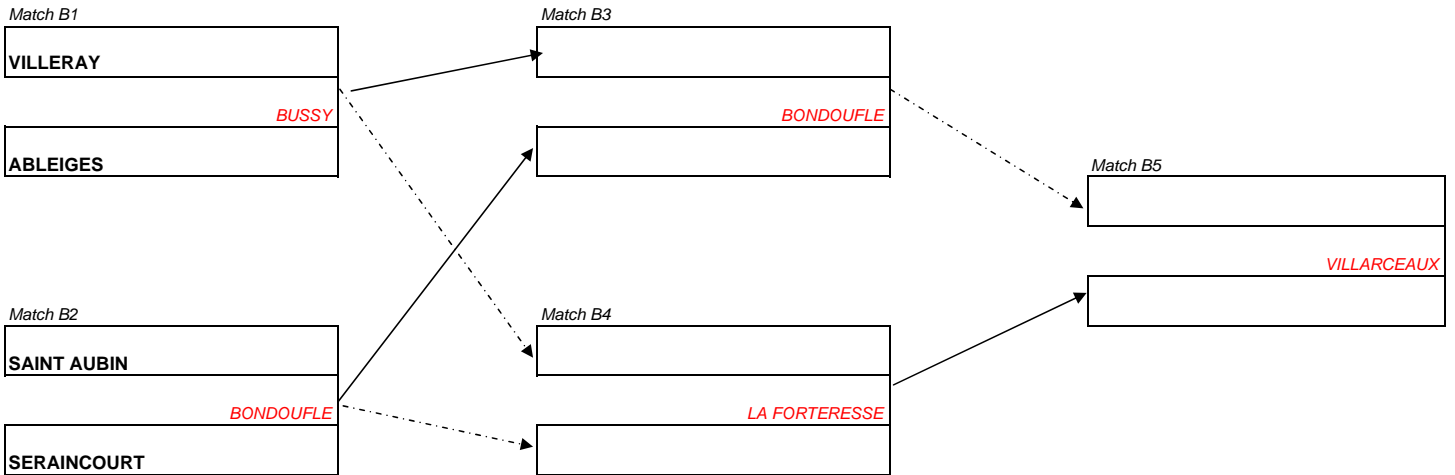

# Phase de poule - Coupe de la Ligue Messieurs 2008

## 1ère division

09-mars-08  
1er tour

16-mars-08  
2ème tour

23-mars-08  
Barrage

### Poule A

### Poule B