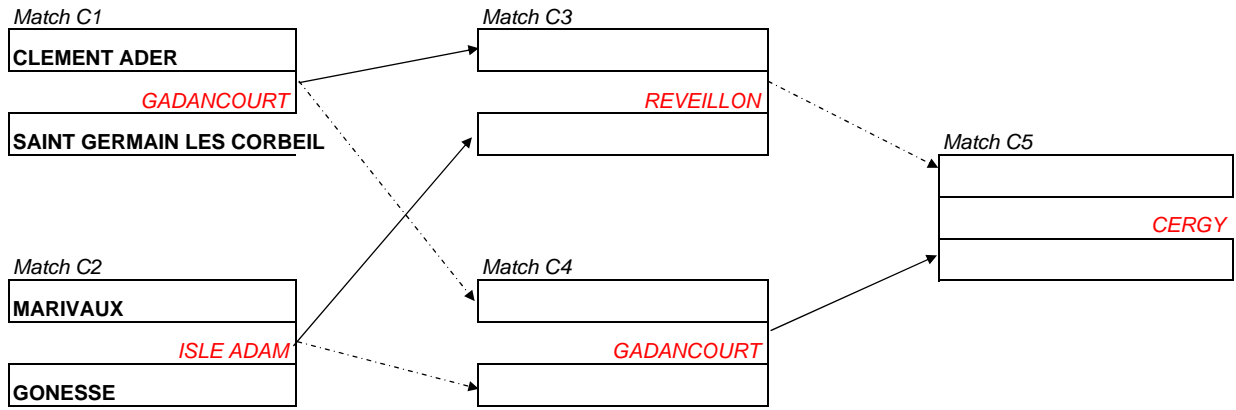

Phase de poule - Coupe de la Ligue Messieurs 2008

2ème division