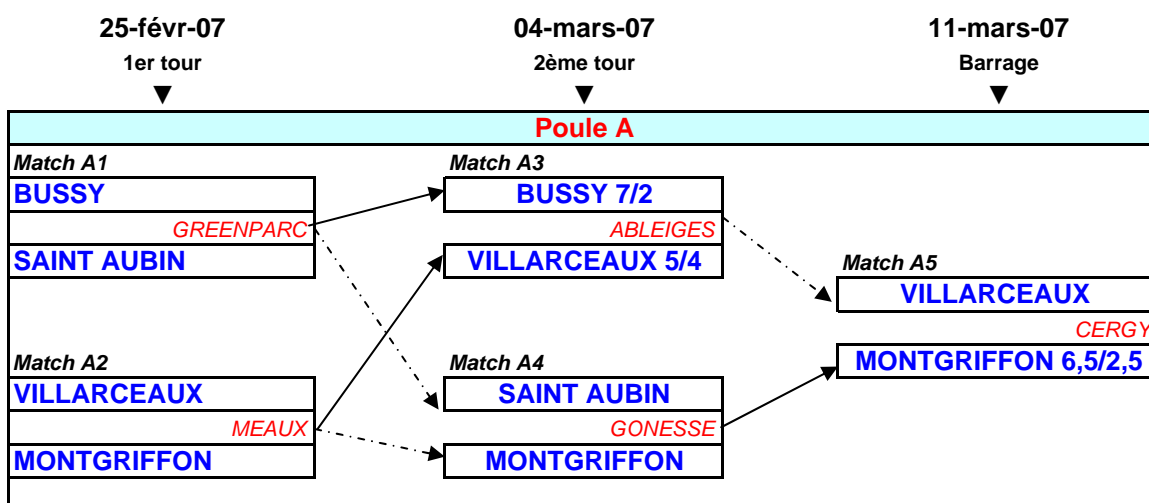

COUPE DE LA LIGUE DAMES 2007

1ère DIVISION DAMES 2007

Phase de poules

Phase Finale - 1ère Division Dames

Seront en Promotion en 2008: **SAINT AUBIN et VILLERAY**

COUPE DE LA LIGUE DAMES 2007

PROMOTION DAMES 2007

Phase de poules

25-févr-07
1er tour

04-mars-07
2ème tour

11-mars-07
3ème Tour

18-mars-07
4ème Tour

Phase Finale de Promotion

1er avril 2007
Demi-finales

GADANCOURT 6/3

ST GERMAIN CORB

ISLE ADAM 7/2

BONDOUFLE 6 / 3

LA BRIE

GREENPARC 6,5/2,5

Seront en 1ère Division Dames 2008

ISLE ADAM 6/3

BONDOUFLE 7,5 / 1,5