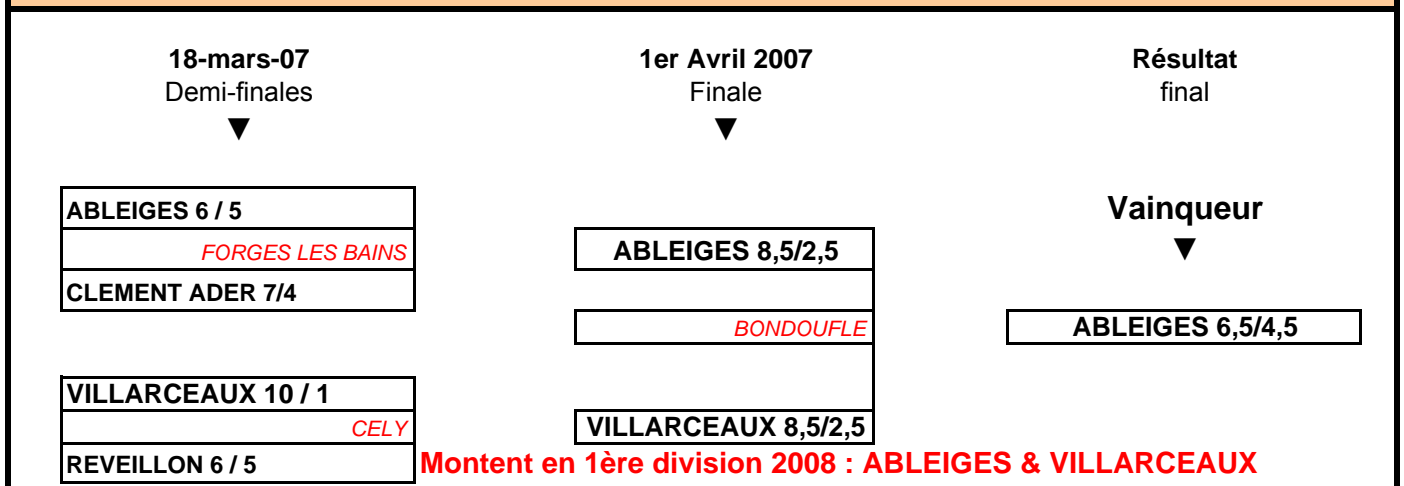

COUPE DE LA LIGUE MESSIEURS 2007

1ère DIVISION MESSIEURS 2007

Phase de poules

PHASE FINALE 1ère DIVISION MESSIEURS 2007

COUPE DE LA LIGUE MESSIEURS 2007

2ème DIVISION MESSIEURS 2007

Phase de poules

PHASE FINALE 2ème DIVISION MESSIEURS 2007

Montent en 1ère division 2008 : ABLEIGES & VILLARCEAUX

Descendent en Promotion en 2008 :

MEAUX BOUTIGNY

BELLEFONTAINE

COUPE DE LA LIGUE MESSIEURS 2007

PROMOTION MESSIEURS 2007

Phase de poules

25-févr-07
1er tour