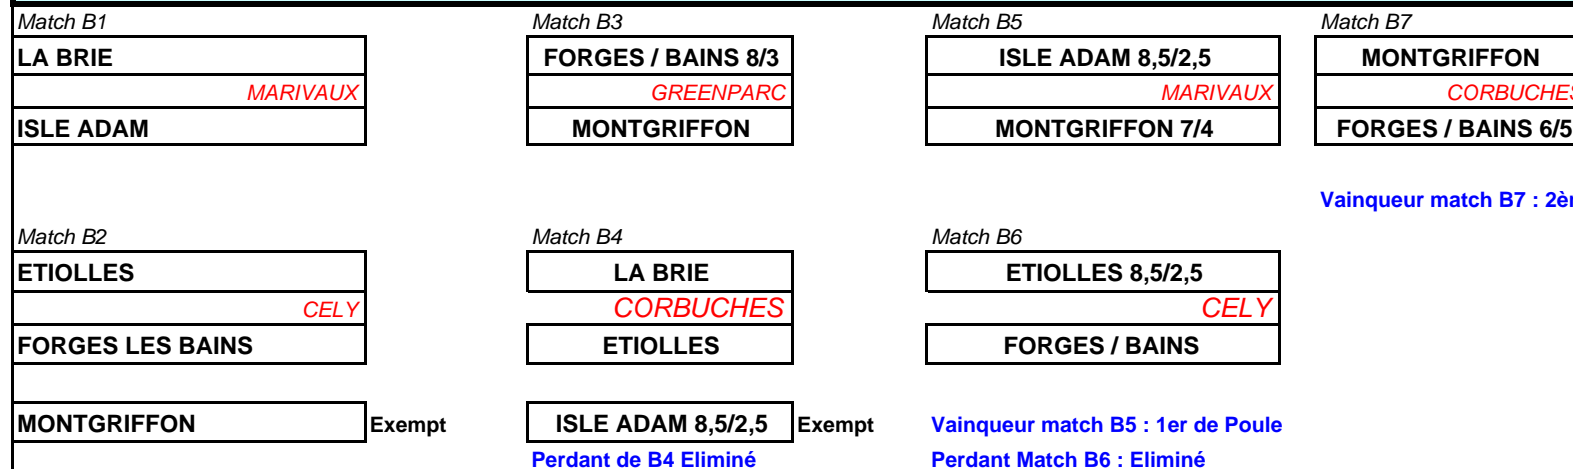

Montent en 1ère division 2008 : ABLEIGES & VILLARCEAUX

Descendent en Promotion en 2008 :

MEAUX BOUTIGNY

BELLEFONTAINE

COUPE DE LA LIGUE MESSIEURS 2007

PROMOTION MESSIEURS 2007

Phase de poules

25-févr-07
1er tour

04-mars-07
2ème tour

11-mars-07
3ème Tour

18-mars-07
4ème Tour

Poule B

Vainqueur match B7 : 2ème de Poule

Vainqueur match B5 : 1er de Poule
Perdant Match B6 : Eliminé

Perdant de B4 Eliminé

PHASE FINALE PROMOTION MESSIEURS 2007