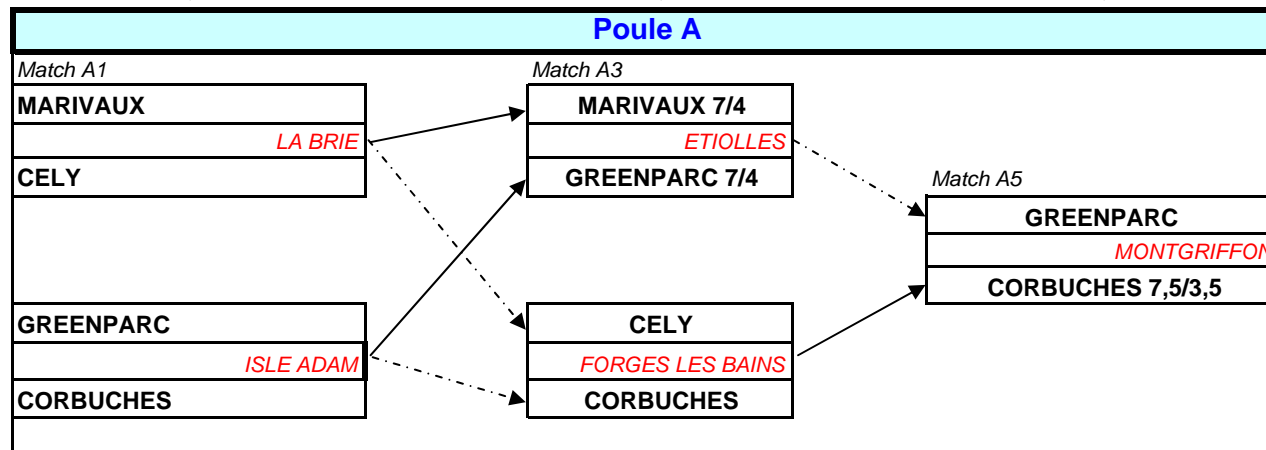

ST GERMAIN CORB

ISLE ADAM 7/2

BONDOUFLE 6 / 3

LA BRIE

GREENPARC 6,5/2,5

Seront en 1ère Division Dames 2008

ISLE ADAM 6/3

BONDOUFLE 7,5 / 1,5

Montent en 1ère division 2008 : ABLEIGES & VILLARCEAUX

Descendent en Promotion en 2008 :

MEAUX BOUTIGNY

BELLEFONTAINE

COUPE DE LA LIGUE MESSIEURS 2007

PROMOTION MESSIEURS 2007

Phase de poules

25-févr-07
1er tour

04-mars-07
2ème tour

11-mars-07
3ème Tour

18-mars-07
4ème Tour

Poule B

Vainqueur match B7 : 2ème de Poule

Vainqueur match B5 : 1er de Poule
Perdant Match B6 : Eliminé

Perdant de B4 Eliminé

PHASE FINALE PROMOTION MESSIEURS 2007

1er Avril 2007
Demi-finales

| |
|----------------------|
| MARIVAUX 8,5/2,5 |
| <i>LE FORTERESSE</i> |
| MONTGRIFFON 7/4 |

| |
|-------------------|
| ISLE ADAM 8 / 3 |
| <i>GADANCOURT</i> |
| CORBUCHES 7 / 4 |