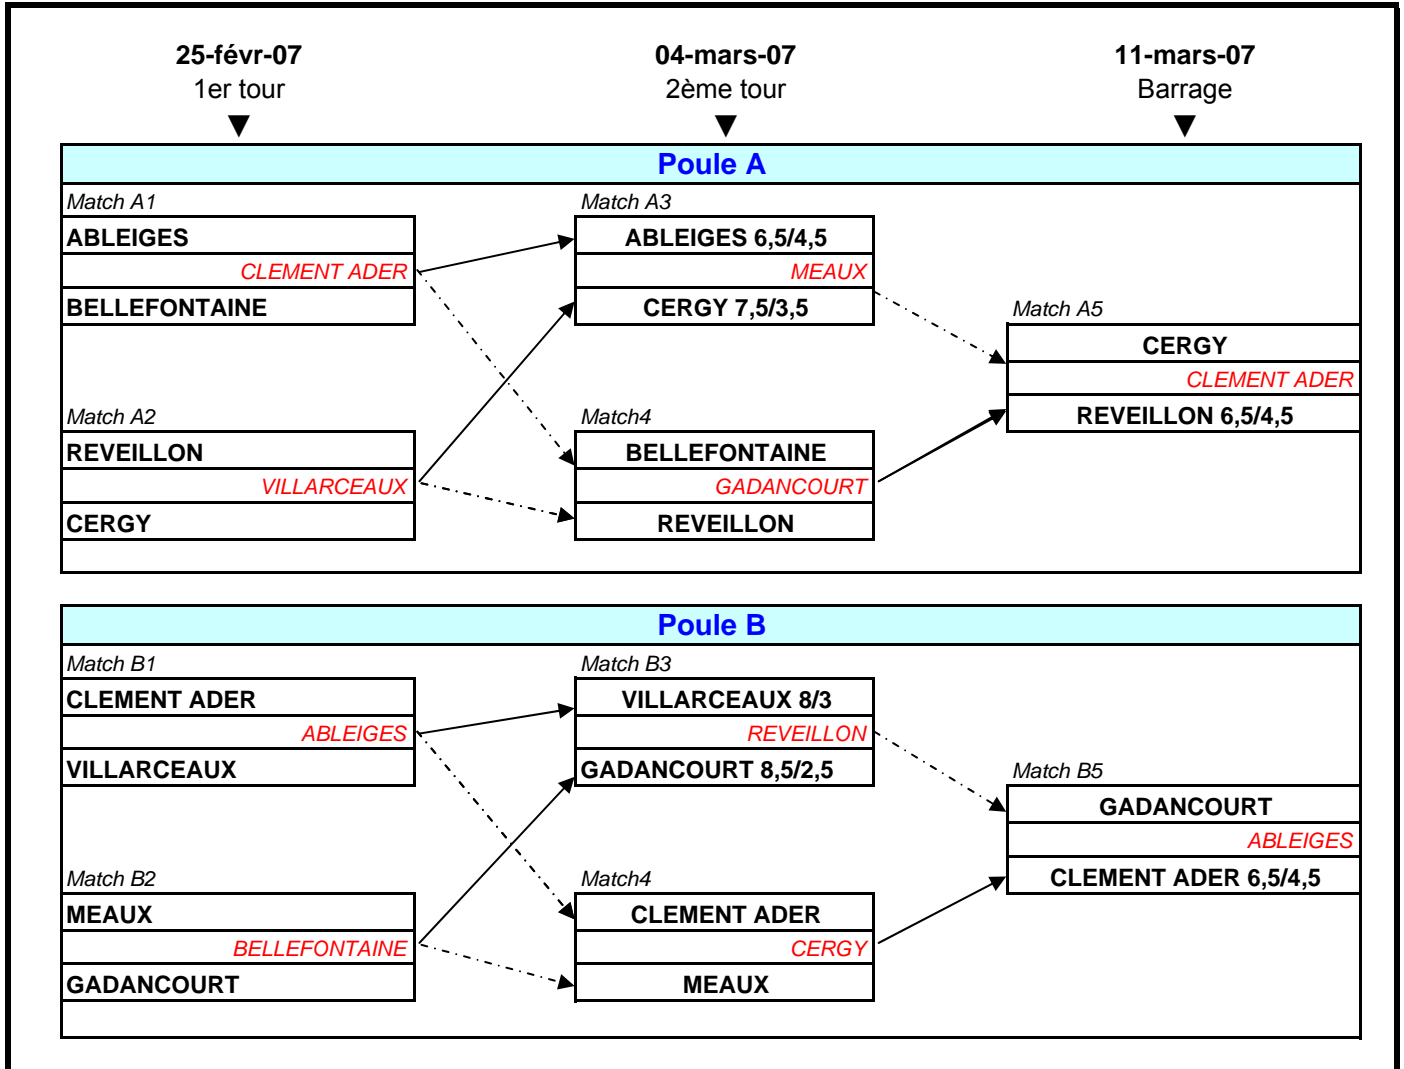

Phase de poules

25-févr-07
1er tour

04-mars-07
2ème tour

11-mars-07
3ème Tour

18-mars-07
4ème Tour

Phase Finale de Promotion

1er avril 2007
Demi-finales

GADANCOURT 6/3

COUPE DE LA LIGUE MESSIEURS 2007

1ère DIVISION MESSIEURS 2007

Phase de poules

PHASE FINALE 1ère DIVISION MESSIEURS 2007

COUPE DE LA LIGUE MESSIEURS 2007

2ème DIVISION MESSIEURS 2007

Phase de poules

PHASE FINALE 2ème DIVISION MESSIEURS 2007

Montent en 1ère division 2008 : ABLEIGES & VILLARCEAUX

Descendent en Promotion en 2008 :

MEAUX BOUTIGNY

BELLEFONTAINE

COUPE DE LA LIGUE MESSIEURS 2007

PROMOTION MESSIEURS 2007

Phase de poules

25-févr-07
1er tour

04-mars-07
2ème tour

11-mars-07
3ème Tour

18-mars-07
4ème Tour

Poule B

Vainqueur match B7 : 2ème de Poule

Vainqueur match B5 : 1er de Poule
Perdant Match B6 : Eliminé

Perdant de B4 Eliminé

PHASE FINALE PROMOTION MESSIEURS 2007