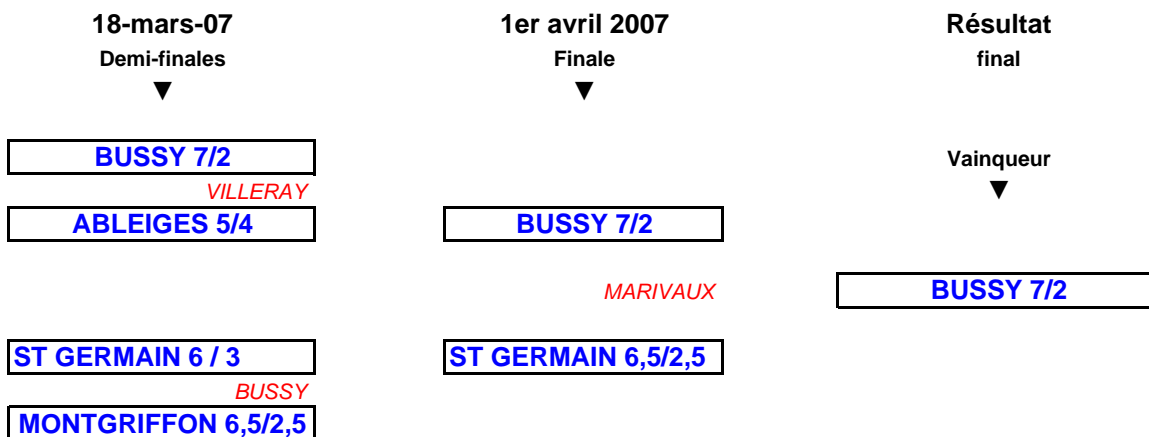

COUPE DE LA LIGUE DAMES 2007

1ère DIVISION DAMES 2007

Phase de poules

Phase Finale - 1ère Division Dames

Seront en Promotion en 2008: **SAINT AUBIN et VILLERAY**

COUPE DE LA LIGUE DAMES 2007

PROMOTION DAMES 2007

Phase de poules

25-févr-07
1er tour

04-mars-07
2ème tour

11-mars-07
3ème Tour

18-mars-07
4ème Tour

Phase Finale de Promotion

1er avril 2007
Demi-finales

GADANCOURT 6/3