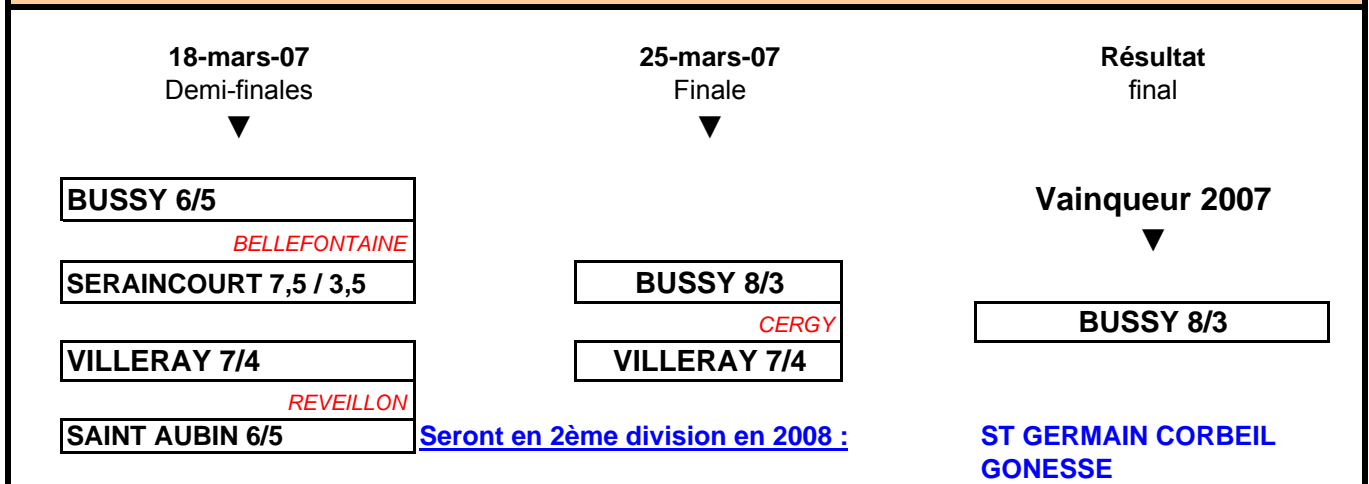

PHASE FINALE 1ère DIVISION MESSIEURS 2007