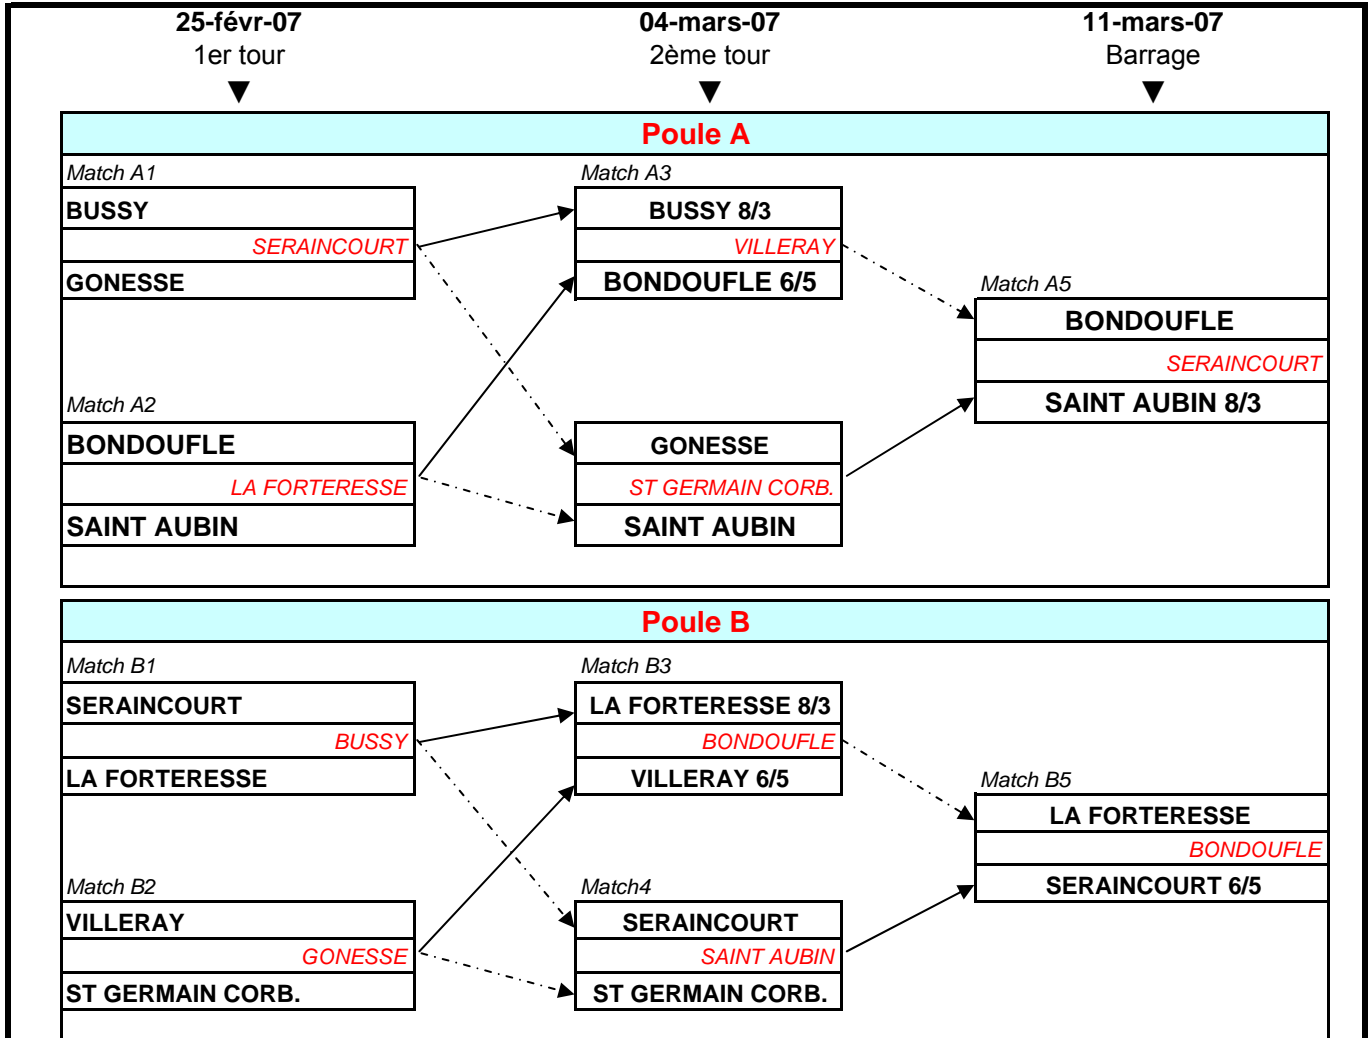

Phase de poules

25-févr-07
1er tour

04-mars-07
2ème tour

11-mars-07
3ème Tour

18-mars-07
4ème Tour

Phase Finale de Promotion

1er avril 2007
Demi-finales

GADANCOURT 6/3

ST GERMAIN CORB

ISLE ADAM 7/2

BONDOUFLE 6 / 3

LA BRIE

GREENPARC 6,5/2,5

Seront en 1ère Division Dames 2008

ISLE ADAM 6/3

BONDOUFLE 7,5 / 1,5

COUPE DE LA LIGUE MESSIEURS 2007

1ère DIVISION MESSIEURS 2007

Phase de poules

PHASE FINALE 1ère DIVISION MESSIEURS 2007

COUPE DE LA LIGUE MESSIEURS 2007

2ème DIVISION MESSIEURS 2007

Phase de poules

PHASE FINALE 2ème DIVISION MESSIEURS 2007

Montent en 1ère division 2008 : ABLEIGES & VILLARCEAUX

Descendent en Promotion en 2008 :

MEAUX BOUTIGNY

BELLEFONTAINE

COUPE DE LA LIGUE MESSIEURS 2007

PROMOTION MESSIEURS 2007

Phase de poules

25-févr-07
1er tour