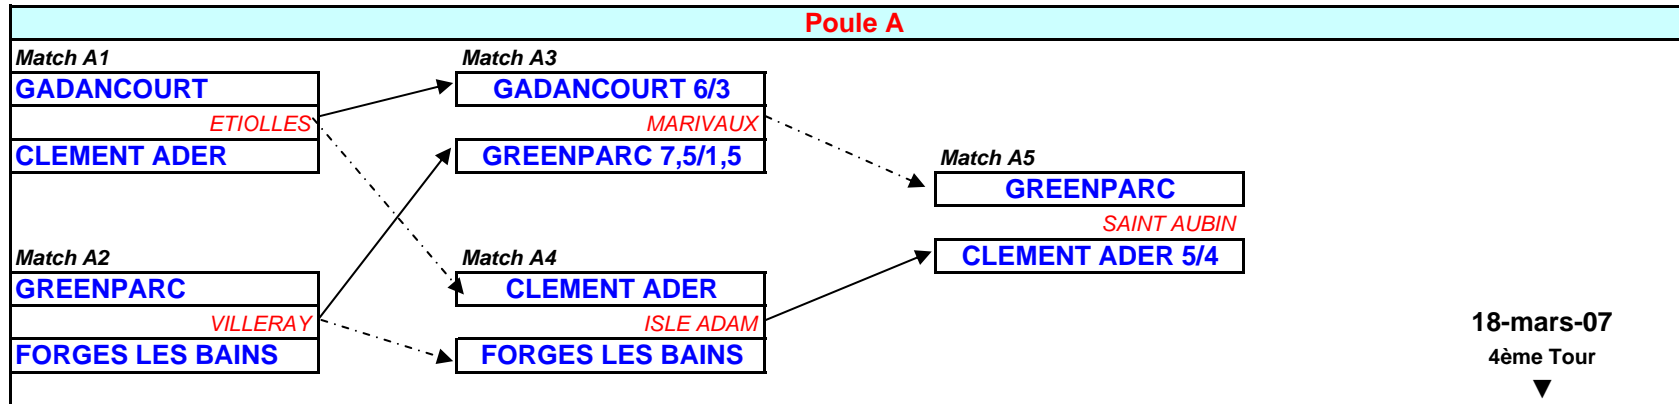

COUPE DE LA LIGUE DAMES 2007

1ère DIVISION DAMES 2007

Phase de poules

Phase Finale - 1ère Division Dames

Seront en Promotion en 2008: **SAINT AUBIN et VILLERAY**

COUPE DE LA LIGUE DAMES 2007

PROMOTION DAMES 2007

Phase de poules

25-févr-07
1er tour

04-mars-07
2ème tour

11-mars-07
3ème Tour

18-mars-07
4ème Tour

Phase Finale de Promotion

1er avril 2007
Demi-finales

GADANCOURT 6/3