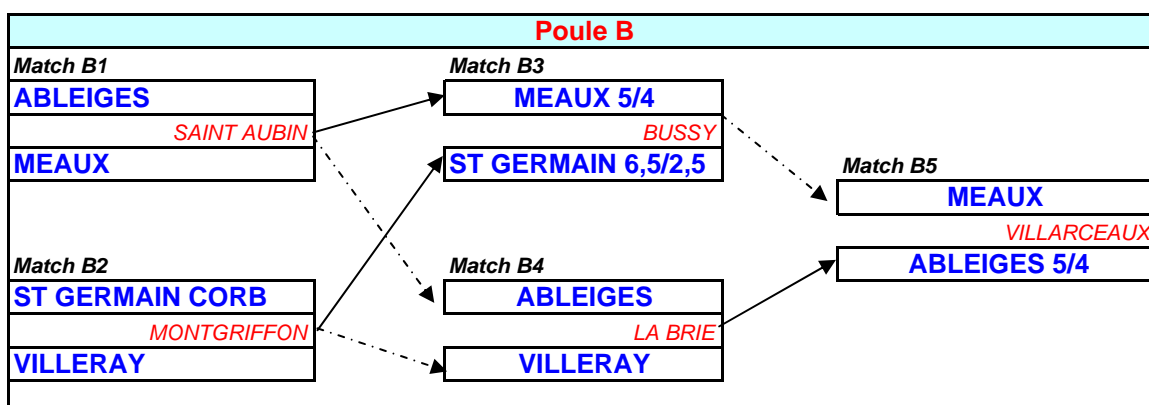

COUPE DE LA LIGUE DAMES 2007

1ère DIVISION DAMES 2007

Phase de poules

Phase Finale - 1ère Division Dames

Seront en Promotion en 2008: **SAINT AUBIN et VILLERAY**

COUPE DE LA LIGUE DAMES 2007

PROMOTION DAMES 2007

Phase de poules

25-févr-07
1er tour

04-mars-07
2ème tour

11-mars-07
3ème Tour

18-mars-07
4ème Tour

Phase Finale de Promotion

1er avril 2007
Demi-finales

GADANCOURT 6/3

ST GERMAIN CORB

ISLE ADAM 7/2

BONDOUFLE 6 / 3

LA BRIE

GREENPARC 6,5/2,5

Seront en 1ère Division Dames 2008

ISLE ADAM 6/3

BONDOUFLE 7,5 / 1,5