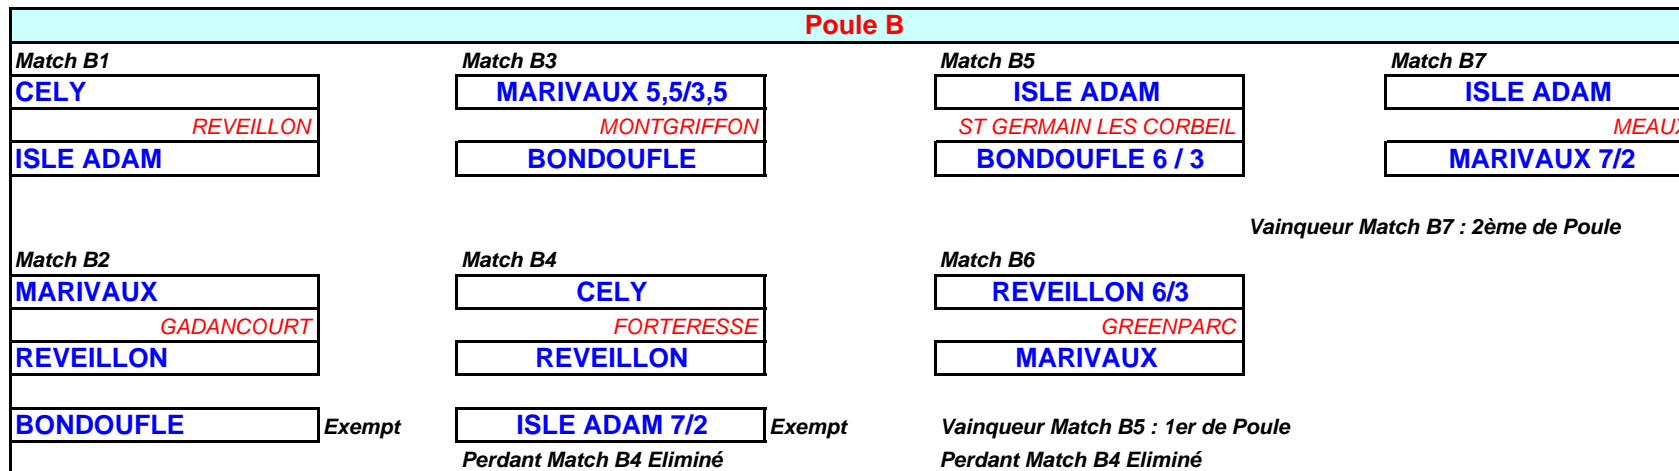

COUPE DE LA LIGUE DAMES 2007

1ère DIVISION DAMES 2007

Phase de poules

Phase Finale - 1ère Division Dames

Seront en Promotion en 2008: **SAINT AUBIN et VILLERAY**

COUPE DE LA LIGUE DAMES 2007

PROMOTION DAMES 2007

Phase de poules

25-févr-07
1er tour

04-mars-07
2ème tour

11-mars-07
3ème Tour

18-mars-07
4ème Tour

Phase Finale de Promotion

1er avril 2007
Demi-finales

GADANCOURT 6/3