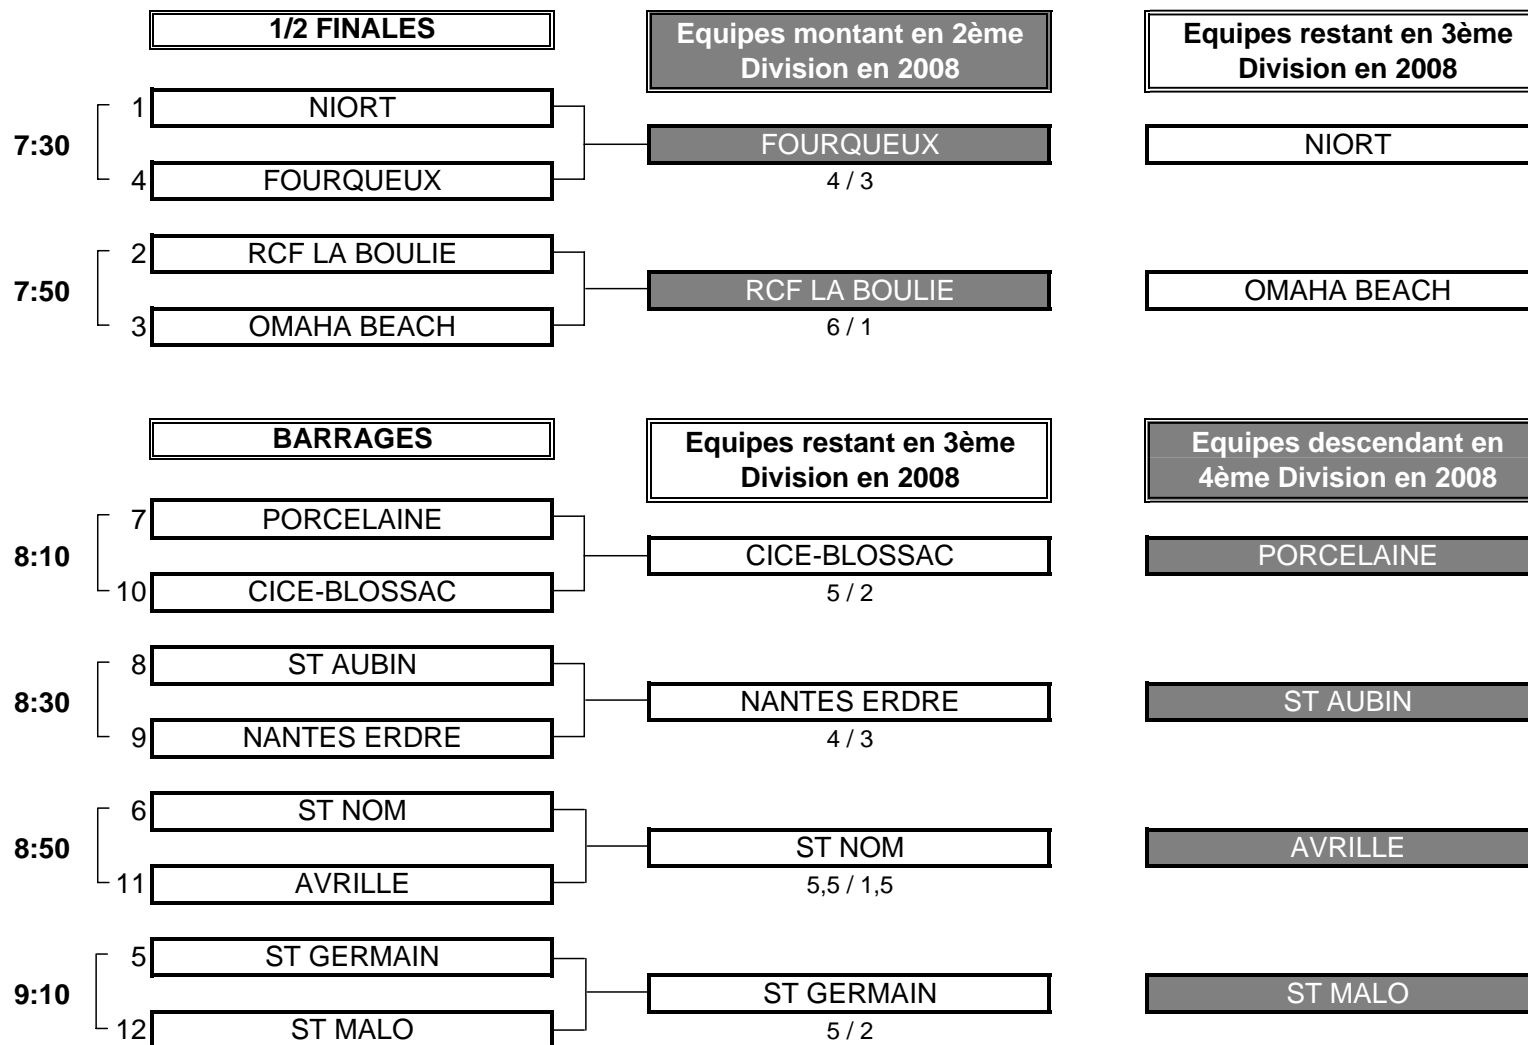

CHAMPIONNAT DE FRANCE PAR EQUIPES 2007
3ème DIVISION "D" MESSIEURS
Du 29 Avril au 01 Mai - Golf Club d'Angers

PHASE FINALE MATCH PLAY

CHAMPIONNAT DE FRANCE PAR EQUIPES 2007
3ème DIVISION "D" MESSIEURS
Du 29 Avril au 01 Mai - Golf Club d'Angers