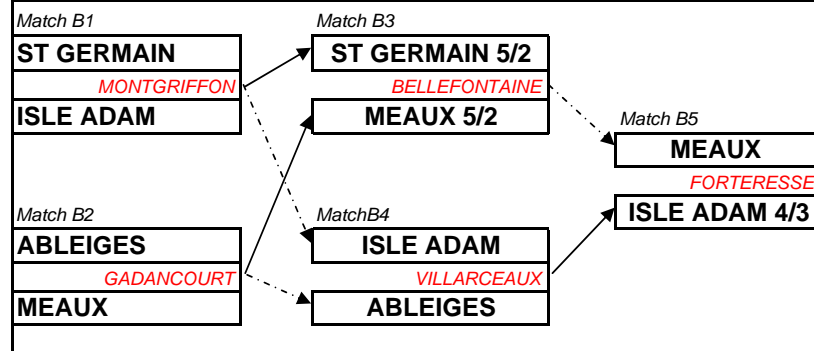

**Phase de poule - Coupe d'Automne Dames 2007**

**1ère DIVISION DAMES 2007**

11-nov-07  
1er tour

18-nov-07  
2ème tour

25-nov-07  
Barrage

**Poule A**

**Poule B**

**Phase finale - Coupe d'Automne Dames 2007**

**1ère division Dames**

09-déc-07  
Demi-finales

16-déc-07  
Finale

Résultat  
final

VILLARCEAUX 4,5/2,5  
LA BRIE

ST GERMAIN 7/0  
GREENPARC

[Empty box]  
VILLERAY  
[Empty box]

Vainqueur  
[Empty box]

## Promotion DAMES