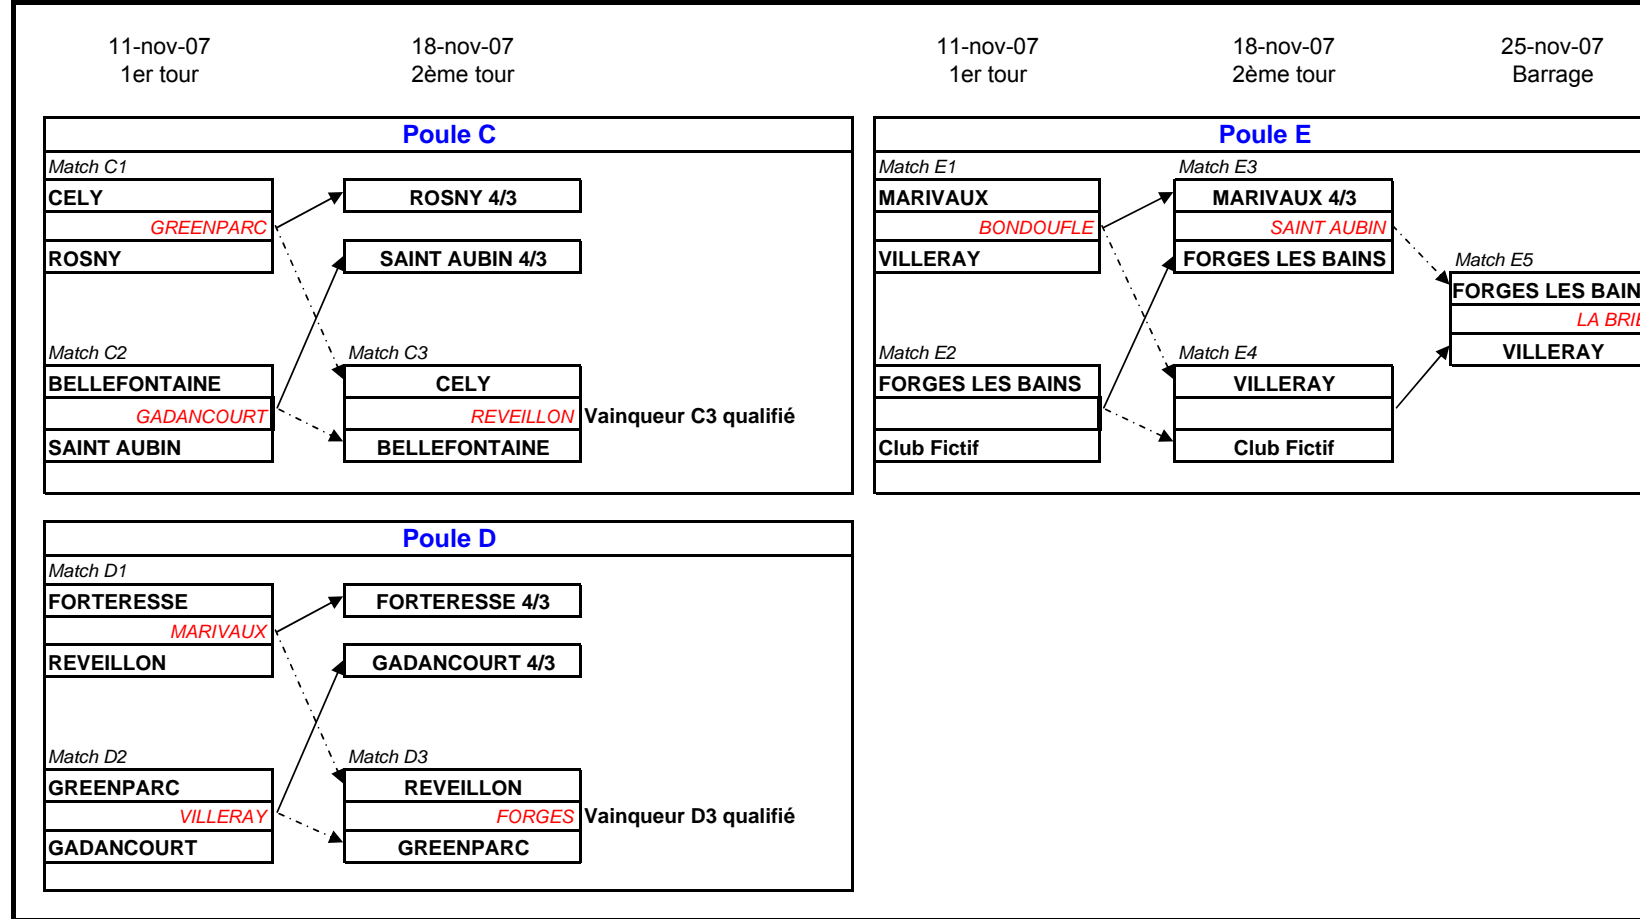

**Phase de poule - Coupe d'Automne Dames 2007**

**1ère DIVISION DAMES 2007**

11-nov-07  
1er tour

18-nov-07  
2ème tour

25-nov-07  
Barrage

**Poule A**

**Poule B**

**Phase finale - Coupe d'Automne Dames 2007**

**1ère division Dames**

09-déc-07  
Demi-finales

16-déc-07  
Finale

Résultat  
final

VILLARCEAUX 4,5/2,5  
LA BRIE

ST GERMAIN 7/0  
GREENPARC

[Empty box]  
VILLERAY  
[Empty box]

Vainqueur  
[Empty box]

## Promotion DAMES