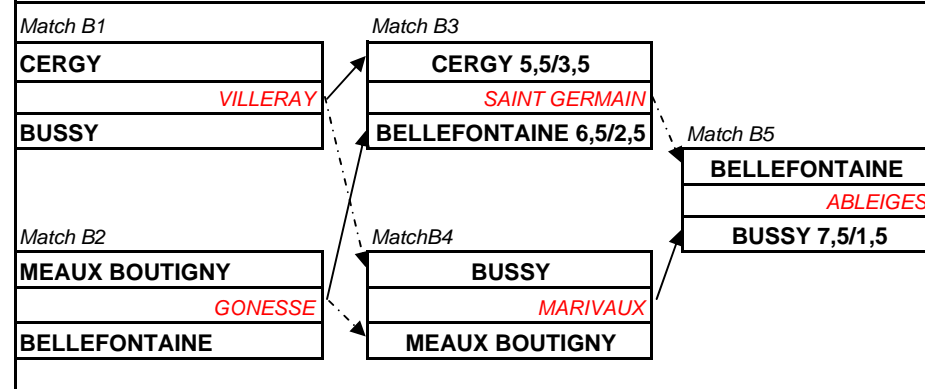

## Phase de poule - Coupe d' Automne Messieurs 2007

### 1ère division

11-nov-07  
1er tour

18-nov-07  
2ème tour

25-nov-07  
Barrage

#### Poule A

#### Poule B