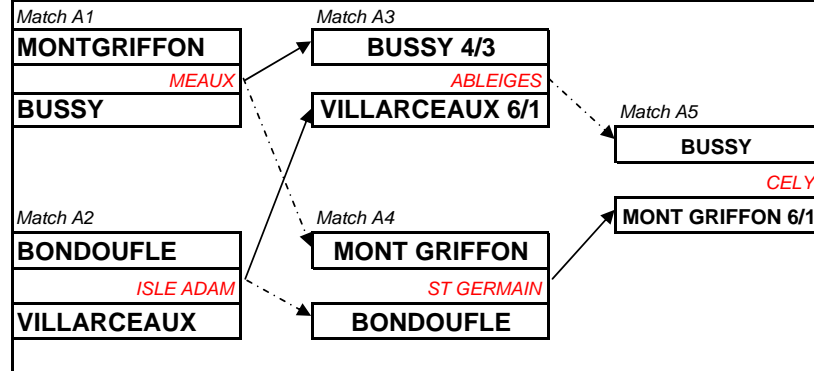

**Phase de poule - Coupe d'Automne Dames 2007**

**1ère DIVISION DAMES 2007**

11-nov-07  
1er tour

18-nov-07  
2ème tour

25-nov-07  
Barrage

**Poule A**

**Poule B**

**Phase finale - Coupe d'Automne Dames 2007**

**1ère division Dames**

09-déc-07  
Demi-finales

16-déc-07  
Finale

Résultat  
final

VILLARCEAUX 4,5/2,5  
LA BRIE

ST GERMAIN 7/0  
GREENPARC

[Empty box]  
VILLERAY  
[Empty box]

Vainqueur  
[Empty box]

## Promotion DAMES