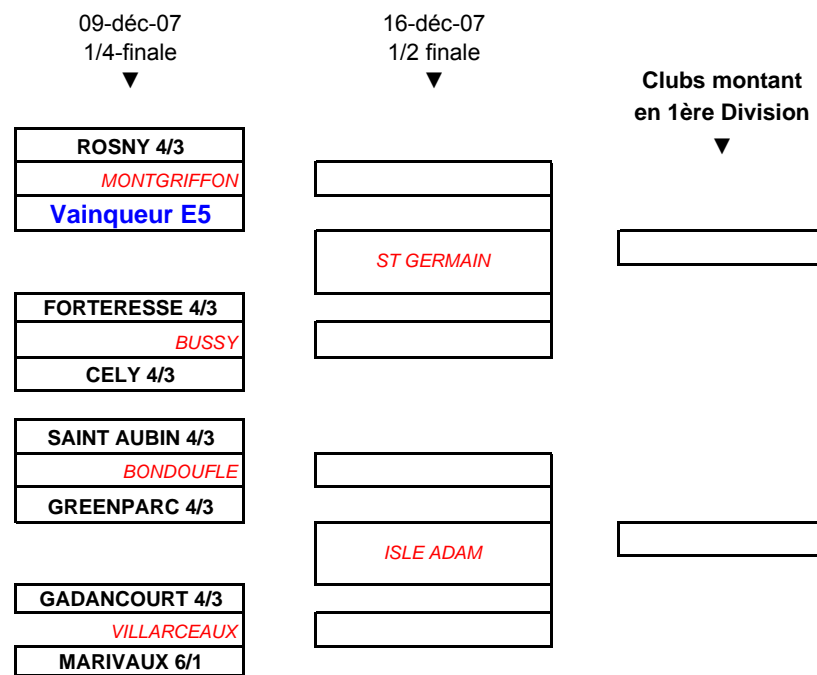

PHASE FINALE PROMOTION DAMES 2007