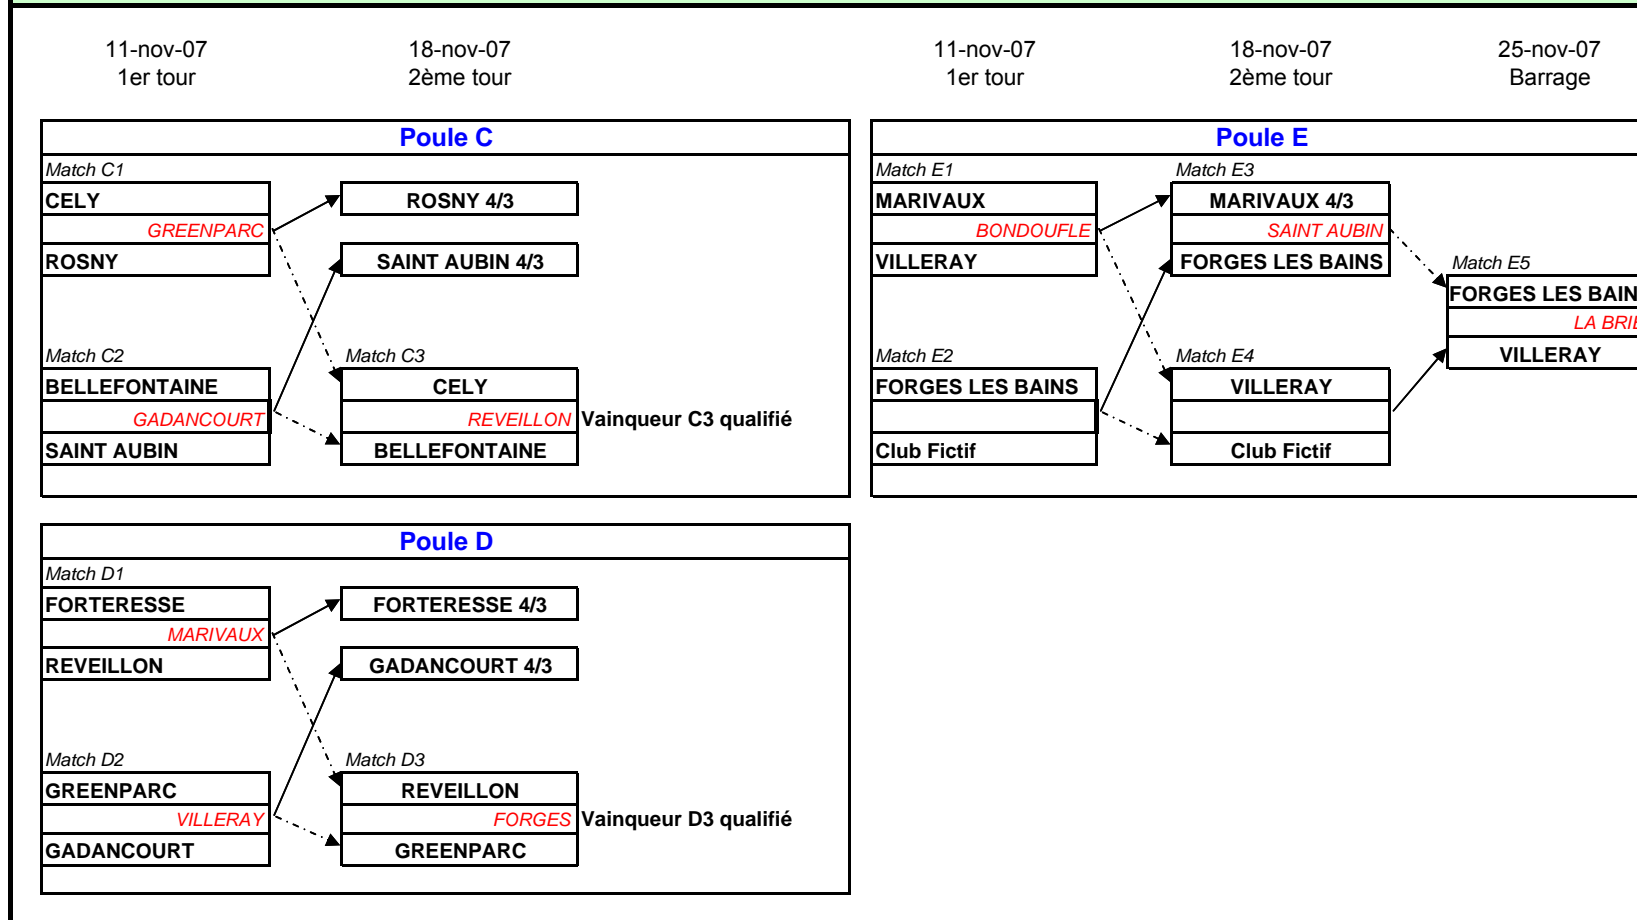

Promotion DAMES