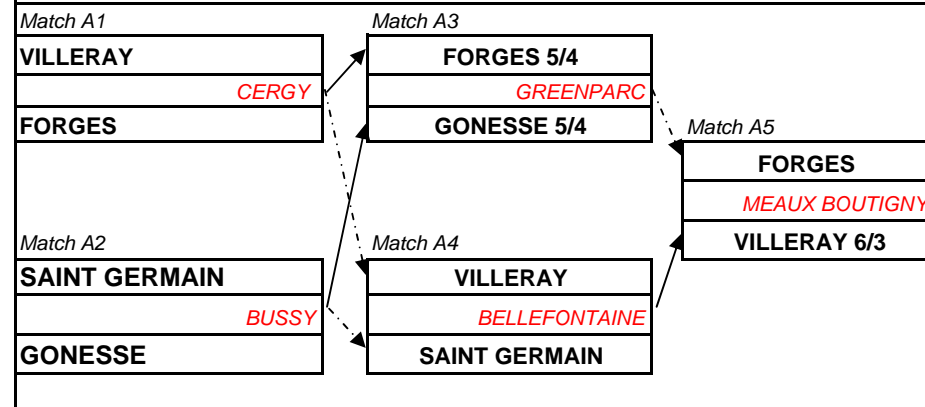

## Phase de poule - Coupe d' Automne Messieurs 2007

### 1ère division

11-nov-07  
1er tour

18-nov-07  
2ème tour

25-nov-07  
Barrage

#### Poule A