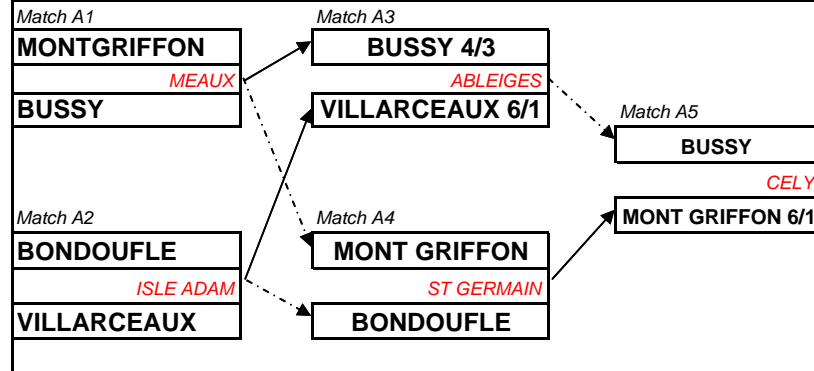

**Phase de poule - Coupe d'Automne Dames 2007**

**1ère DIVISION DAMES 2007**

11-nov-07  
1er tour

18-nov-07  
2ème tour

25-nov-07  
Barrage

**Poule A**

**Poule B**

**Phase finale - Coupe d'Automne Dames 2007**

**1ère division Dames**

09-déc-07  
Demi-finales

16-déc-07  
Finale

Résultat final

VILLARCEAUX 4,5/2,5  
LA BRIE

ST GERMAIN 7/0  
GREENPARC

MONT GRIFFON 4/3

MEAUX 4/3