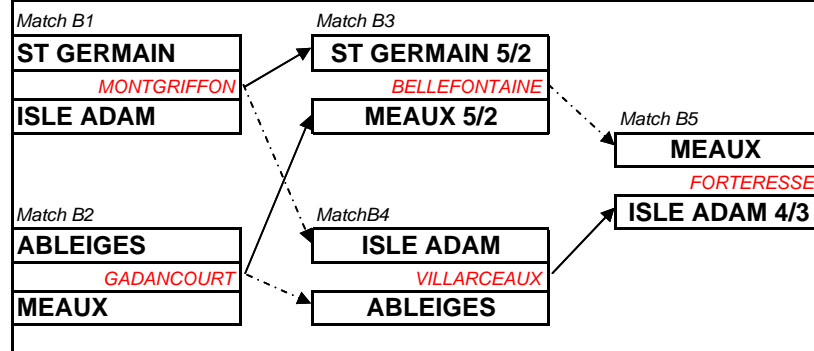

**Phase de poule - Coupe d'Automne Dames 2007**

**1ère DIVISION DAMES 2007**

11-nov-07  
1er tour

18-nov-07  
2ème tour

25-nov-07  
Barrage

**Poule A**

**Poule B**

**Phase finale - Coupe d'Automne Dames 2007**

**1ère division Dames**

09-déc-07  
Demi-finales

16-déc-07  
Finale

Résultat final

VILLARCEAUX 4,5/2,5  
LA BRIE

ST GERMAIN 7/0  
GREENPARC

MONT GRIFFON 4/3

MEAUX 4/3