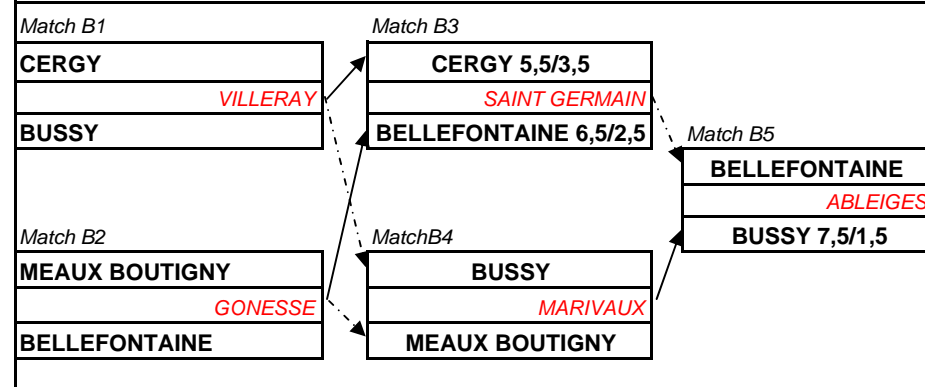

## Phase de poule - Coupe d' Automne Messieurs 2007

### 1ère division

11-nov-07  
1er tour

18-nov-07  
2ème tour

25-nov-07  
Barrage

#### Poule A

#### Poule B