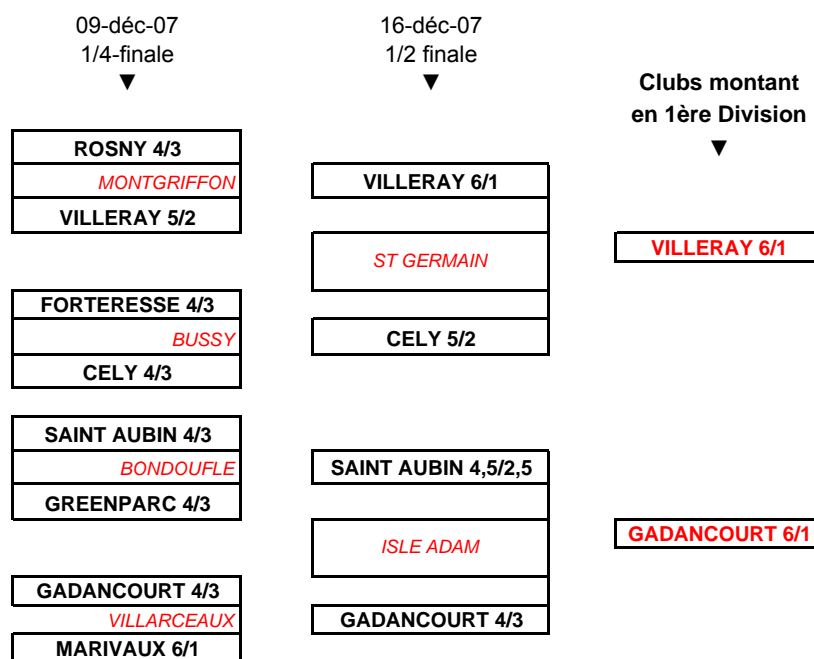

PHASE FINALE PROMOTION DAMES 2007