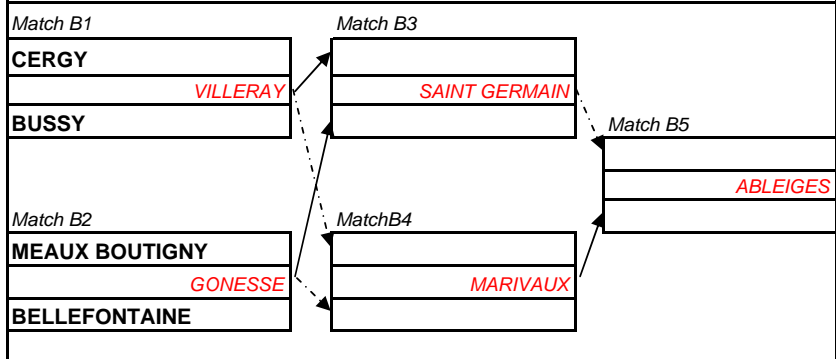

Phase de poule - Coupe d' Automne Messieurs 2007

1ère division

11-nov-07
1er tour

18-nov-07
2ème tour

25-nov-07
Barrage

Poule A

Poule B

Promotion Messieurs

11-nov-07
1er tour

18-nov-07
2ème tour

25-nov-07
Barrage

11-nov-07
1er tour

18-nov-07
2ème tour

25-nov-07
Barrage

Poule C

Poule D

Poule E

Poule F

Phase finale - Coupe d' Automne Messieurs 2007

PHASE FINALE 1ère DIVISION MESSIEURS 2007

09-déc-07
Demi-finales

16-déc-07
Finale

Résultat
final

1er Poule A