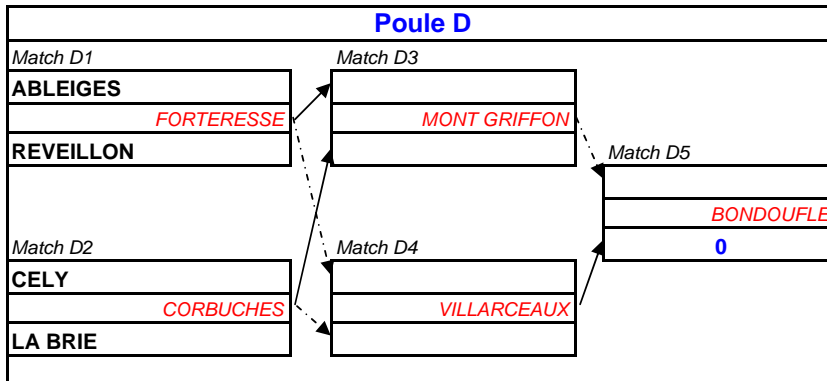

Phase de poule - Coupe d' Automne Messieurs 2007

1ère division

11-nov-07
1er tour

18-nov-07
2ème tour

25-nov-07
Barrage

Poule A

Poule B

Promotion Messieurs

11-nov-07
1er tour

18-nov-07
2ème tour

25-nov-07
Barrage

11-nov-07
1er tour

18-nov-07
2ème tour

25-nov-07
Barrage

Poule C

Poule D

Poule E

Poule F

Phase finale - Coupe d' Automne Messieurs 2007

PHASE FINALE 1ère DIVISION MESSIEURS 2007

09-déc-07
Demi-finales

16-déc-07
Finale

Résultat
final

1er Poule A

REVEILLON

2ème Poule B

1er Poule B

VILLARCEAUX

2ème Poule A

CORBUCHES

Vainqueur

PHASE FINALE PROMOTION MESSIEURS 2007