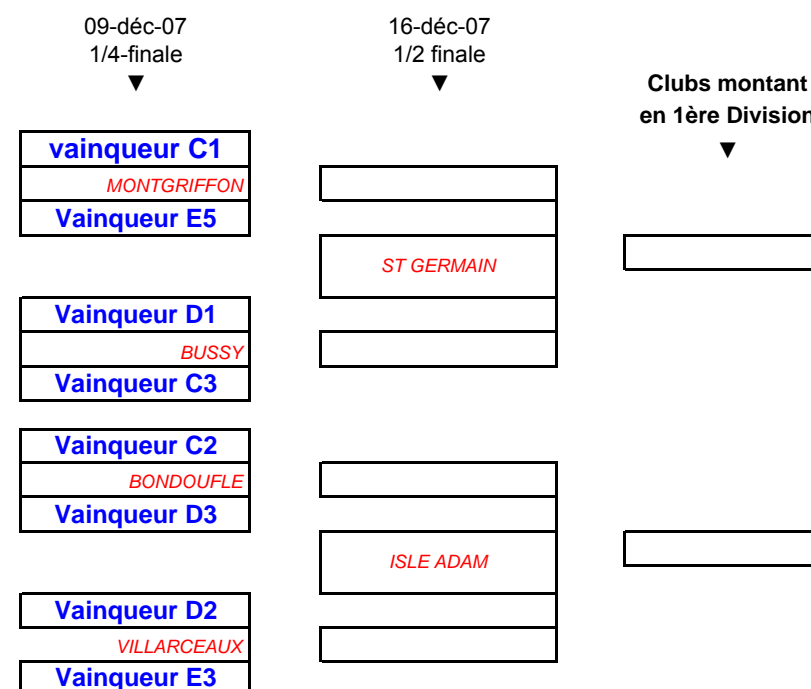

PHASE FINALE PROMOTION DAMES 2007