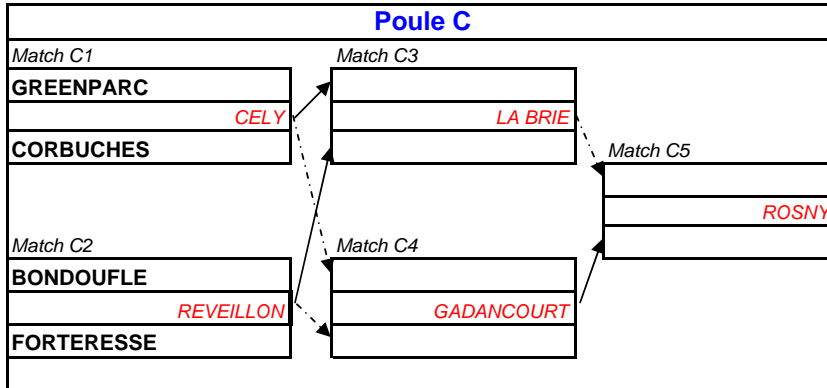

Phase de poule - Coupe d' Automne Messieurs 2007

1ère division

11-nov-07
1er tour

18-nov-07
2ème tour

25-nov-07
Barrage

Poule A

Poule B

Promotion Messieurs

11-nov-07
1er tour

18-nov-07
2ème tour

25-nov-07
Barrage

11-nov-07
1er tour

18-nov-07
2ème tour

25-nov-07
Barrage

Poule C

Poule D

Poule E

Poule F

Phase finale - Coupe d' Automne Messieurs 2007

PHASE FINALE 1ère DIVISION MESSIEURS 2007

09-déc-07
Demi-finales

16-déc-07
Finale

Résultat
final

1er Poule A

REVEILLON

2ème Poule B

1er Poule B

VILLARCEAUX

2ème Poule A

CORBUCHES

Vainqueur

PHASE FINALE PROMOTION MESSIEURS 2007