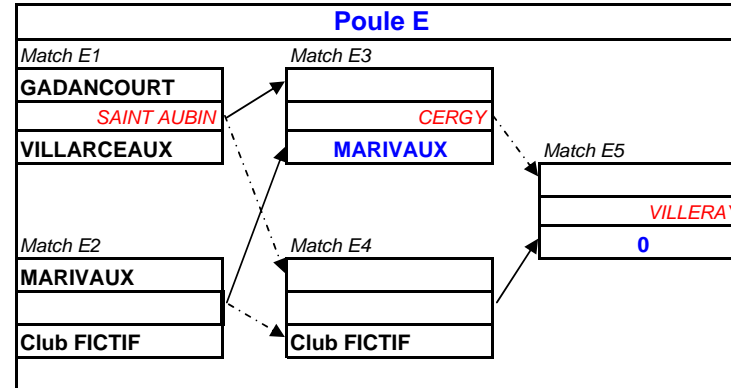

Phase de poule - Coupe d' Automne Messieurs 2007

1ère division

11-nov-07
1er tour

18-nov-07
2ème tour

25-nov-07
Barrage

Poule A

Poule B

Promotion Messieurs

11-nov-07
1er tour

18-nov-07
2ème tour

25-nov-07
Barrage

11-nov-07
1er tour

18-nov-07
2ème tour

25-nov-07
Barrage

Poule C

Poule D

Poule E

Poule F

Phase finale - Coupe d' Automne Messieurs 2007

PHASE FINALE 1ère DIVISION MESSIEURS 2007

09-déc-07
Demi-finales

16-déc-07
Finale

Résultat
final

1er Poule A

REVEILLON

2ème Poule B

1er Poule B

VILLARCEAUX

2ème Poule A

CORBUCHES

Vainqueur

PHASE FINALE PROMOTION MESSIEURS 2007