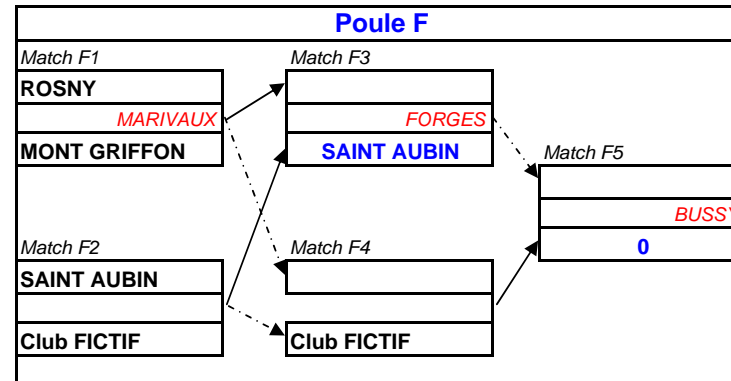

Phase de poule - Coupe d' Automne Messieurs 2007

1ère division

11-nov-07
1er tour

18-nov-07
2ème tour

25-nov-07
Barrage

Poule A

Poule B

Promotion Messieurs

11-nov-07
1er tour

18-nov-07
2ème tour

25-nov-07
Barrage

11-nov-07
1er tour

18-nov-07
2ème tour

25-nov-07
Barrage

Poule C

Poule D

Poule E

Poule F

Phase finale - Coupe d' Automne Messieurs 2007

PHASE FINALE 1ère DIVISION MESSIEURS 2007

09-déc-07
Demi-finales

16-déc-07
Finale

Résultat
final

1er Poule A