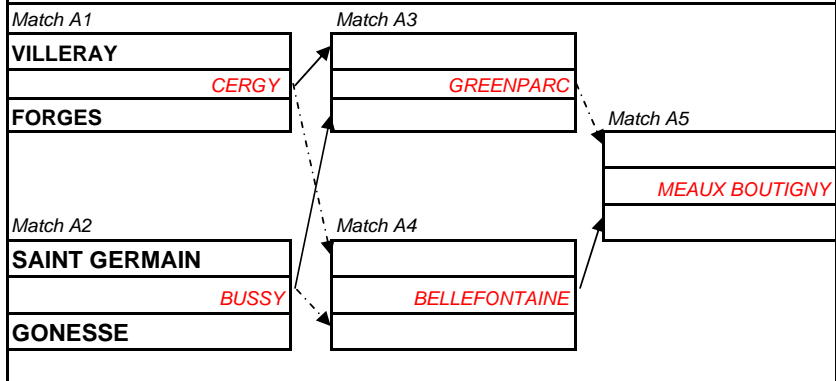

Phase de poule - Coupe d' Automne Messieurs 2007

1ère division

11-nov-07
1er tour

18-nov-07
2ème tour

25-nov-07
Barrage

Poule A

Poule B

Promotion Messieurs

11-nov-07
1er tour

18-nov-07
2ème tour

25-nov-07
Barrage

11-nov-07
1er tour

18-nov-07
2ème tour

25-nov-07
Barrage

Poule C

Poule D

Poule E

Poule F

Phase finale - Coupe d' Automne Messieurs 2007

PHASE FINALE 1ère DIVISION MESSIEURS 2007

09-déc-07
Demi-finales

16-déc-07
Finale

Résultat
final

1er Poule A