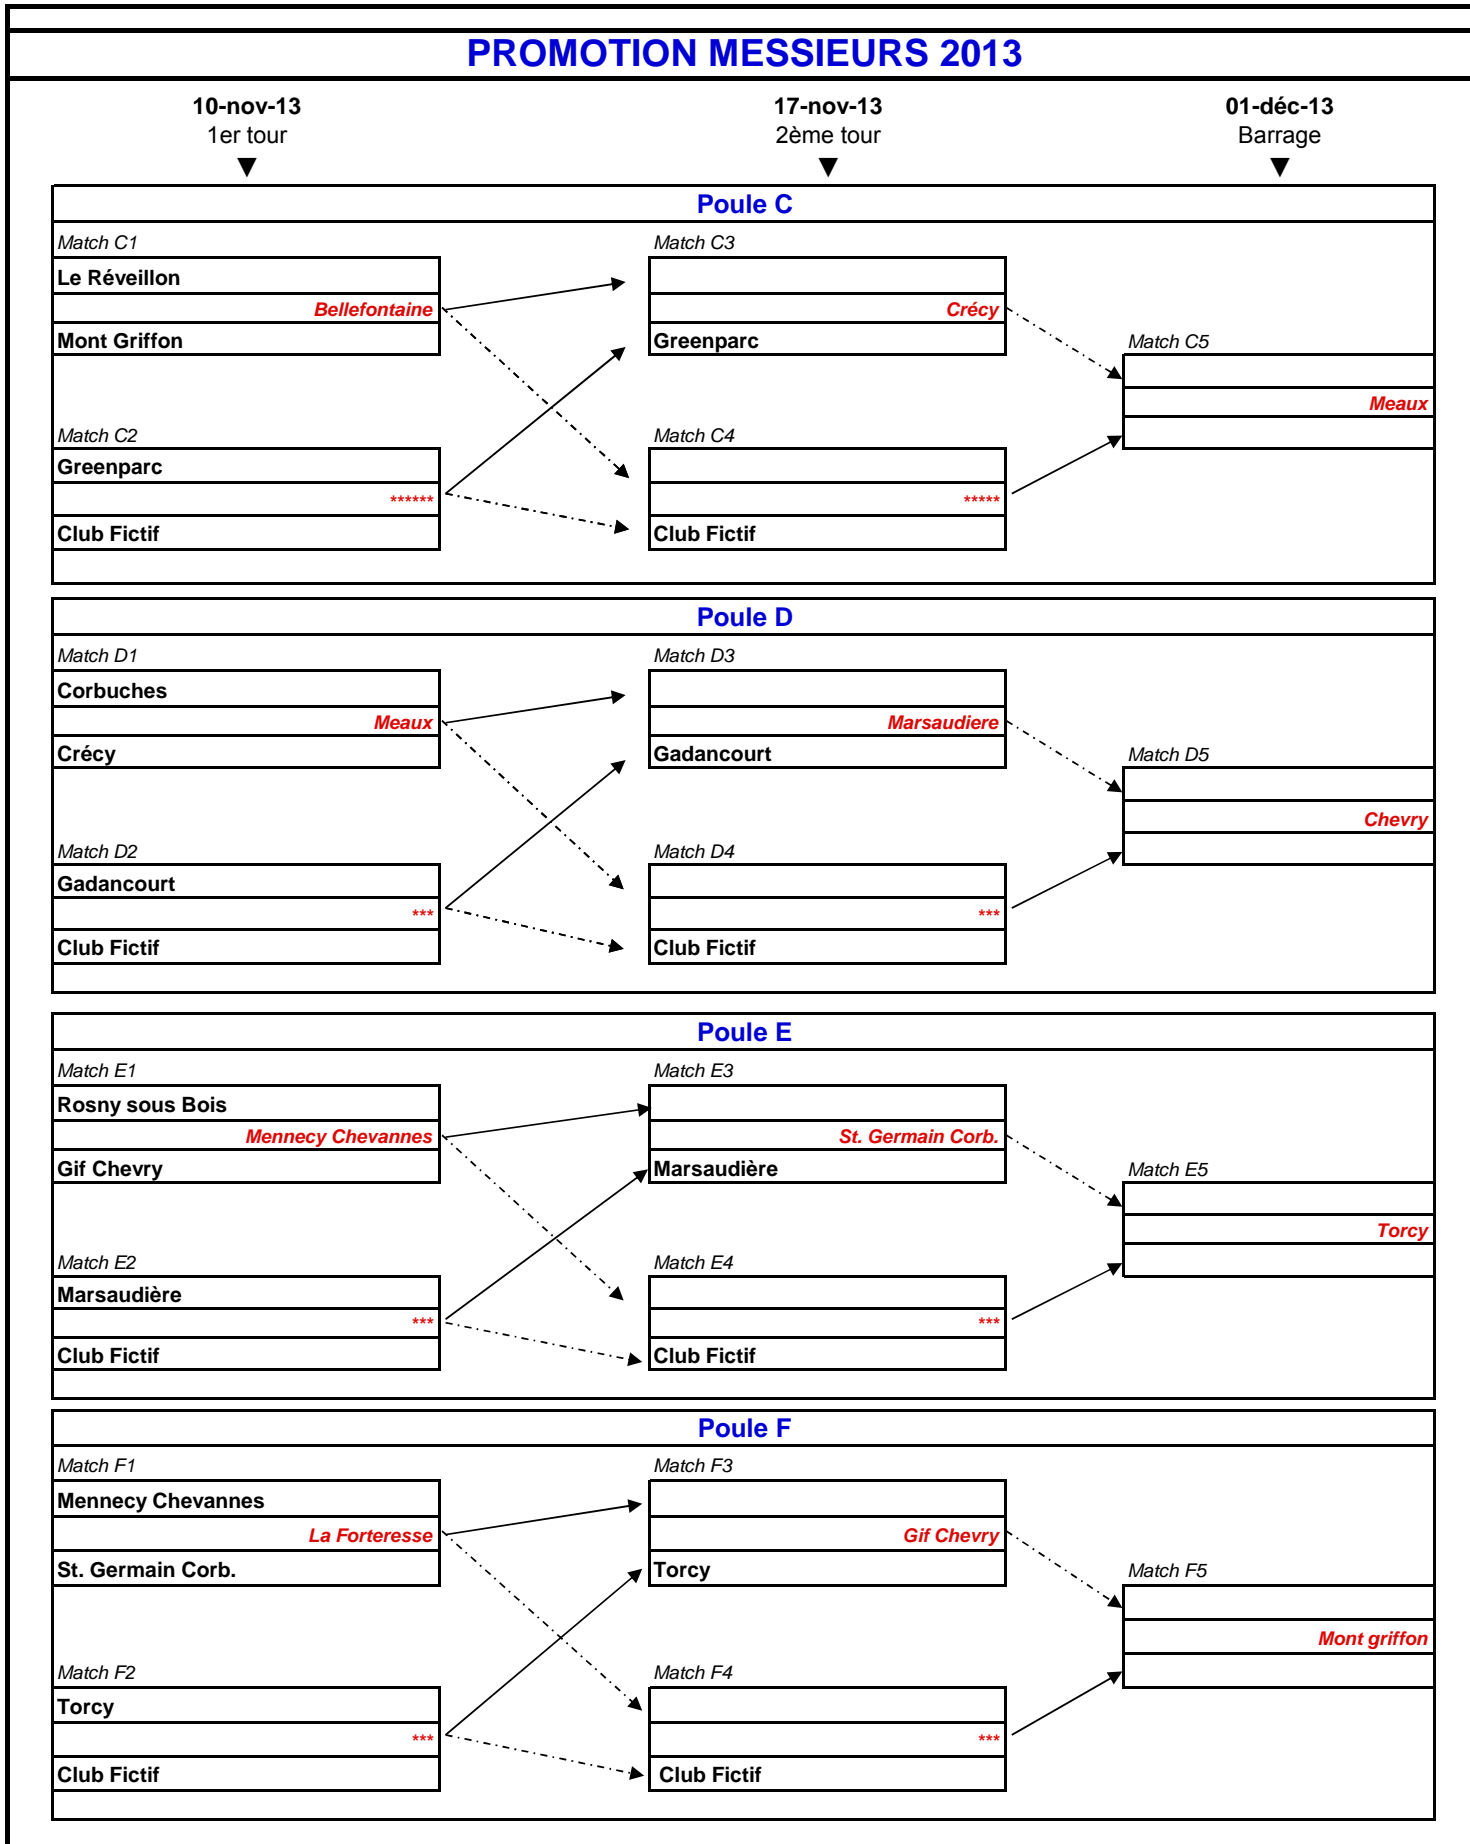

## Phase finale - Coupe d'Automne 2013

PHASE FINALE 1ère DIVISION MESSIEURS 2013																							
<p>08-déc-13 Demi-finales</p> <p>▼</p> <table border="1" style="width: 100%; border-collapse: collapse;"> <tr><td>1er Poule A</td></tr> <tr><td style="text-align: right;"><i>Meaux</i></td></tr> <tr><td>2e Poule B</td></tr> </table> <table border="1" style="width: 100%; border-collapse: collapse;"> <tr><td>1er Poule B</td></tr> <tr><td style="text-align: right;"><i>Greenparc</i></td></tr> <tr><td>2e Poule A</td></tr> </table>	1er Poule A	<i>Meaux</i>	2e Poule B	1er Poule B	<i>Greenparc</i>	2e Poule A	<p>15-déc-13 Finale</p> <p>▼</p> <table border="1" style="width: 100%; border-collapse: collapse;"> <tr><td> </td></tr> <tr><td style="text-align: right;"><i>Mont Griffon</i></td></tr> <tr><td> </td></tr> </table>		<i>Mont Griffon</i>		<p>Vainqueur 2013</p> <p>▼</p> <table border="1" style="width: 100%; border-collapse: collapse;"> <tr><td> </td></tr> </table>		<p><u>Seront en Promotion en 2013 :</u></p> <p>-</p> <p>-</p>										
1er Poule A																							
<i>Meaux</i>																							
2e Poule B																							
1er Poule B																							
<i>Greenparc</i>																							
2e Poule A																							
<i>Mont Griffon</i>																							
PHASE FINALE PROMOTION MESSIEURS 2013																							
<p>08-déc-13 Quart-finales</p> <p>▼</p> <table border="1" style="width: 100%; border-collapse: collapse;"> <tr><td>1er Poule C</td></tr> <tr><td style="text-align: right;"><i>St Aubin</i></td></tr> <tr><td>2e Poule F</td></tr> </table> <table border="1" style="width: 100%; border-collapse: collapse;"> <tr><td>1er Poule D</td></tr> <tr><td style="text-align: right;"><i>Gadancourt</i></td></tr> <tr><td>2e Poule E</td></tr> </table> <table border="1" style="width: 100%; border-collapse: collapse;"> <tr><td>1er Poule E</td></tr> <tr><td style="text-align: right;"><i>Cély</i></td></tr> <tr><td>2e Poule D</td></tr> </table> <table border="1" style="width: 100%; border-collapse: collapse;"> <tr><td>1er Poule F</td></tr> <tr><td style="text-align: right;"><i>Cergy</i></td></tr> <tr><td>2e Poule C</td></tr> </table>	1er Poule C	<i>St Aubin</i>	2e Poule F	1er Poule D	<i>Gadancourt</i>	2e Poule E	1er Poule E	<i>Cély</i>	2e Poule D	1er Poule F	<i>Cergy</i>	2e Poule C	<p>15-déc-13 1/2 Finale</p> <p>▼</p> <table border="1" style="width: 100%; border-collapse: collapse;"> <tr><td> </td></tr> <tr><td style="text-align: right;"><i>Réveillon</i></td></tr> <tr><td> </td></tr> </table> <table border="1" style="width: 100%; border-collapse: collapse;"> <tr><td> </td></tr> <tr><td style="text-align: right;"><i>Chevannes</i></td></tr> <tr><td> </td></tr> </table>		<i>Réveillon</i>			<i>Chevannes</i>		<p>Montent en D1</p> <p>▼</p> <table border="1" style="width: 100%; border-collapse: collapse;"> <tr><td> </td></tr> <tr><td> </td></tr> </table>			
1er Poule C																							
<i>St Aubin</i>																							
2e Poule F																							
1er Poule D																							
<i>Gadancourt</i>																							
2e Poule E																							
1er Poule E																							
<i>Cély</i>																							
2e Poule D																							
1er Poule F																							
<i>Cergy</i>																							
2e Poule C																							
<i>Réveillon</i>																							
<i>Chevannes</i>																							