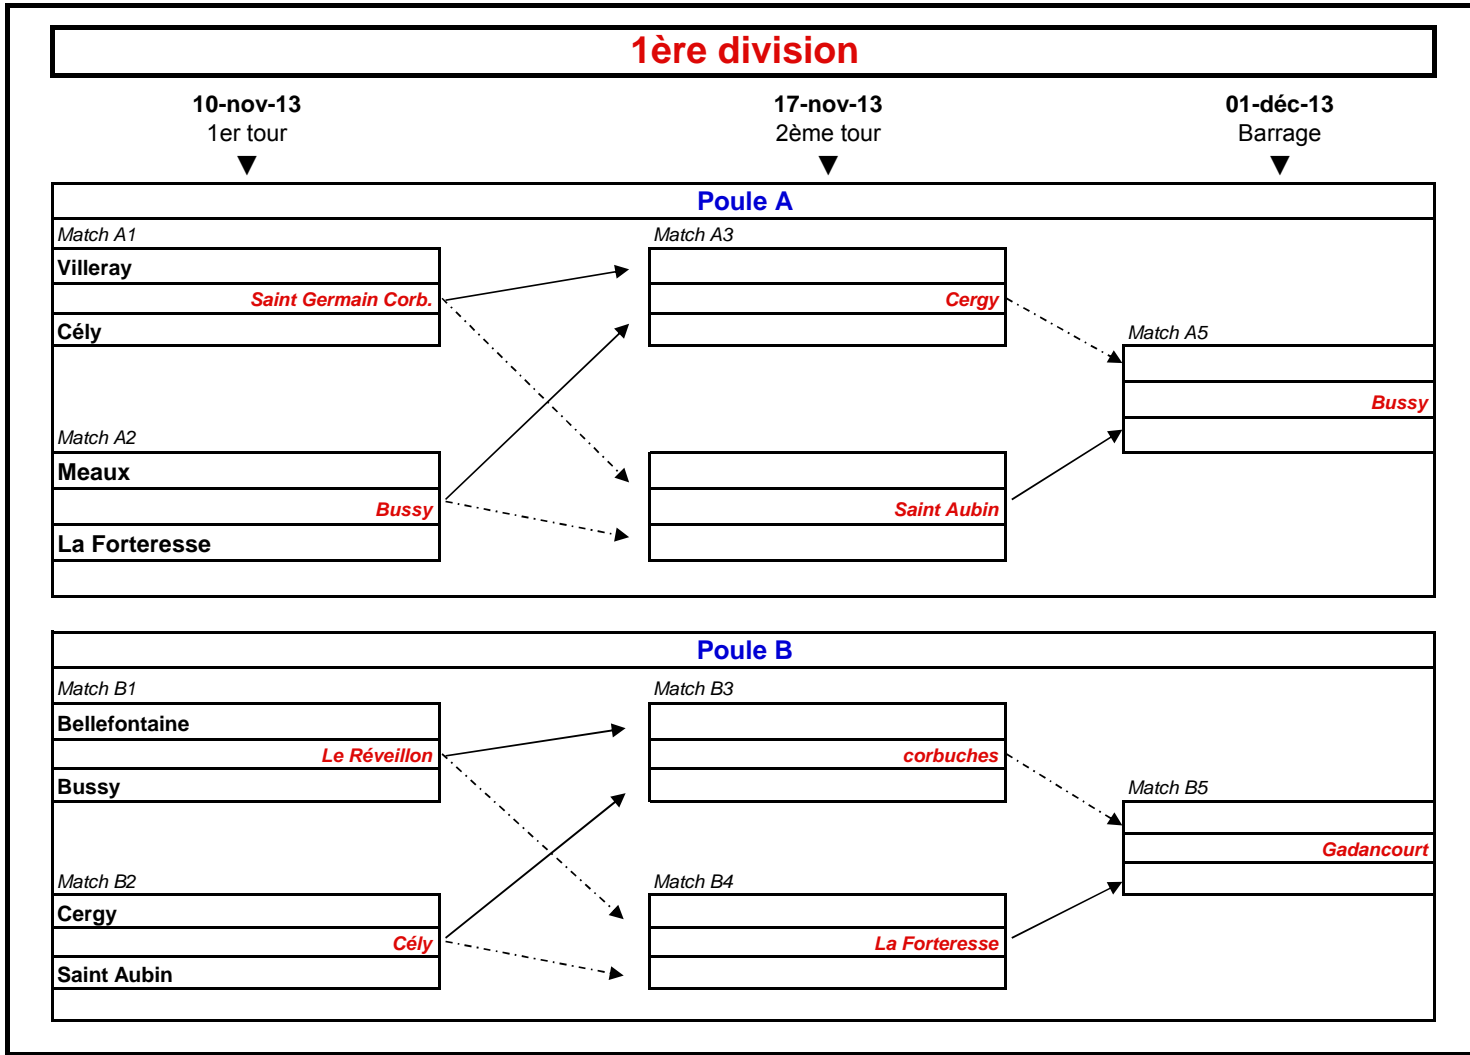

## Phase finale - Coupe d'Automne 2013

PHASE FINALE 1ère DIVISION MESSIEURS 2013																							
<p>08-déc-13 Demi-finales</p> <p>▼</p> <table border="1" style="width: 100%; border-collapse: collapse;"> <tr><td>1er Poule A</td></tr> <tr><td style="text-align: right;"><i>Meaux</i></td></tr> <tr><td>2e Poule B</td></tr> </table> <table border="1" style="width: 100%; border-collapse: collapse;"> <tr><td>1er Poule B</td></tr> <tr><td style="text-align: right;"><i>Greenparc</i></td></tr> <tr><td>2e Poule A</td></tr> </table>	1er Poule A	<i>Meaux</i>	2e Poule B	1er Poule B	<i>Greenparc</i>	2e Poule A	<p>15-déc-13 Finale</p> <p>▼</p> <table border="1" style="width: 100%; border-collapse: collapse;"> <tr><td> </td></tr> <tr><td style="text-align: right;"><i>Mont Griffon</i></td></tr> <tr><td> </td></tr> </table>		<i>Mont Griffon</i>		<p>Vainqueur 2013</p> <p>▼</p> <table border="1" style="width: 100%; border-collapse: collapse;"> <tr><td> </td></tr> </table>		<p><u>Seront en Promotion en 2013 :</u></p> <p>-</p> <p>-</p>										
1er Poule A																							
<i>Meaux</i>																							
2e Poule B																							
1er Poule B																							
<i>Greenparc</i>																							
2e Poule A																							
<i>Mont Griffon</i>																							
PHASE FINALE PROMOTION MESSIEURS 2013																							
<p>08-déc-13 Quart-finales</p> <p>▼</p> <table border="1" style="width: 100%; border-collapse: collapse;"> <tr><td>1er Poule C</td></tr> <tr><td style="text-align: right;"><i>St Aubin</i></td></tr> <tr><td>2e Poule F</td></tr> </table> <table border="1" style="width: 100%; border-collapse: collapse;"> <tr><td>1er Poule D</td></tr> <tr><td style="text-align: right;"><i>Gadancourt</i></td></tr> <tr><td>2e Poule E</td></tr> </table> <table border="1" style="width: 100%; border-collapse: collapse;"> <tr><td>1er Poule E</td></tr> <tr><td style="text-align: right;"><i>Cély</i></td></tr> <tr><td>2e Poule D</td></tr> </table> <table border="1" style="width: 100%; border-collapse: collapse;"> <tr><td>1er Poule F</td></tr> <tr><td style="text-align: right;"><i>Cergy</i></td></tr> <tr><td>2e Poule C</td></tr> </table>	1er Poule C	<i>St Aubin</i>	2e Poule F	1er Poule D	<i>Gadancourt</i>	2e Poule E	1er Poule E	<i>Cély</i>	2e Poule D	1er Poule F	<i>Cergy</i>	2e Poule C	<p>15-déc-13 1/2 Finale</p> <p>▼</p> <table border="1" style="width: 100%; border-collapse: collapse;"> <tr><td> </td></tr> <tr><td style="text-align: right;"><i>Réveillon</i></td></tr> <tr><td> </td></tr> </table> <table border="1" style="width: 100%; border-collapse: collapse;"> <tr><td> </td></tr> <tr><td style="text-align: right;"><i>Chevannes</i></td></tr> <tr><td> </td></tr> </table>		<i>Réveillon</i>			<i>Chevannes</i>		<p>Montent en D1</p> <p>▼</p> <table border="1" style="width: 100%; border-collapse: collapse;"> <tr><td> </td></tr> <tr><td> </td></tr> </table>			
1er Poule C																							
<i>St Aubin</i>																							
2e Poule F																							
1er Poule D																							
<i>Gadancourt</i>																							
2e Poule E																							
1er Poule E																							
<i>Cély</i>																							
2e Poule D																							
1er Poule F																							
<i>Cergy</i>																							
2e Poule C																							
<i>Réveillon</i>																							
<i>Chevannes</i>																							