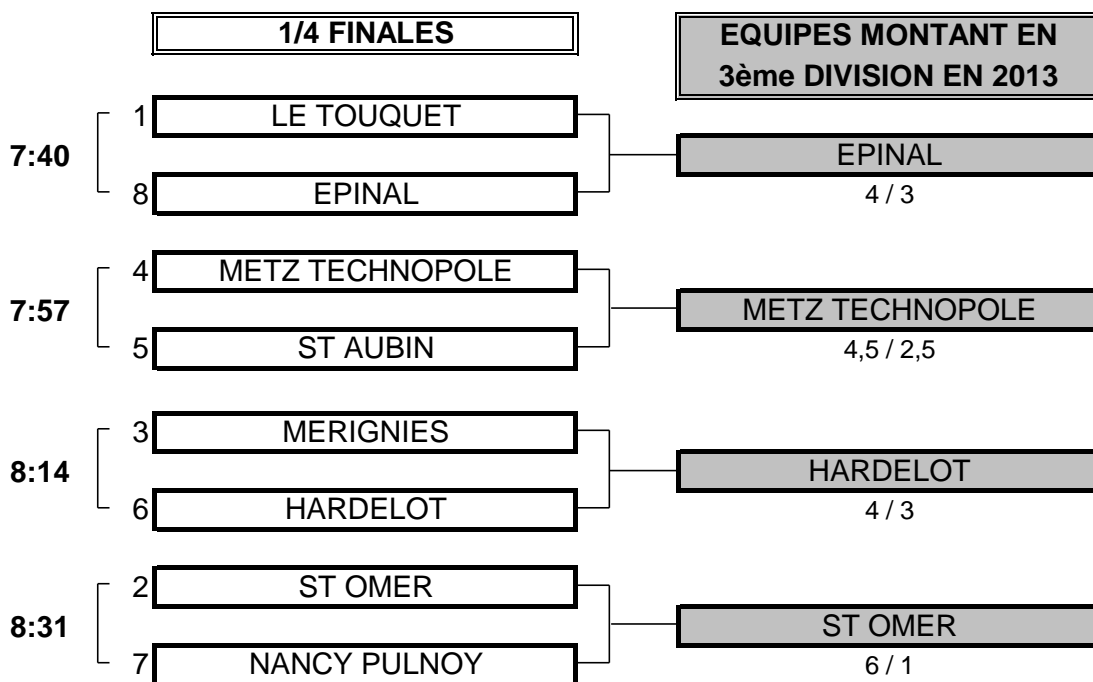

CHAMPIONNAT DE FRANCE PAR EQUIPES 2012

4ème DIVISION "B" MESSIEURS

Du 27 au 29 Avril 2012 - Golf de Thumeries-Moncheaux

PHASE FINALE MATCH PLAY

CHAMPIONNAT DE FRANCE PAR EQUIPES 2012
4ème DIVISION "B" MESSIEURS
Du 27 au 29 Avril 2012 - Golf de Thumeries-Moncheaux

1/4 FINALE N°1

CLUB: LE TOUQUET **CLUB: EPINAL**

EQUIPIERS		FOURSOMES		EQUIPIERS	
Heures		Points	Score	Points	
7:40	BOUQUET Vincent 0,3	0	3/1	1	AUBERTIN Maxime 1,1
	HAMMER Franck 1				SCREMIN Patrick 3,2
7:48	ROGER Nicolas 3,4	1	3/1	0	SAINT LAURANS Jean Christophe 4,1
	DANIEL Cesar 4,3				GOFFETTE Jérémy 2,6