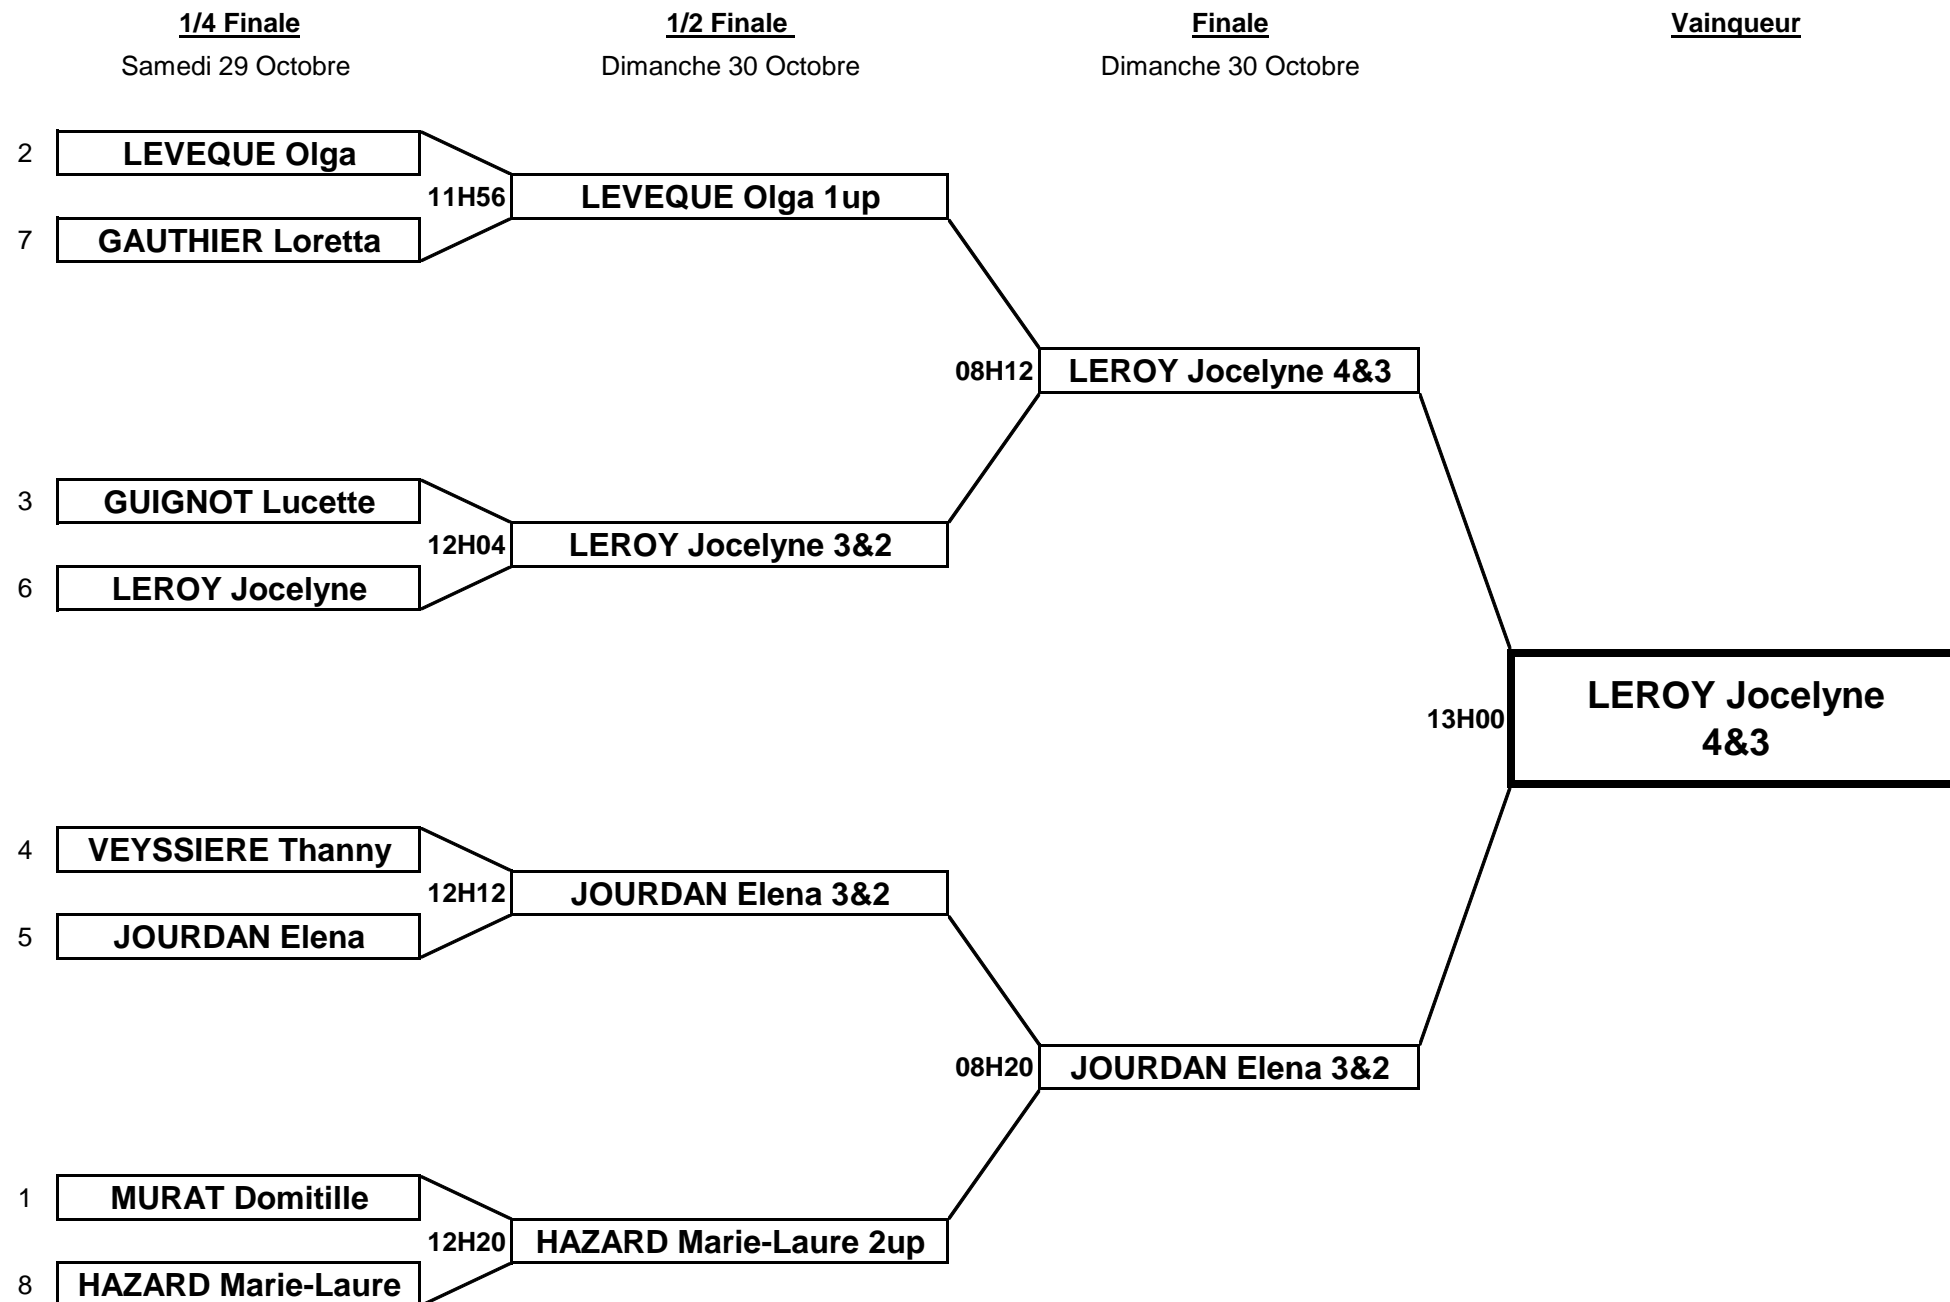

Trophée Match-Play 2011

Boules Rouge SAUF si accord entre les 2 joueuses

Dames

Trophée Match-Play 2011

Boules Jaunes SAUF si accord entre les 2 joueurs

Messieurs