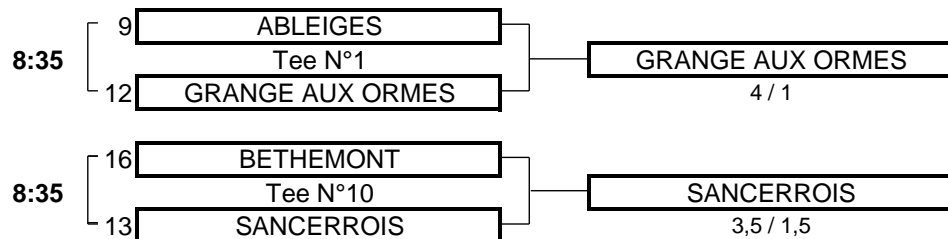

CHAMPIONNAT DE FRANCE PAR EQUIPES 2010

3ème DIVISION "B" MESSIEURS

Du 6 Mai au 9 Mai - Golf d'Amiens

BARRAGES

MATCHS POULE 1

1ER TOUR

2EME TOUR

MATCHS POULE 2

1ER TOUR

2EME TOUR