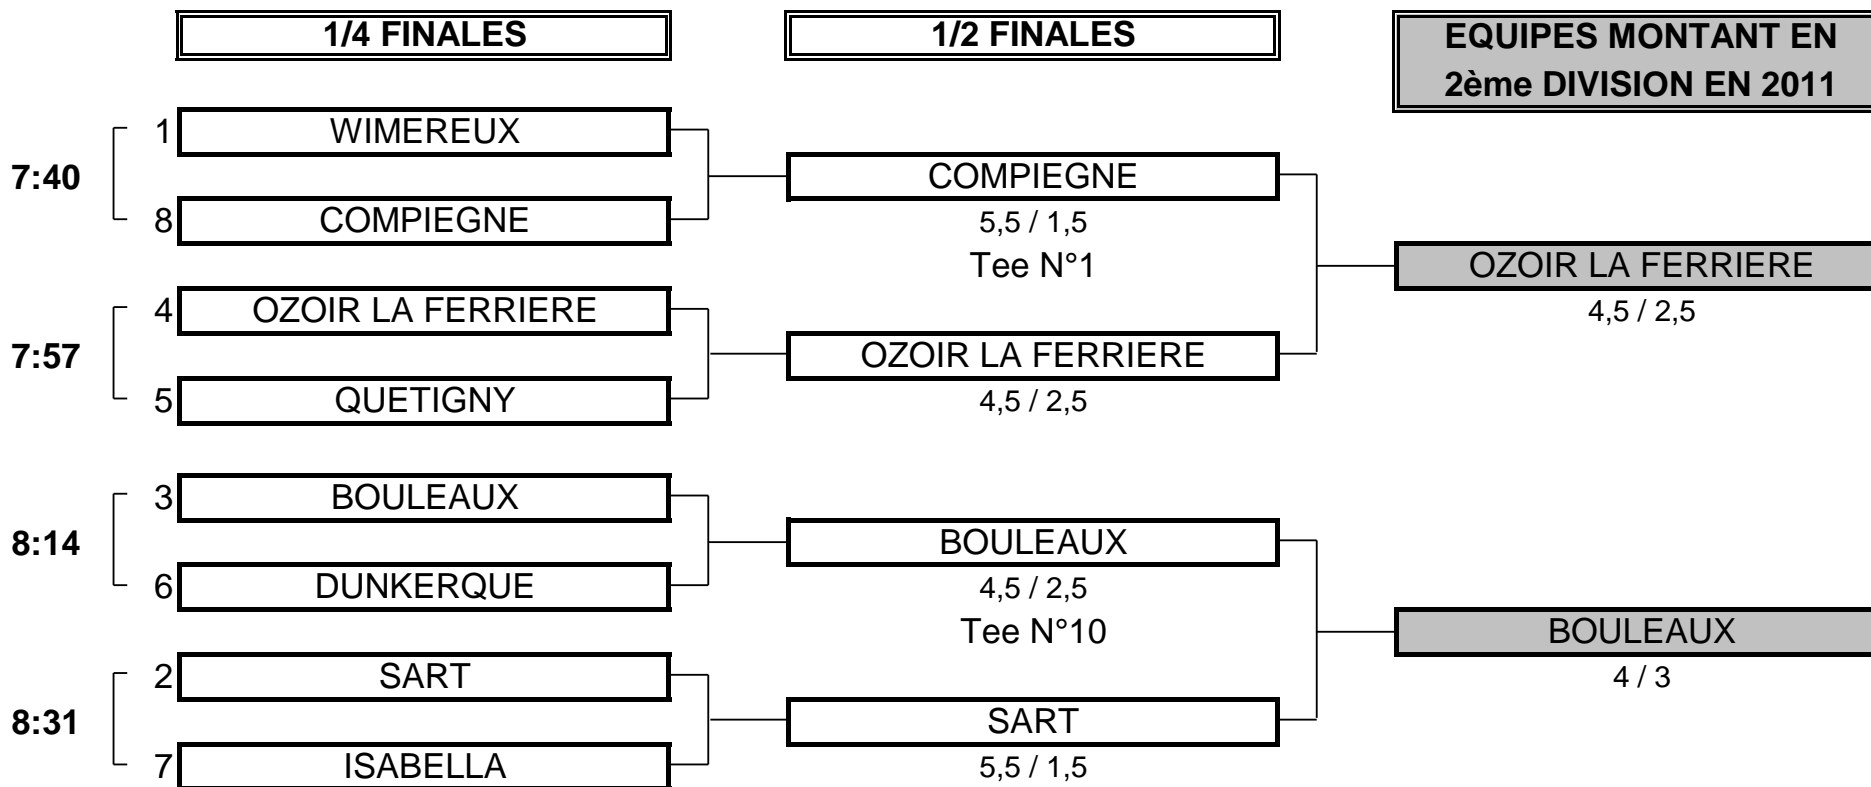

CHAMPIONNAT DE FRANCE PAR EQUIPES 2010

3ème DIVISION "B" MESSIEURS
Du 6 Mai au 9 Mai - Golf d'Amiens

PHASE FINALE MATCH PLAY

CHAMPIONNAT DE FRANCE PAR EQUIPES 2010
3ème DIVISION "B" MESSIEURS
Du 6 Mai au 9 Mai - Golf d'Amiens