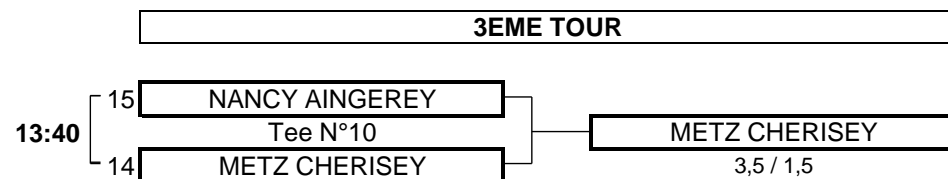

1ER TOUR

2EME TOUR

MATCHS POULE 2

1ER TOUR

2EME TOUR

RESULTATS POULE 1

EQUIPE	Cl S.P.	Matches gagnés
ABLEIGES	9	2
GRANGE AUX ORMES	12	2
SANCERROIS	13	1
BETHEMONT	16	

RESULTATS POULE 2