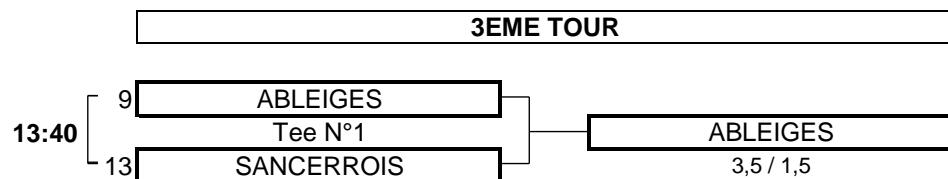

1ER TOUR

2EME TOUR

MATCHS POULE 2

1ER TOUR

2EME TOUR

RESULTATS POULE 1

EQUIPE	Cl S.P.	Matches gagnés
ABLEIGES	9	2
GRANGE AUX ORMES	12	2
SANCERROIS	13	1
BETHEMONT	16	

RESULTATS POULE 2