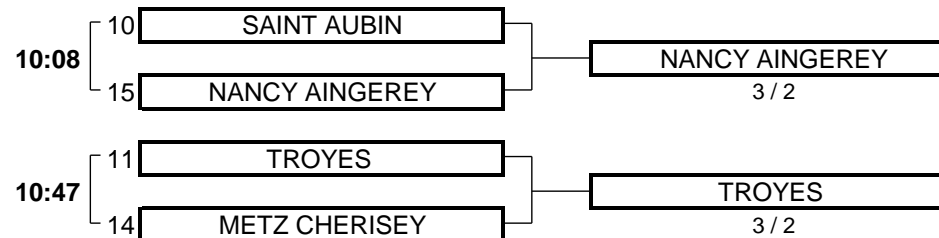

1ER TOUR

2EME TOUR

MATCHS POULE 2

1ER TOUR

2EME TOUR

RESULTATS POULE 1

EQUIPE	Cl S.P.	Matches gagnés
ABLEIGES	9	2
GRANGE AUX ORMES	12	2
SANCERROIS	13	1
BETHEMONT	16	

RESULTATS POULE 2