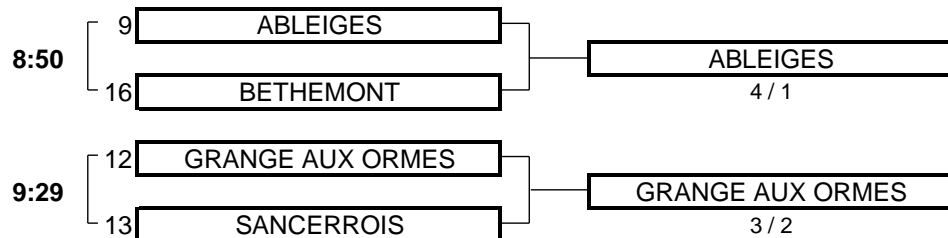

CHAMPIONNAT DE FRANCE PAR EQUIPES 2010

3ème DIVISION "B" MESSIEURS

Du 6 Mai au 9 Mai - Golf d'Amiens

BARRAGES

MATCHS POULE 1

1ER TOUR