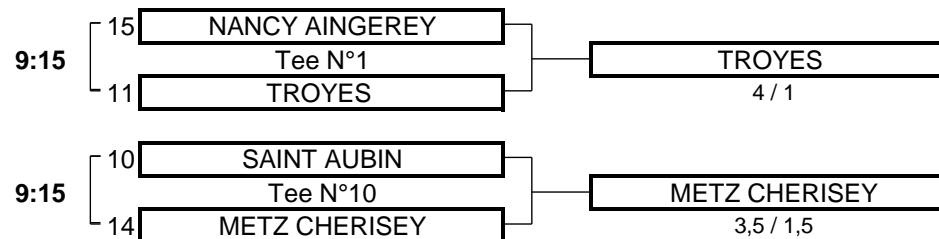

1ER TOUR

2EME TOUR

MATCHS POULE 2

1ER TOUR

2EME TOUR

RESULTATS POULE 1

EQUIPE	Cl S.P.	Matches gagnés
ABLEIGES	9	2
GRANGE AUX ORMES	12	2
SANCERROIS	13	1
BETHEMONT	16	

RESULTATS POULE 2