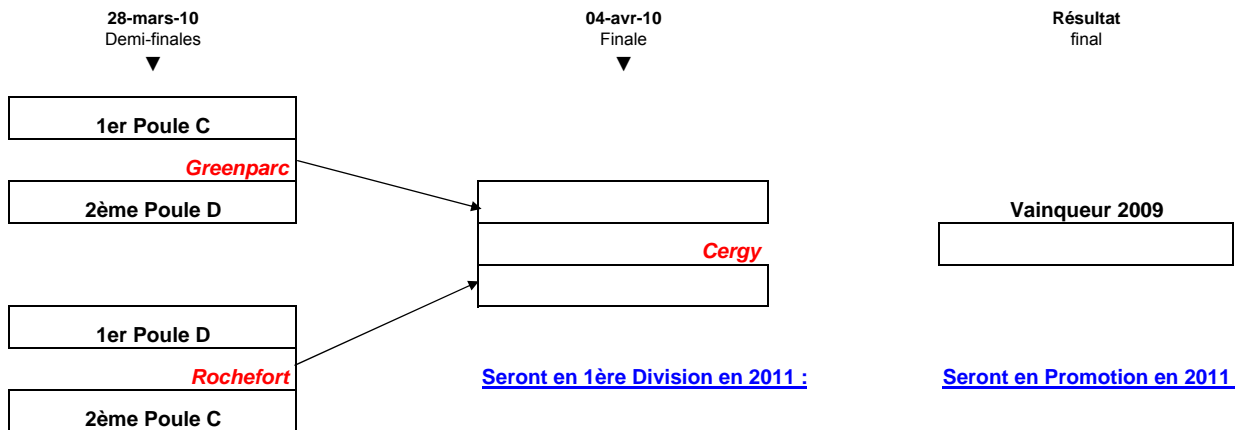

07-mars-10
1er tour

14-mars-10
2ème tour

21-mars-10
Barrage

Poule A

Poule B

Phase finale - Coupe de la Ligue Messieurs 2010

PHASE FINALE 1ère DIVISION MESSIEURS 2010

28-mars-10
Demi-finales

04-avr-10
Finale

Résultat
final

Phase de poule - Coupe de la Ligue Messieurs 2010

2ème division

Poule D

Phase finale - Coupe de la Ligue Messieurs 2010

PHASE FINALE 2ème DIVISION MESSIEURS 2010

Phase de poule - Coupe de la Ligue Messieurs 2010

PROMOTION MESSIEURS