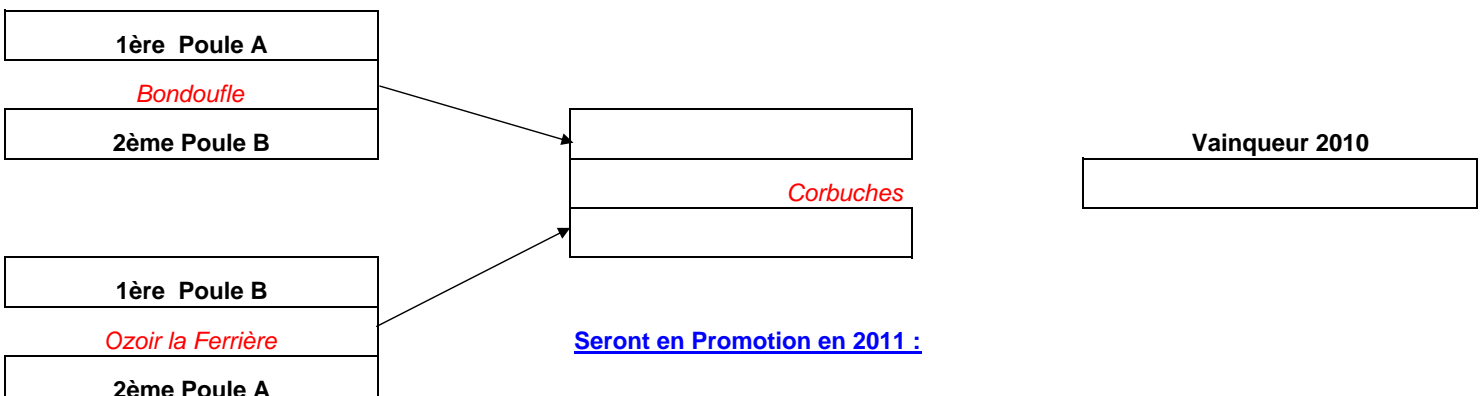

Phase finale - Coupe de la Ligue Dames 2010

PHASE FINALE 1ère DIVISION DAMES 2010

28-mars-10
Demi-finales

04-avr-10
Finale

Résultat
final