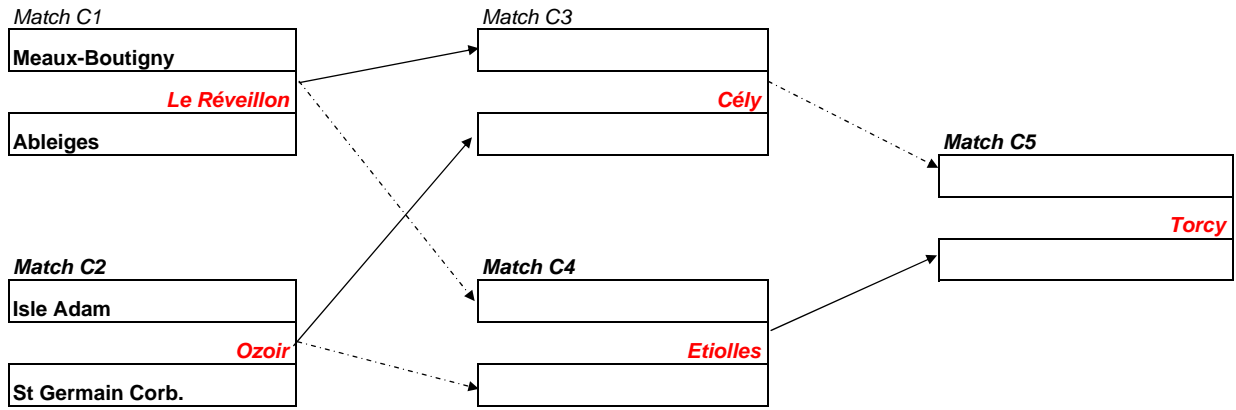

Poule F

07-mars-10 1er tour 14-mars-10 2ème tour 21-mars-10 Barrage

Phase finale - Coupe de la Ligue Dames 2010

PHASE FINALE PROMOTION DAMES 2010

Phase de poule - Coupe de la Ligue Messieurs 2010

1ère division

07-mars-10
1er tour

14-mars-10
2ème tour

21-mars-10
Barrage

Poule A

Poule B

Phase finale - Coupe de la Ligue Messieurs 2010

PHASE FINALE 1ère DIVISION MESSIEURS 2010

28-mars-10
Demi-finales

04-avr-10
Finale

Résultat
final

Phase de poule - Coupe de la Ligue Messieurs 2010

2ème division

Poule D

Phase finale - Coupe de la Ligue Messieurs 2010

PHASE FINALE 2ème DIVISION MESSIEURS 2010

Phase de poule - Coupe de la Ligue Messieurs 2010