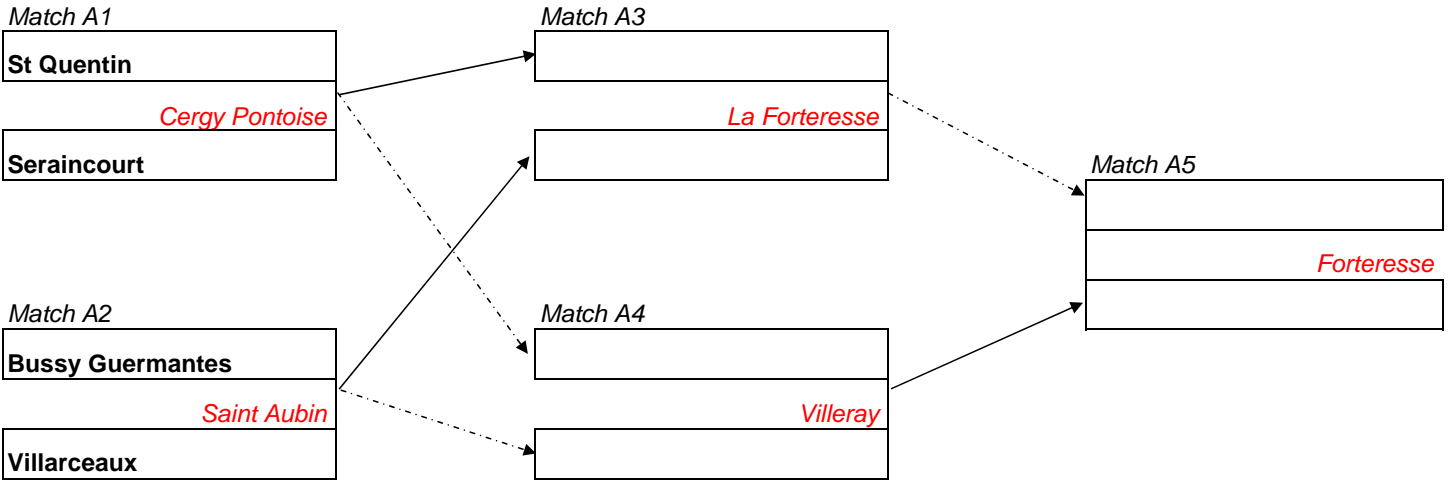

Poule F

07-mars-10 1er tour 14-mars-10 2ème tour 21-mars-10 Barrage

Phase finale - Coupe de la Ligue Dames 2010

PHASE FINALE PROMOTION DAMES 2010

Phase de poule - Coupe de la Ligue Messieurs 2010

1ère division

07-mars-10
1er tour

14-mars-10
2ème tour

21-mars-10
Barrage

Poule A

Poule B

Phase finale - Coupe de la Ligue Messieurs 2010

PHASE FINALE 1ère DIVISION MESSIEURS 2010

28-mars-10
Demi-finales