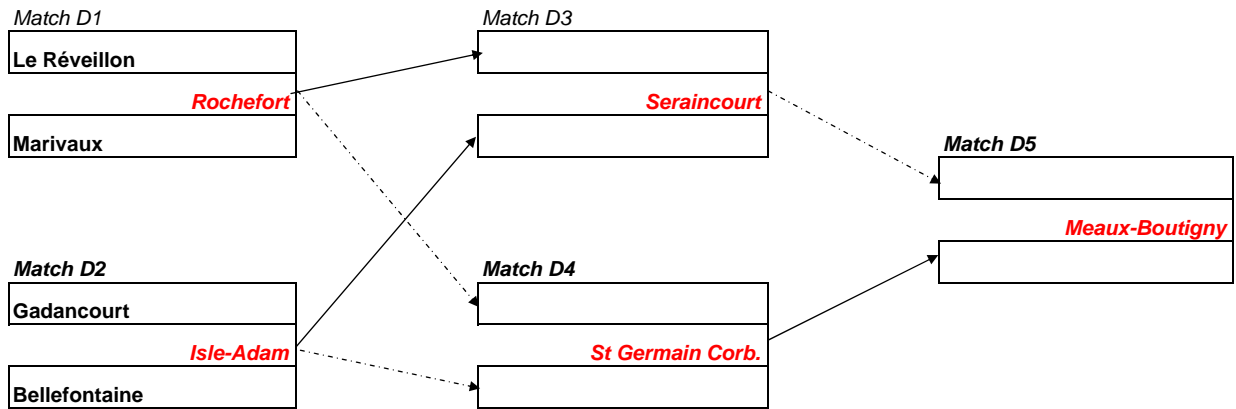

07-mars-10
1er tour

14-mars-10
2ème tour

21-mars-10
Barrage

Poule A

Poule B

Phase finale - Coupe de la Ligue Messieurs 2010

PHASE FINALE 1ère DIVISION MESSIEURS 2010

28-mars-10
Demi-finales

04-avr-10
Finale

Résultat
final

Phase de poule - Coupe de la Ligue Messieurs 2010

2ème division

Poule D

Phase finale - Coupe de la Ligue Messieurs 2010

PHASE FINALE 2ème DIVISION MESSIEURS 2010

Phase de poule - Coupe de la Ligue Messieurs 2010

PROMOTION MESSIEURS