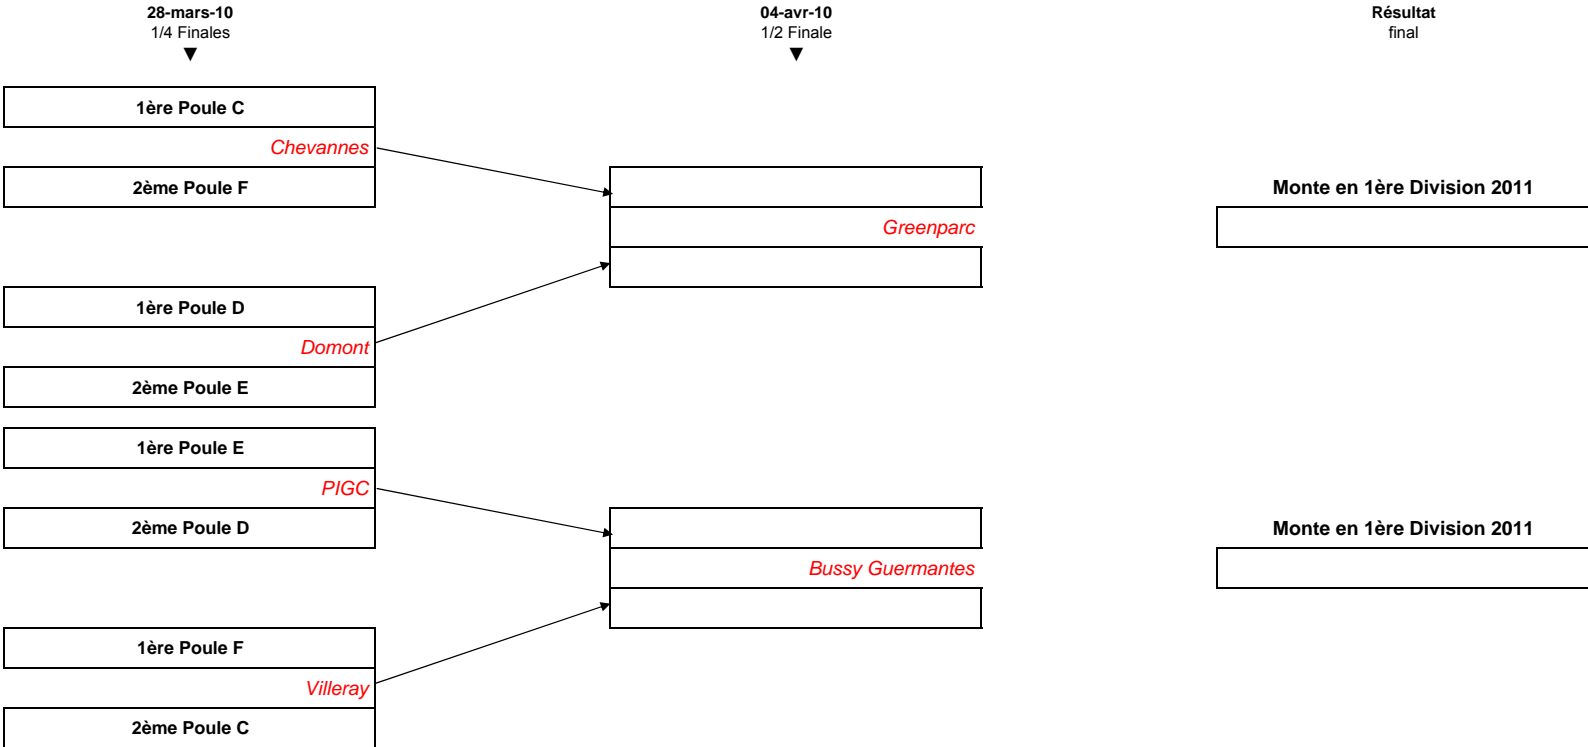

Phase de poule - Coupe de la Ligue Dames 2010

1ère division

07-mars-10
1er tour

14-mars-10
2ème tour

21-mars-10
Barrage

Poule A

Poule B

Phase finale - Coupe de la Ligue Dames 2010

PHASE FINALE 1ère DIVISION DAMES 2010

28-mars-10
Demi-finales

04-avr-10
Finale

Résultat
final

Phase de poule - Coupe de la Ligue Dames 2010

Poule E

07-mars-10 1er tour 14-mars-10 2ème tour 21-mars-10 Barrage

Poule F

07-mars-10 1er tour 14-mars-10 2ème tour 21-mars-10 Barrage

Phase finale - Coupe de la Ligue Dames 2010

PHASE FINALE PROMOTION DAMES 2010

Phase de poule - Coupe de la Ligue Messieurs 2010

1ère division