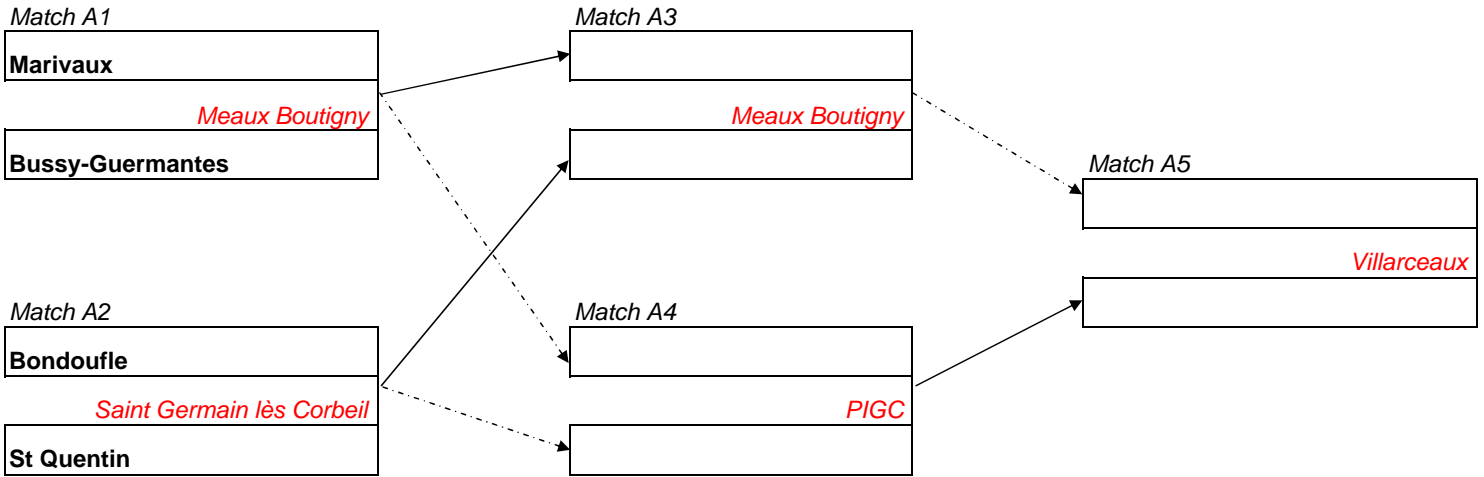

Phase de poule - Coupe de la Ligue Dames 2010

1ère division

07-mars-10
1er tour

14-mars-10
2ème tour

21-mars-10
Barrage

Poule A

Poule B

Phase finale - Coupe de la Ligue Dames 2010

PHASE FINALE 1ère DIVISION DAMES 2010

28-mars-10
Demi-finales

04-avr-10
Finale

Résultat
final

Phase de poule - Coupe de la Ligue Dames 2010

Poule E

07-mars-10 1er tour 14-mars-10 2ème tour 21-mars-10 Barrage