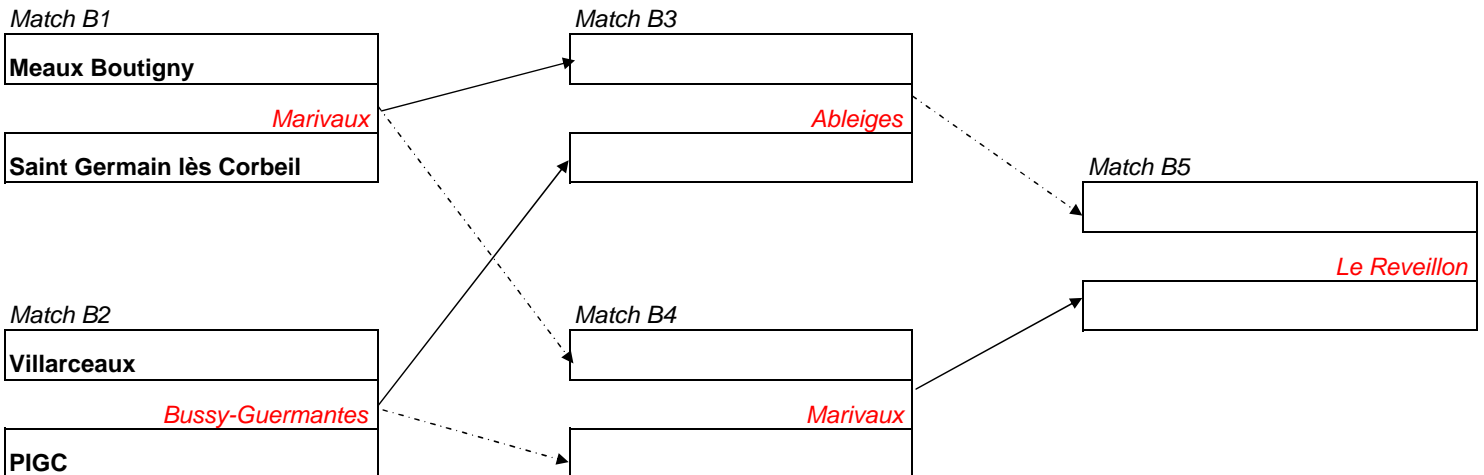

Phase de poule - Coupe de la Ligue Dames 2010

1ère division

07-mars-10
1er tour

14-mars-10
2ème tour

21-mars-10
Barrage

Poule A

Poule B

Phase finale - Coupe de la Ligue Dames 2010

PHASE FINALE 1ère DIVISION DAMES 2010

28-mars-10
Demi-finales

04-avr-10
Finale

Résultat
final

Phase de poule - Coupe de la Ligue Dames 2010

Poule E

07-mars-10 1er tour 14-mars-10 2ème tour 21-mars-10 Barrage