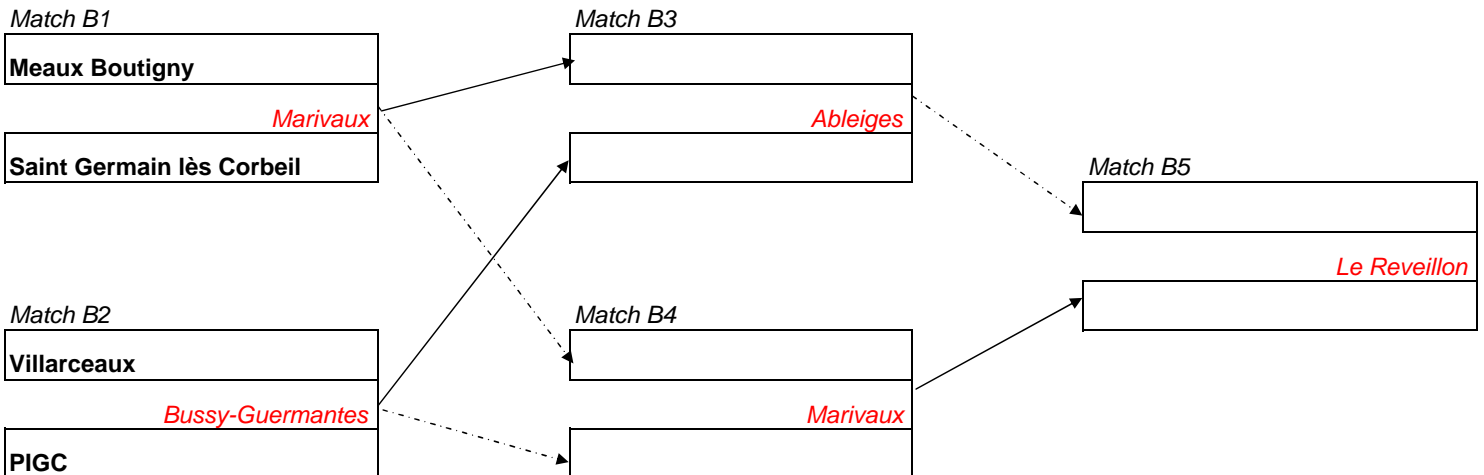

COUPE DE LA LIGUE 2010 - OCCUPATION DES TERRAINS

CLUBS	<i>DAMES</i>	<i>MESSIEURS</i>	1er Tour	2ème Tour	barrages	1/4 ou 1/2 finales	Finales
			07-mars-10	14-mars-10	21-mars-10	28-mars-10	04-avr-10
Ableiges		1		Promo Mess div 1 dames			
Bellefontaine	1	1	Promo Mess	Promo Dames			Promo Mess
Bondoufle	1					Div 1 Dames	Div 1 Mess
Bussy Guermantes	1	1	Div 1 Dames	Div 1 Mess			Promo Dames
Cély	1	1	Promo Dames	Div 2 Mess	Promo Mess		
Cergy Pontoise	1	1	Div 1 Mess		Promo Dames		Div 2 Mess
Corbuches		1		Promo Mess			Div 1 Dames
Crécy		1		Promo Dames	Promo Mess		
Domont	1		Promo Mess			Promo Dames	
Etiolles	1	1	Promo Dames	Div 2 Mess	Promo Mess		
Forges les Bains	1	1	Promo Mess	Promo Mess	Promo Dames		
Forteresse		1		Div 1 Mess	Div 1 Mess		
Gadancourt	1	1	Promo Dames	Promo Mess		Promo Mess	
Gonesse		1	Promo Mess		Promo dames		
Greenparc	1	1	Promo Dames			Div 2 Mess	Promo Dames
Isle Adam	1	1	Div 2 H	Promo Dames	Promo Mess		
Marivaux	1	1	Div 1 Dames	Div 1 Dames		Div 1 Mess	
Meaux Boutigny	1	1	Div 1 Dames	Div 1 Dames	Div 2 Mess		
Mennecy Chevannes		1		Promo Dames		Promo Dames	
Mont Griffon	1	1	Promo Dames	Promo Dames		Div 1 Mess	
Ozoir-la-Ferrière		1	Div 2 Mess			Div 1 Dames	
Pigc	1	1	Promo Mess	Div 1 Dames		Promo dames	
Reveillon	1	1	Div 2 Mess		Div 1 Dames		
Rochefort	1	1	Div 2 Mess	Promo Dames		Div 2 Mess	
Saint Aubin	1	1	Div 1 Mess		Promo dames		Promo Mess
Seraincourt		1	Div 1 Mess	Div 2 Mess			
St Germain les Corbeil	1	1	Div 1 Dames	Div 2 Mess		Promo Mess	
St Quentin	1	1	Div 1 Mess		Div 1 Mess	Promo Mess	
Torcy		1		Promo Mess	Div 2 Mess		
Villarceaux	1	1		Div 1 Mess	Div 1 Dames	Promo Mess	
Villeray	1	1	Promo Dames	Div 1 Mess		Promo Dames	

Phase de poule - Coupe de la Ligue Dames 2010

1ère division

07-mars-10
1er tour

14-mars-10
2ème tour

21-mars-10
Barrage

Poule A

Poule B

Phase finale - Coupe de la Ligue Dames 2010