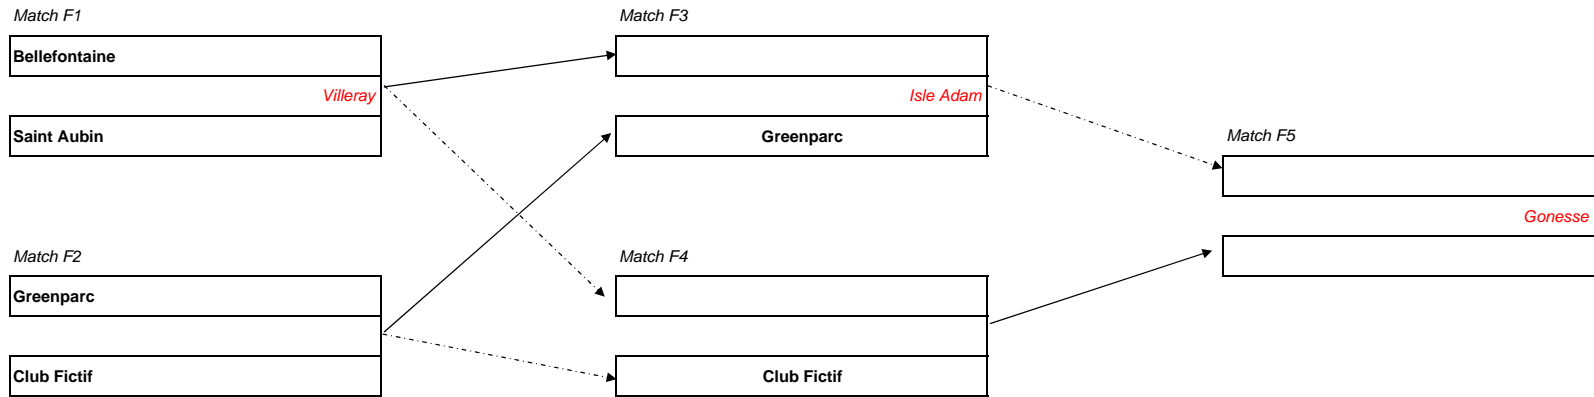

Phase de poule - Coupe de la Ligue Dames 2010

1ère division

07-mars-10
1er tour

14-mars-10
2ème tour

21-mars-10
Barrage

Poule A

Poule B

Phase finale - Coupe de la Ligue Dames 2010

PHASE FINALE 1ère DIVISION DAMES 2010

28-mars-10
Demi-finales

04-avr-10
Finale

Résultat
final

Phase de poule - Coupe de la Ligue Dames 2010

Poule E

07-mars-10 1er tour 14-mars-10 2ème tour 21-mars-10 Barrage

Poule F

07-mars-10 1er tour 14-mars-10 2ème tour 21-mars-10 Barrage

Phase finale - Coupe de la Ligue Dames 2010

PHASE FINALE PROMOTION DAMES 2010

Phase de poule - Coupe de la Ligue Messieurs 2010

1ère division