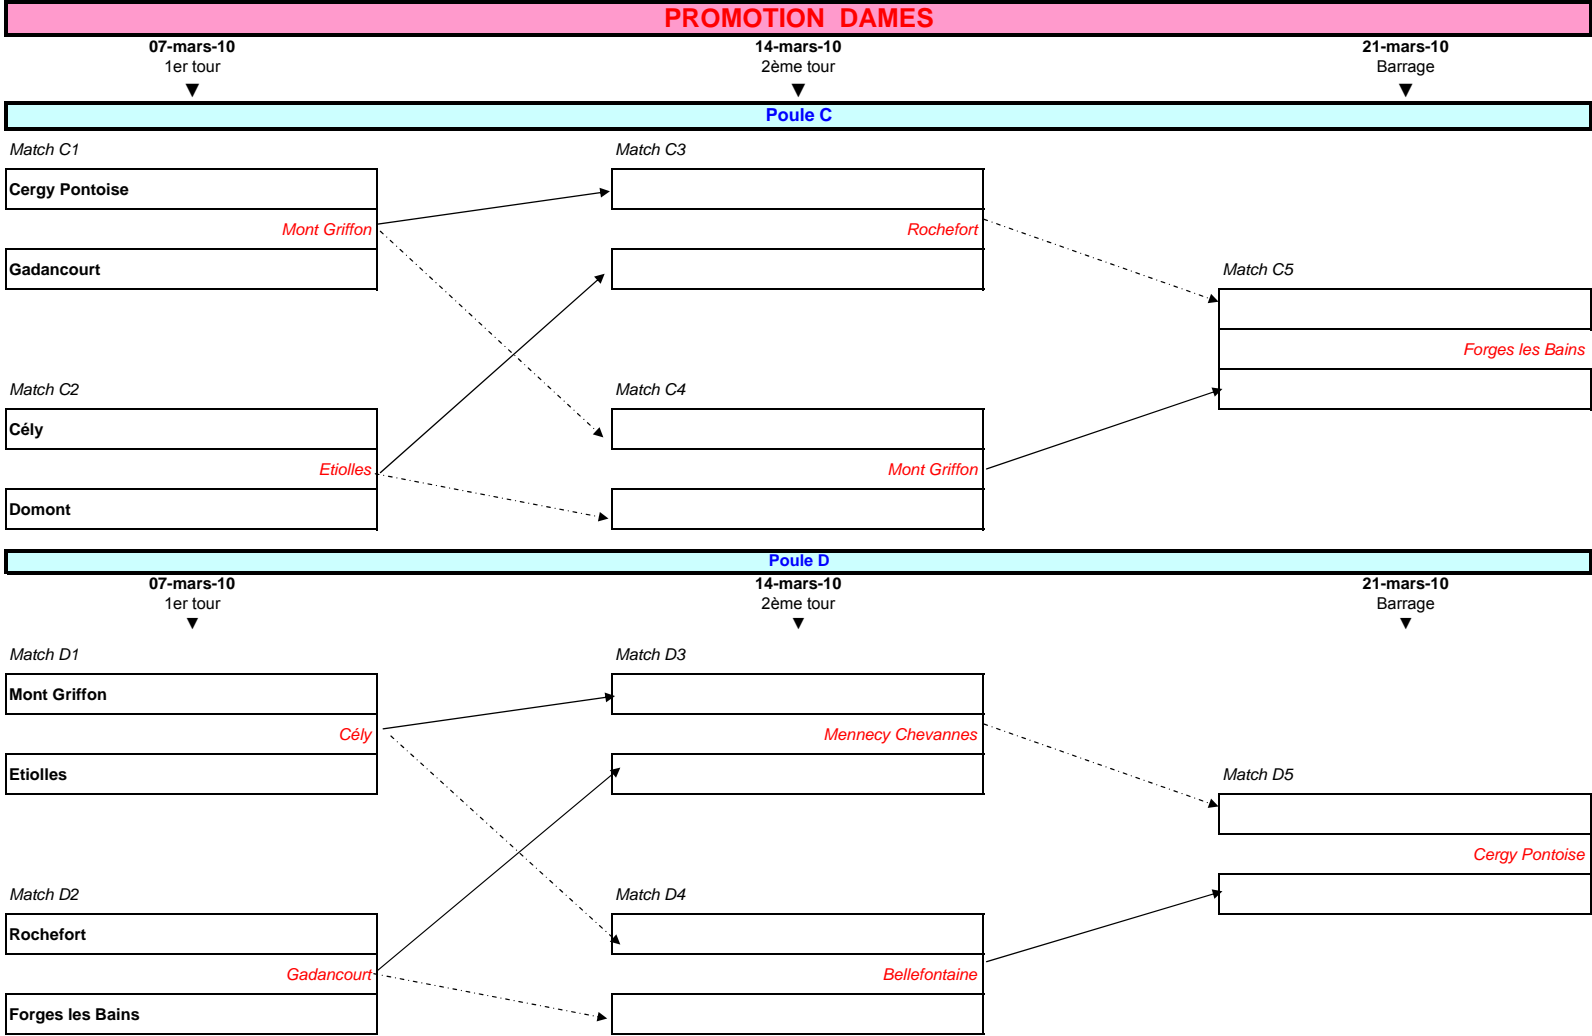

Phase de poule - Coupe de la Ligue Dames 2010

1ère division

07-mars-10
1er tour

14-mars-10
2ème tour

21-mars-10
Barrage

Poule A

Poule B

Phase finale - Coupe de la Ligue Dames 2010

PHASE FINALE 1ère DIVISION DAMES 2010

28-mars-10
Demi-finales

04-avr-10
Finale

Résultat
final

Phase de poule - Coupe de la Ligue Dames 2010

Poule E

07-mars-10 1er tour 14-mars-10 2ème tour 21-mars-10 Barrage

Poule F

07-mars-10 1er tour 14-mars-10 2ème tour 21-mars-10 Barrage

Phase finale - Coupe de la Ligue Dames 2010

PHASE FINALE PROMOTION DAMES 2010

Phase de poule - Coupe de la Ligue Messieurs 2010

1ère division

07-mars-10
1er tour

14-mars-10
2ème tour

21-mars-10
Barrage

Poule A

Poule B

Phase finale - Coupe de la Ligue Messieurs 2010

PHASE FINALE 1ère DIVISION MESSIEURS 2010

28-mars-10
Demi-finales