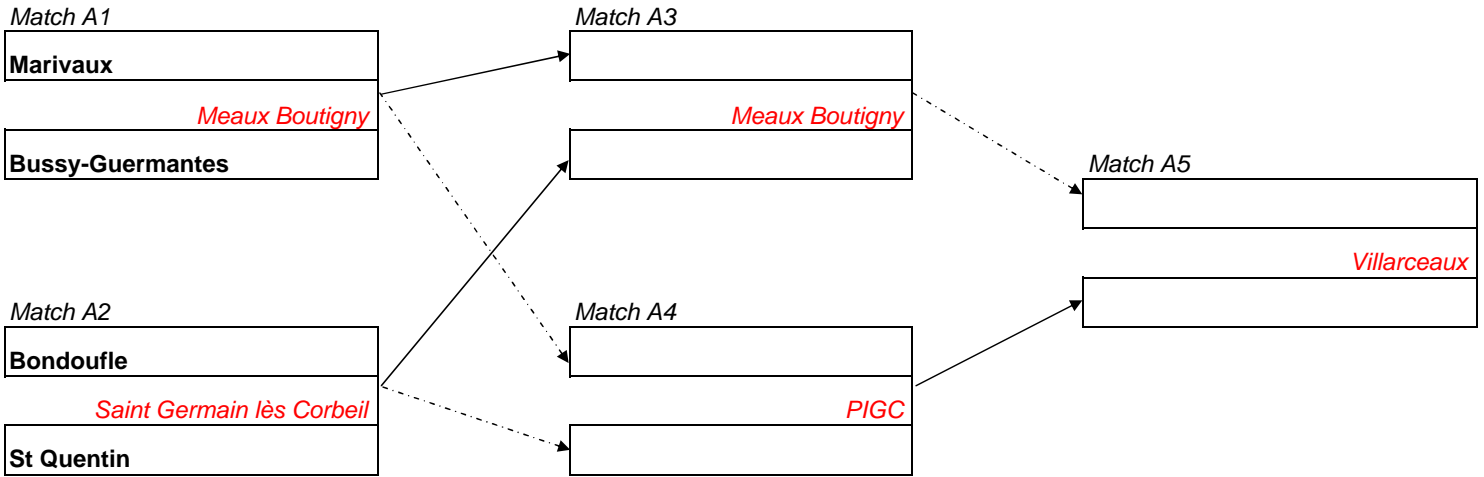

COUPE DE LA LIGUE 2010 - OCCUPATION DES TERRAINS

CLUBS	<i>DAMES</i>	<i>MESSIEURS</i>	1er Tour	2ème Tour	barrages	1/4 ou 1/2 finales	Finales
			07-mars-10	14-mars-10	21-mars-10	28-mars-10	04-avr-10
Ableiges		1		Promo Mess div 1 dames			
Bellefontaine	1	1	Promo Mess	Promo Dames			Promo Mess
Bondoufle	1					Div 1 Dames	Div 1 Mess
Bussy Guermantes	1	1	Div 1 Dames	Div 1 Mess			Promo Dames
Cély	1	1	Promo Dames	Div 2 Mess	Promo Mess		
Cergy Pontoise	1	1	Div 1 Mess		Promo Dames		Div 2 Mess
Corbuches		1		Promo Mess			Div 1 Dames
Crécy		1		Promo Dames	Promo Mess		
Domont	1		Promo Mess			Promo Dames	
Etiolles	1	1	Promo Dames	Div 2 Mess	Promo Mess		
Forges les Bains	1	1	Promo Mess	Promo Mess	Promo Dames		
Forteresse		1		Div 1 Mess	Div 1 Mess		
Gadancourt	1	1	Promo Dames	Promo Mess		Promo Mess	
Gonesse		1	Promo Mess		Promo dames		
Greenparc	1	1	Promo Dames			Div 2 Mess	Promo Dames
Isle Adam	1	1	Div 2 H	Promo Dames	Promo Mess		
Marivaux	1	1	Div 1 Dames	Div 1 Dames		Div 1 Mess	
Meaux Boutigny	1	1	Div 1 Dames	Div 1 Dames	Div 2 Mess		
Mennecy Chevannes		1		Promo Dames		Promo Dames	
Mont Griffon	1	1	Promo Dames	Promo Dames		Div 1 Mess	
Ozoir-la-Ferrière		1	Div 2 Mess			Div 1 Dames	
Pigc	1	1	Promo Mess	Div 1 Dames		Promo dames	
Reveillon	1	1	Div 2 Mess		Div 1 Dames		
Rochefort	1	1	Div 2 Mess	Promo Dames		Div 2 Mess	
Saint Aubin	1	1	Div 1 Mess		Promo dames		Promo Mess
Seraincourt		1	Div 1 Mess	Div 2 Mess			
St Germain les Corbeil	1	1	Div 1 Dames	Div 2 Mess		Promo Mess	
St Quentin	1	1	Div 1 Mess		Div 1 Mess	Promo Mess	
Torcy		1		Promo Mess	Div 2 Mess		
Villarceaux	1	1		Div 1 Mess	Div 1 Dames	Promo Mess	
Villeray	1	1	Promo Dames	Div 1 Mess		Promo Dames	

Phase de poule - Coupe de la Ligue Dames 2010

1ère division

07-mars-10
1er tour

14-mars-10
2ème tour

21-mars-10
Barrage

Poule A

Poule B

Phase finale - Coupe de la Ligue Dames 2010