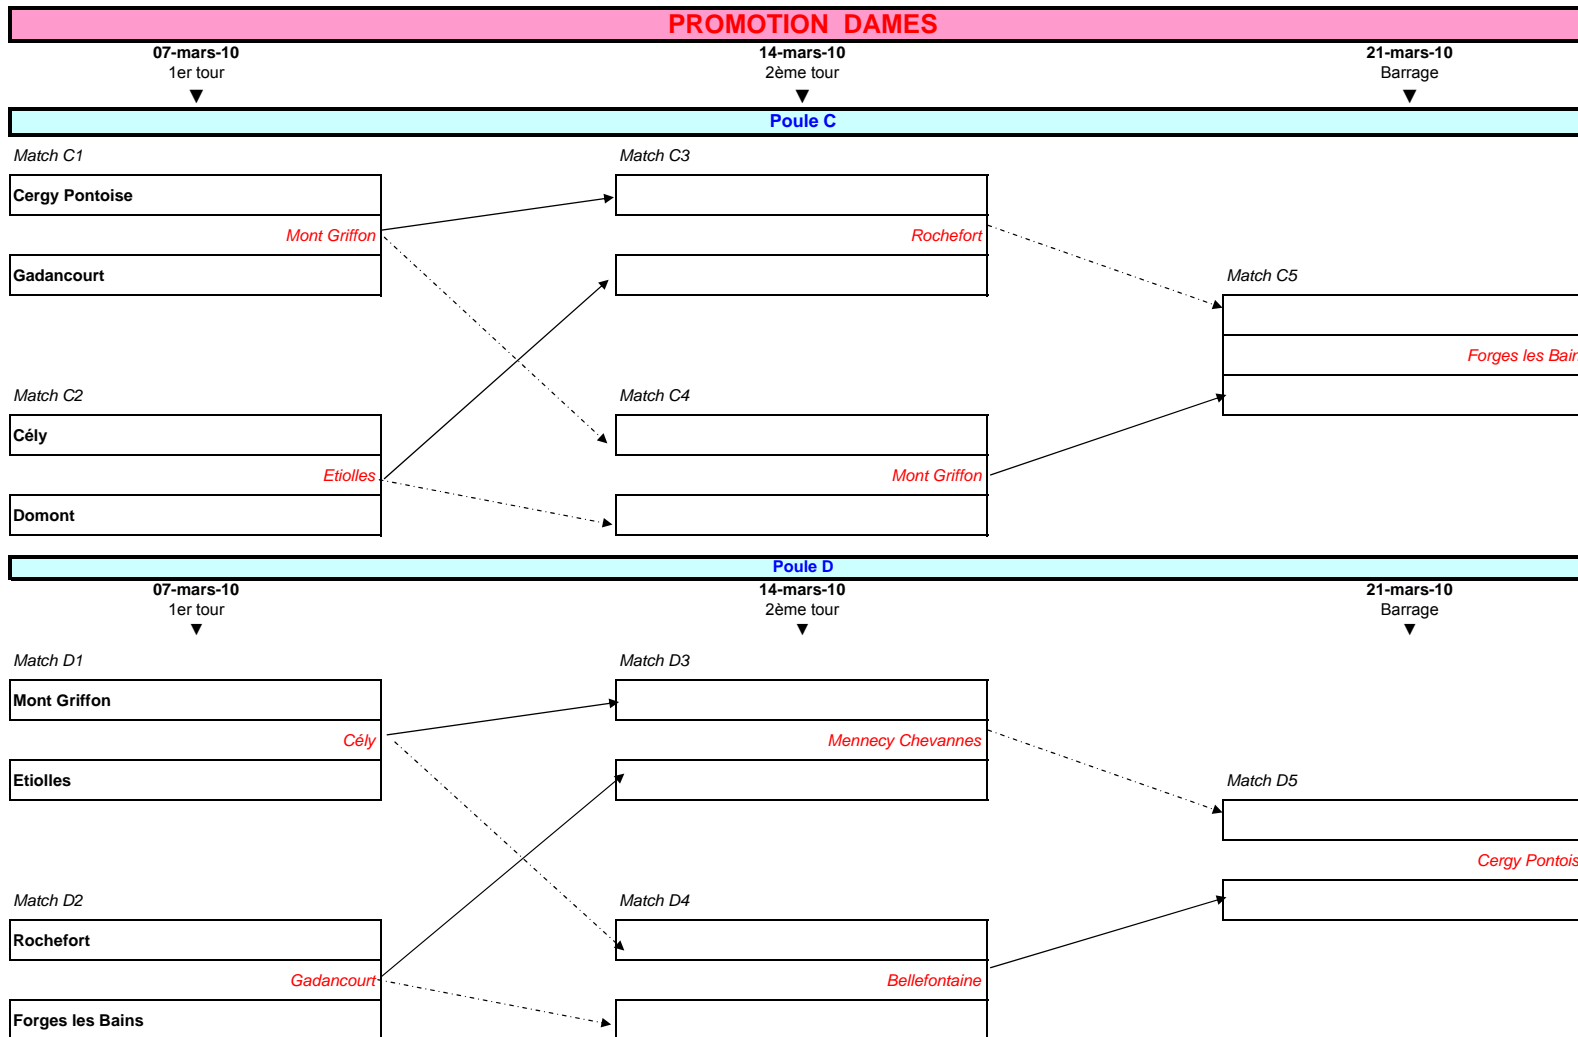

Phase de poule - Coupe de la Ligue Dames 2010

1ère division

07-mars-10
1er tour

14-mars-10
2ème tour

21-mars-10
Barrage

Poule A

Poule B

Phase finale - Coupe de la Ligue Dames 2010

PHASE FINALE 1ère DIVISION DAMES 2010

28-mars-10
Demi-finales

04-avr-10
Finale

Résultat
final

Phase de poule - Coupe de la Ligue Dames 2010

Poule E

07-mars-10 1er tour 14-mars-10 2ème tour 21-mars-10 Barrage

Poule F

07-mars-10 1er tour 14-mars-10 2ème tour 21-mars-10 Barrage

Phase finale - Coupe de la Ligue Dames 2010

PHASE FINALE PROMOTION DAMES 2010

Phase de poule - Coupe de la Ligue Messieurs 2010

1ère division