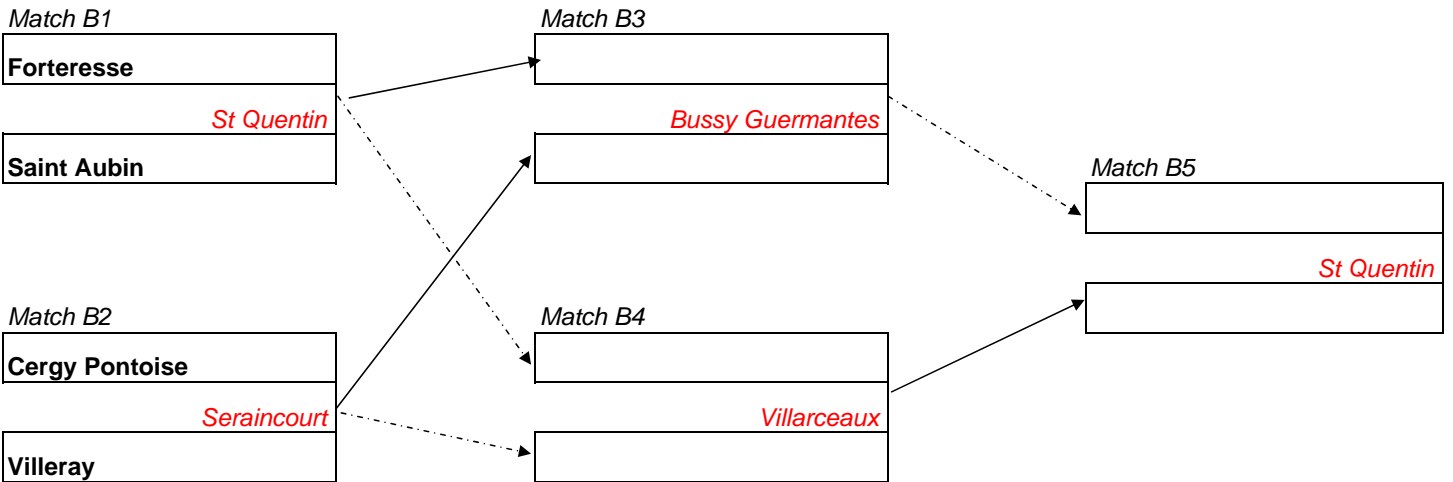

Poule F

07-mars-10 1er tour 14-mars-10 2ème tour 21-mars-10 Barrage

Phase finale - Coupe de la Ligue Dames 2010

PHASE FINALE PROMOTION DAMES 2010

Phase de poule - Coupe de la Ligue Messieurs 2010

1ère division

07-mars-10
1er tour

14-mars-10
2ème tour

21-mars-10
Barrage

Poule A

Poule B

Phase finale - Coupe de la Ligue Messieurs 2010

PHASE FINALE 1ère DIVISION MESSIEURS 2010

28-mars-10
Demi-finales

04-avr-10
Finale

Résultat
final

Phase de poule - Coupe de la Ligue Messieurs 2010

2ème division

Poule D

Phase finale - Coupe de la Ligue Messieurs 2010

PHASE FINALE 2ème DIVISION MESSIEURS 2010

Phase de poule - Coupe de la Ligue Messieurs 2010