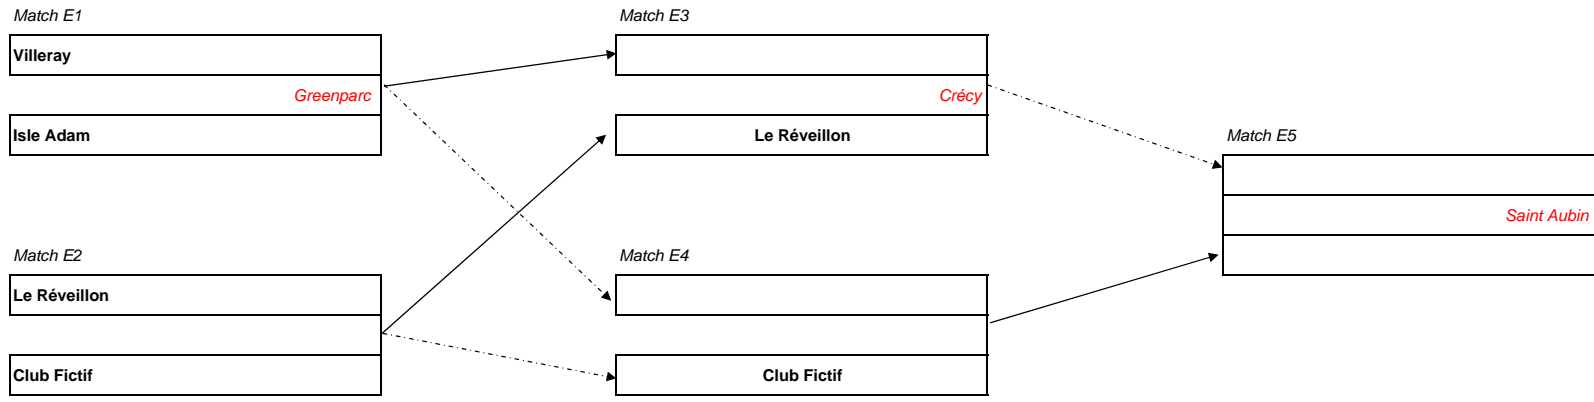

PHASE FINALE 1ère DIVISION DAMES 2010

28-mars-10
Demi-finales

04-avr-10
Finale

Résultat
final

Phase de poule - Coupe de la Ligue Dames 2010

Poule E

07-mars-10 1er tour 14-mars-10 2ème tour 21-mars-10 Barrage