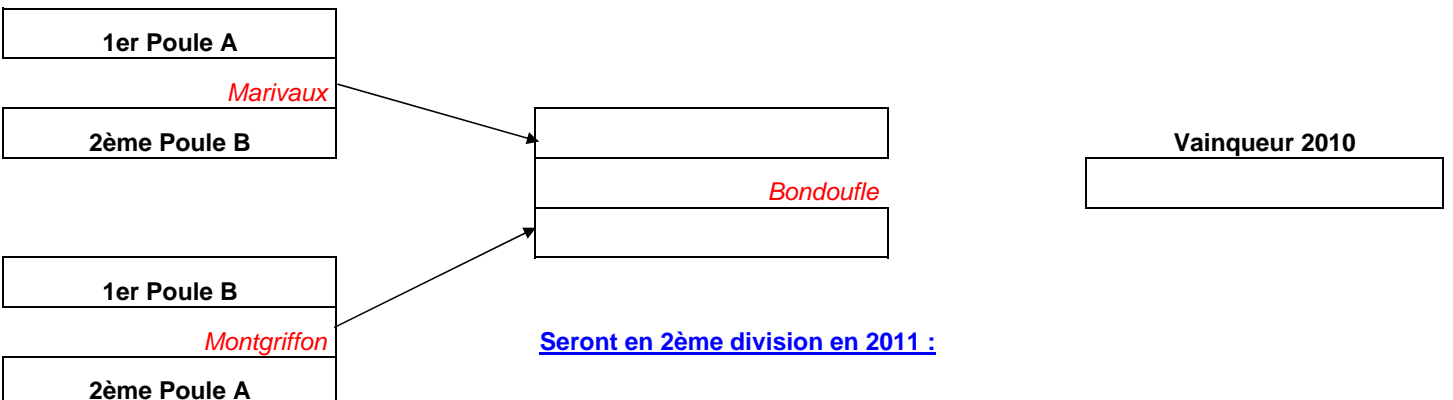

Phase finale - Coupe de la Ligue Messieurs 2010

PHASE FINALE 1ère DIVISION MESSIEURS 2010

28-mars-10
Demi-finales

04-avr-10
Finale

Résultat
final