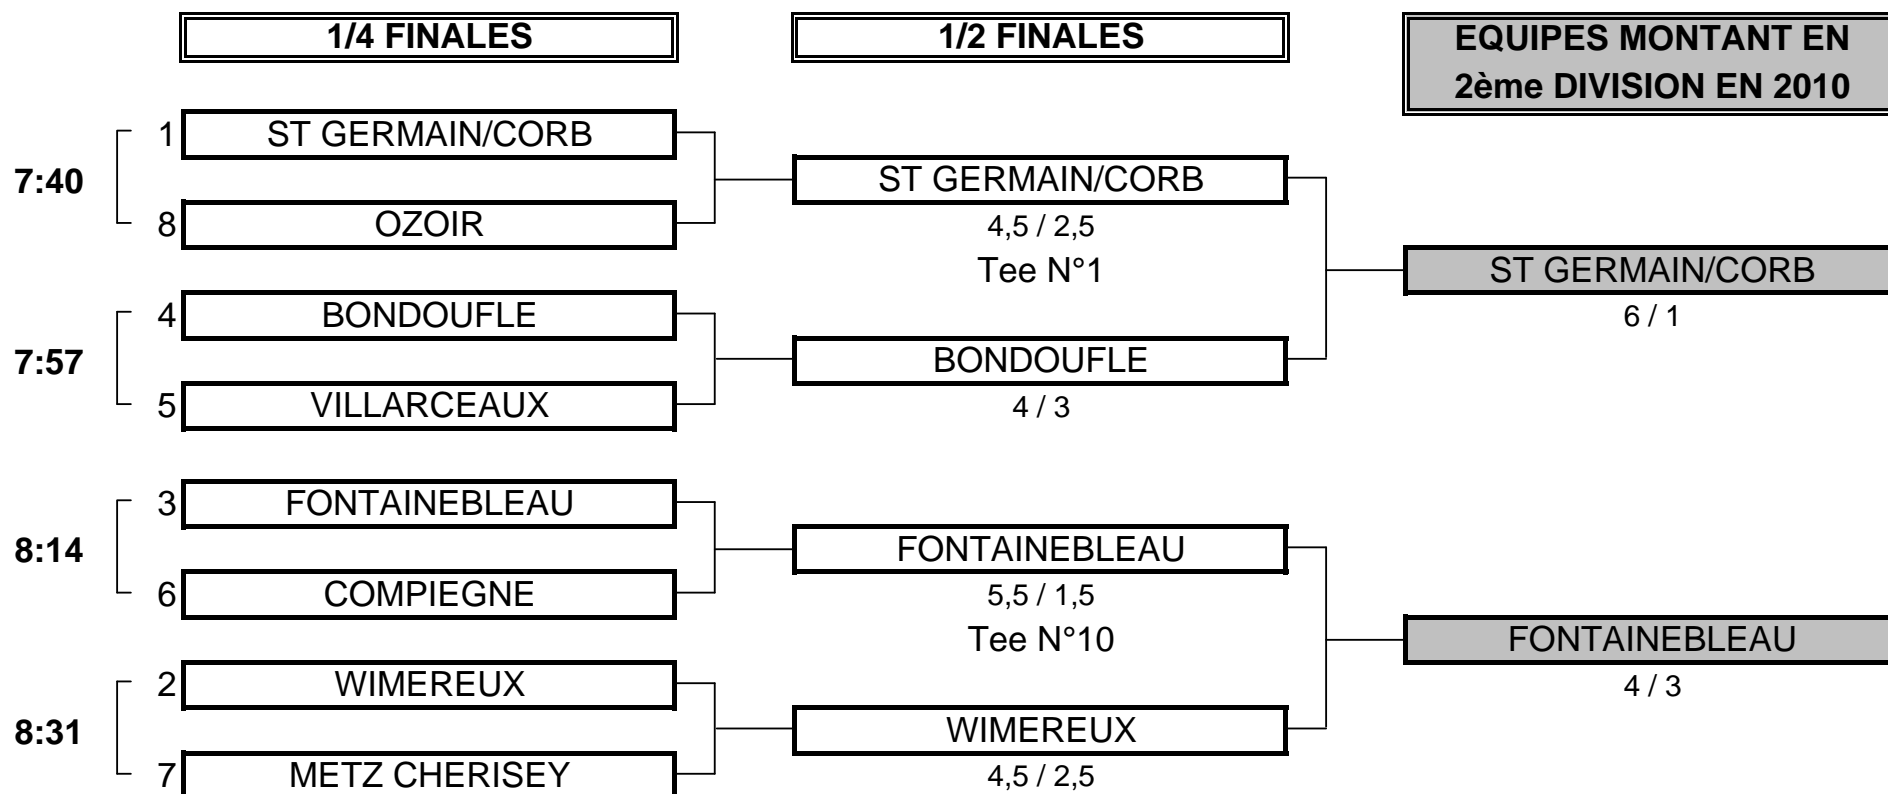

CHAMPIONNAT DE FRANCE PAR EQUIPES 2009

3ème DIVISION "B" MESSIEURS

Du 7 Mai au 10 Mai - Golf Club des Templiers

PHASE FINALE MATCH PLAY