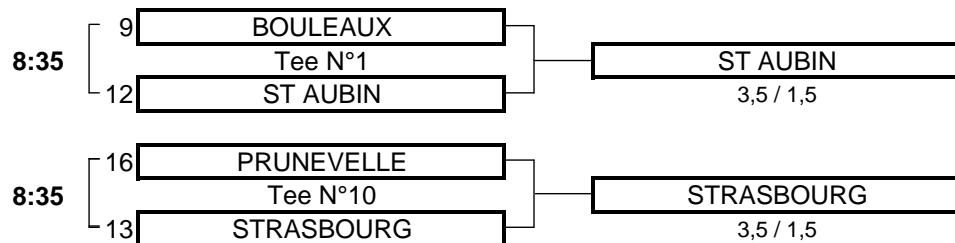

CHAMPIONNAT DE FRANCE PAR EQUIPES 2009

3ème DIVISION "B" MESSIEURS

Du 7 Mai au 10 Mai - Golf Club des Templiers

BARRAGES

MATCHS POULE 1

1ER TOUR

2EME TOUR

MATCHS POULE 2

1ER TOUR

2EME TOUR