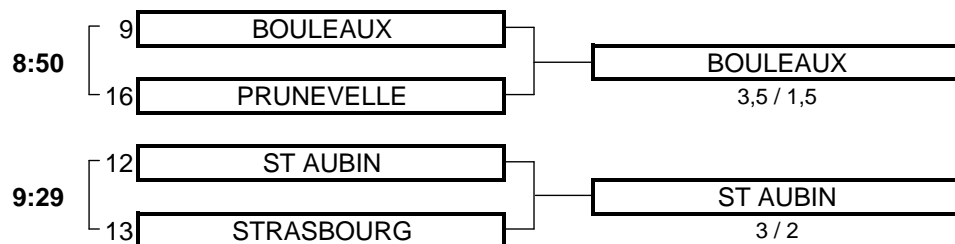

CHAMPIONNAT DE FRANCE PAR EQUIPES 2009

3ème DIVISION "B" MESSIEURS

Du 7 Mai au 10 Mai - Golf Club des Templiers

BARRAGES

MATCHS POULE 1

1ER TOUR