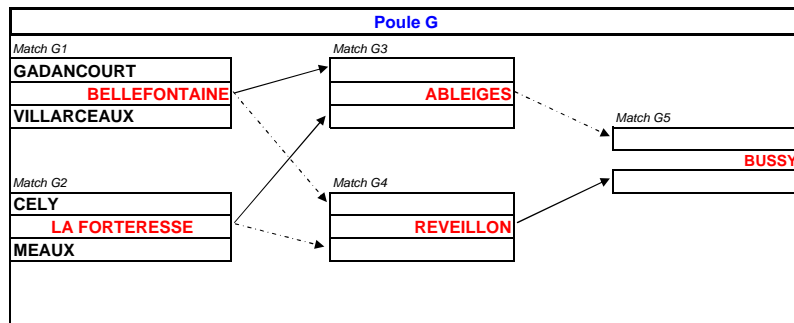

Phase de poule - Coupe d'Automne Dames 2009

COUPE D'AUTOMNE DAMES 2009 DIV 1

COUPE D'AUTOMNE PROMOTION DAMES

Phase Finale - Coupe d'Automne Dames 2009

PHASE FINALE 1ère DIVISION DAMES 2009

PHASE FINALE PROMOTION DAMES 2009

Coupe d'Automne Messieurs 2009

Phase finale - Coupe d'Automne 2009

COUPE D'AUTOMNE 2009 - OCCUPATION DES TERRAINS

CLUBS	DAMES	MESSIEURS	1er Tour 08 NOV 2009	2ème Tour 15 Novembre	3ème Tour 22 novembre 2009	4ème Tour ou 1/2 finales 6 décembre	Finales 13 decembre
Ableiges	OUI	OUI		DIV1M & DIV1 D	PROMO D		
Bellefontaine	OUI	OUI	DIV1 D	DIV1M & PROMO D			
Bussy Guermantes	OUI	OUI	DIV1M & DIV1 D		DIV1 D		
Cély	OUI	OUI	DIV1 D	PROMO M			PROMO M
Cergy Pontoise	OUI	OUI	DIV1M			PROMO M	
Corbuches		OUI	PROMO M			DIV1M	
Gadancourt	OUI	OUI		DIV1M	PROMO D	PROMO M	
Greenparc		OUI	PROMO M		DIV1M		
Crecy		OUI	PROMO M	PROMO D			
La Forteresse	OUI	OUI	DIV1M & DIV1 D			PROMO M	
Meaux Boutigny	OUI	OUI		DIV1M & DIV1 D		PROMO D	
Mennecy Chevannes		OUI				DIV1M & DIV1 D	
Montgriffon	OUI	OUI			PROMO M	PROMO D	DIV1M
Reveillon	OUI	OUI		DIV1 D			DIV1 D
Rosny		OUI	PROMO M				
Saint Aubin	OUI	OUI	PROMO D	PROMO M	DIV1 D		
St Germain les Corbeil	OUI	OUI	DIV1M			DIV1 D	PROMO M
Torcy		OUI	PROMO M				
Villarceaux	OUI	OUI		PROMO M & DIV1 D	DIV1M		
Villeray	OUI		PROMO D			PROMO M	