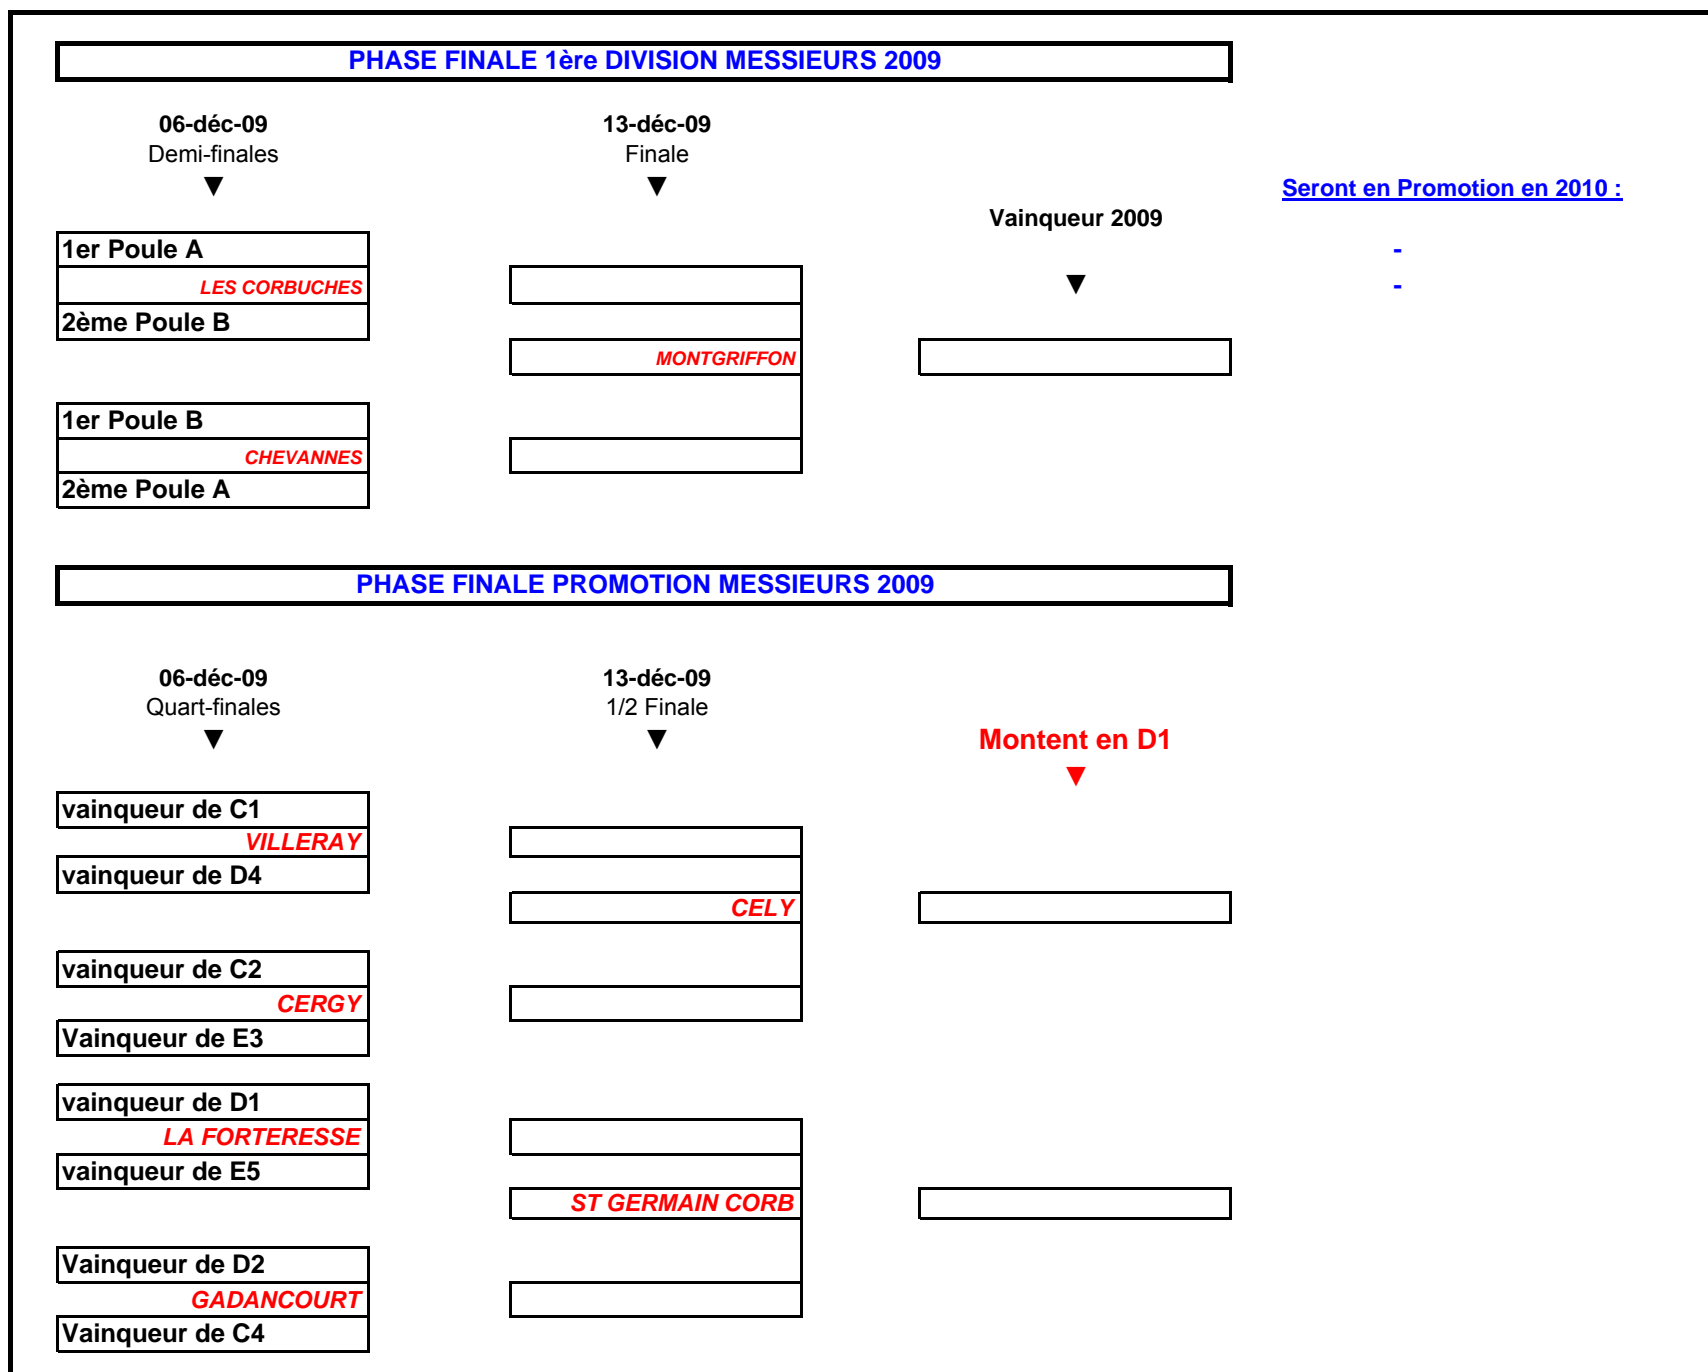

Phase de poule - Coupe d'Automne Dames 2009

COUPE D'AUTOMNE DAMES 2009 DIV 1

COUPE D'AUTOMNE PROMOTION DAMES

Phase Finale - Coupe d'Automne Dames 2009

PHASE FINALE 1ère DIVISION DAMES 2009

PHASE FINALE PROMOTION DAMES 2009

Coupe d'Automne Messieurs 2009

Phase finale - Coupe d'Automne 2009

COUPE D'AUTOMNE 2009 - OCCUPATION DES TERRAINS

CLUBS	DAMES	MESSIEURS	1er Tour 08 NOV 2009	2ème Tour 15 Novembre	3ème Tour 22 novembre 2009	4ème Tour ou 1/2 finales 6 décembre	Finales 13 decembre
Ableiges	OUI	OUI		DIV1M & DIV1 D	PROMO D		
Bellefontaine	OUI	OUI	DIV1 D	DIV1M & PROMO D			
Bussy Guermantes	OUI	OUI	DIV1M & DIV1 D		DIV1 D		
Cély	OUI	OUI	DIV1 D	PROMO M			PROMO M
Cergy Pontoise	OUI	OUI	DIV1M			PROMO M	
Corbuches		OUI	PROMO M			DIV1M	
Gadancourt	OUI	OUI		DIV1M	PROMO D	PROMO M	
Greenparc		OUI	PROMO M		DIV1M		
Crecy		OUI	PROMO M	PROMO D			
La Forteresse	OUI	OUI	DIV1M & DIV1 D			PROMO M	
Meaux Boutigny	OUI	OUI		DIV1M & DIV1 D		PROMO D	
Mennecy Chevannes		OUI				DIV1M & DIV1 D	
Montgriffon	OUI	OUI			PROMO M	PROMO D	DIV1M
Reveillon	OUI	OUI		DIV1 D			DIV1 D
Rosny		OUI	PROMO M				
Saint Aubin	OUI	OUI	PROMO D	PROMO M	DIV1 D		
St Germain les Corbeil	OUI	OUI	DIV1M			DIV1 D	PROMO M
Torcy		OUI	PROMO M				
Villarceaux	OUI	OUI		PROMO M & DIV1 D	DIV1M		
Villeray	OUI		PROMO D			PROMO M	