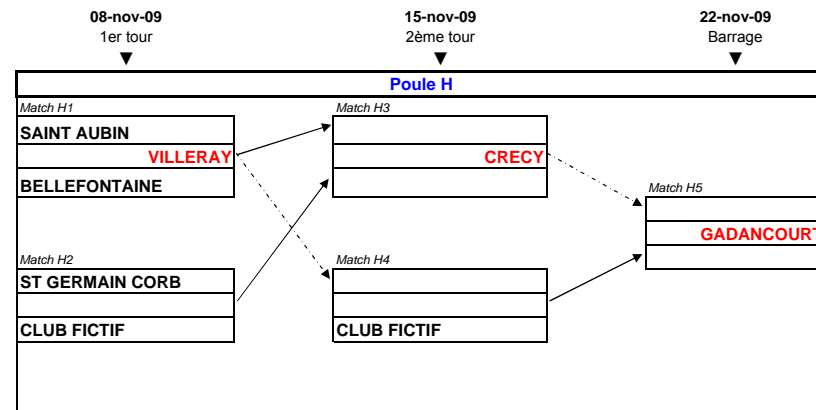

Phase de poule - Coupe d'Automne Dames 2009

COUPE D'AUTOMNE DAMES 2009 DIV 1

COUPE D'AUTOMNE PROMOTION DAMES

Phase Finale - Coupe d'Automne Dames 2009

PHASE FINALE 1ère DIVISION DAMES 2009

PHASE FINALE PROMOTION DAMES 2009

Coupe d'Automne Messieurs 2009

Phase finale - Coupe d'Automne 2009

COUPE D'AUTOMNE 2009 - OCCUPATION DES TERRAINS

CLUBS	DAMES	MESSIEURS	1er Tour 08 NOV 2009	2ème Tour 15 Novembre	3ème Tour 22 novembre 2009	4ème Tour ou 1/2 finales 6 décembre	Finales 13 decembre
Ableiges	OUI	OUI		DIV1M & DIV1 D	PROMO D		
Bellefontaine	OUI	OUI	DIV1 D	DIV1M & PROMO D			
Bussy Guermantes	OUI	OUI	DIV1M & DIV1 D		DIV1 D		
Cély	OUI	OUI	DIV1 D	PROMO M			PROMO M
Cergy Pontoise	OUI	OUI	DIV1M			PROMO M	
Corbuches		OUI	PROMO M			DIV1M	
Gadancourt	OUI	OUI		DIV1M	PROMO D	PROMO M	
Greenparc		OUI	PROMO M		DIV1M		
Crecy		OUI	PROMO M	PROMO D			
La Forteresse	OUI	OUI	DIV1M & DIV1 D			PROMO M	
Meaux Boutigny	OUI	OUI		DIV1M & DIV1 D		PROMO D	
Mennecy Chevannes		OUI				DIV1M & DIV1 D	
Montgriffon	OUI	OUI			PROMO M	PROMO D	DIV1M
Reveillon	OUI	OUI		DIV1 D			DIV1 D
Rosny		OUI	PROMO M				
Saint Aubin	OUI	OUI	PROMO D	PROMO M	DIV1 D		
St Germain les Corbeil	OUI	OUI	DIV1M			DIV1 D	PROMO M
Torcy		OUI	PROMO M				
Villarceaux	OUI	OUI		PROMO M & DIV1 D	DIV1M		
Villeray	OUI		PROMO D			PROMO M	