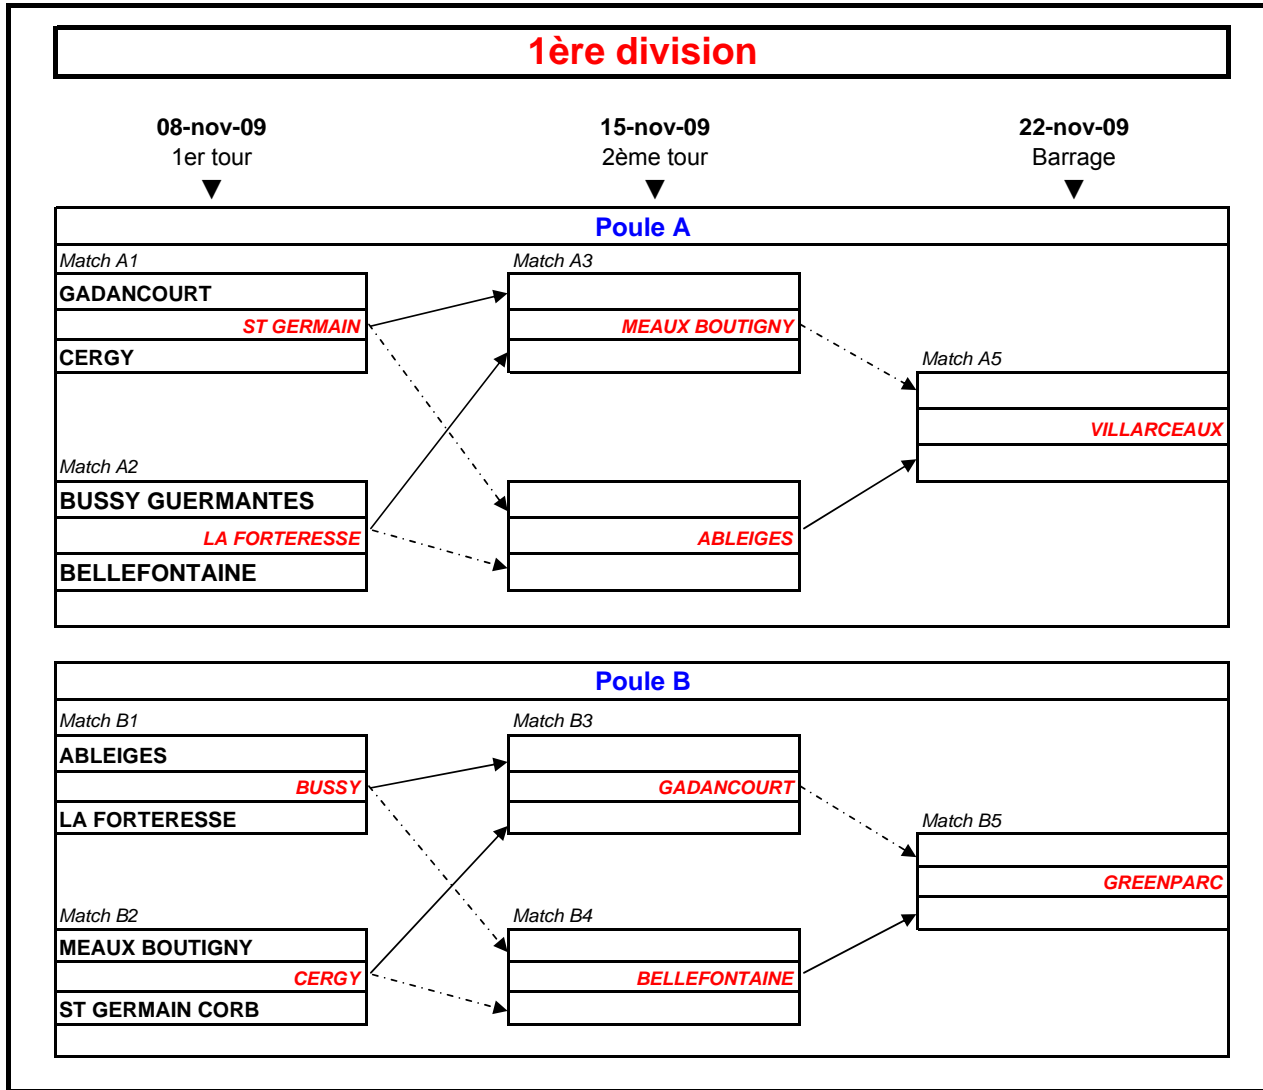

Phase de poule - Coupe d'Automne Dames 2009

COUPE D'AUTOMNE DAMES 2009 DIV 1

COUPE D'AUTOMNE PROMOTION DAMES

Phase Finale - Coupe d'Automne Dames 2009

PHASE FINALE 1ère DIVISION DAMES 2009

PHASE FINALE PROMOTION DAMES 2009

Coupe d'Automne Messieurs 2009

Phase finale - Coupe d'Automne 2009

COUPE D'AUTOMNE 2009 - OCCUPATION DES TERRAINS

CLUBS	DAMES	MESSIEURS	1er Tour 08 NOV 2009	2ème Tour 15 Novembre	3ème Tour 22 novembre 2009	4ème Tour ou 1/2 finales 6 décembre	Finales 13 decembre
Ableiges	OUI	OUI		DIV1M & DIV1 D	PROMO D		
Bellefontaine	OUI	OUI	DIV1 D	DIV1M & PROMO D			
Bussy Guermantes	OUI	OUI	DIV1M & DIV1 D		DIV1 D		
Cély	OUI	OUI	DIV1 D	PROMO M			PROMO M
Cergy Pontoise	OUI	OUI	DIV1M			PROMO M	
Corbuches		OUI	PROMO M			DIV1M	
Gadancourt	OUI	OUI		DIV1M	PROMO D	PROMO M	
Greenparc		OUI	PROMO M		DIV1M		
Crecy		OUI	PROMO M	PROMO D			
La Forteresse	OUI	OUI	DIV1M & DIV1 D			PROMO M	
Meaux Boutigny	OUI	OUI		DIV1M & DIV1 D		PROMO D	
Mennecy Chevannes		OUI				DIV1M & DIV1 D	
Montgriffon	OUI	OUI			PROMO M	PROMO D	DIV1M
Reveillon	OUI	OUI		DIV1 D			DIV1 D
Rosny		OUI	PROMO M				
Saint Aubin	OUI	OUI	PROMO D	PROMO M	DIV1 D		
St Germain les Corbeil	OUI	OUI	DIV1M			DIV1 D	PROMO M
Torcy		OUI	PROMO M				
Villarceaux	OUI	OUI		PROMO M & DIV1 D	DIV1M		
Villeray	OUI		PROMO D			PROMO M	