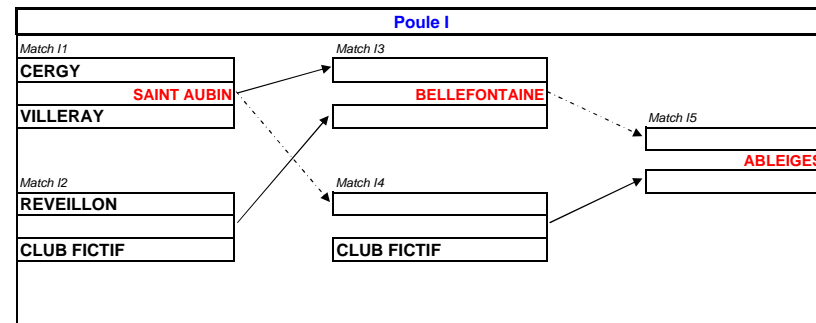

Phase de poule - Coupe d'Automne Dames 2009

COUPE D'AUTOMNE DAMES 2009 DIV 1

COUPE D'AUTOMNE PROMOTION DAMES

Phase Finale - Coupe d'Automne Dames 2009

PHASE FINALE 1ère DIVISION DAMES 2009

PHASE FINALE PROMOTION DAMES 2009

Coupe d'Automne Messieurs 2009

Phase finale - Coupe d'Automne 2009

COUPE D'AUTOMNE 2009 - OCCUPATION DES TERRAINS

CLUBS	DAMES	MESSIEURS	1er Tour 08 NOV 2009	2ème Tour 15 Novembre	3ème Tour 22 novembre 2009	4ème Tour ou 1/2 finales 6 décembre	Finales 13 decembre
Ableiges	OUI	OUI		DIV1M & DIV1 D	PROMO D		
Bellefontaine	OUI	OUI	DIV1 D	DIV1M & PROMO D			
Bussy Guermantes	OUI	OUI	DIV1M & DIV1 D		DIV1 D		
Cély	OUI	OUI	DIV1 D	PROMO M			PROMO M
Cergy Pontoise	OUI	OUI	DIV1M			PROMO M	
Corbuches		OUI	PROMO M			DIV1M	
Gadancourt	OUI	OUI		DIV1M	PROMO D	PROMO M	
Greenparc		OUI	PROMO M		DIV1M		
Crecy		OUI	PROMO M	PROMO D			
La Forteresse	OUI	OUI	DIV1M & DIV1 D			PROMO M	
Meaux Boutigny	OUI	OUI		DIV1M & DIV1 D		PROMO D	
Mennecy Chevannes		OUI				DIV1M & DIV1 D	
Montgriffon	OUI	OUI			PROMO M	PROMO D	DIV1M
Reveillon	OUI	OUI		DIV1 D			DIV1 D
Rosny		OUI	PROMO M				
Saint Aubin	OUI	OUI	PROMO D	PROMO M	DIV1 D		
St Germain les Corbeil	OUI	OUI	DIV1M			DIV1 D	PROMO M
Torcy		OUI	PROMO M				
Villarceaux	OUI	OUI		PROMO M & DIV1 D	DIV1M		
Villeray	OUI		PROMO D			PROMO M	