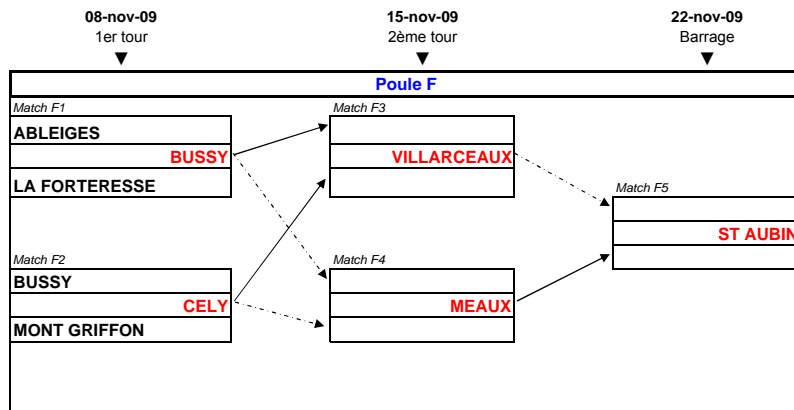

Phase de poule - Coupe d'Automne Dames 2009

COUPE D'AUTOMNE DAMES 2009 DIV 1

COUPE D'AUTOMNE PROMOTION DAMES

Phase Finale - Coupe d'Automne Dames 2009

PHASE FINALE 1ère DIVISION DAMES 2009

PHASE FINALE PROMOTION DAMES 2009

Coupe d'Automne Messieurs 2009

Phase finale - Coupe d'Automne 2009

COUPE D'AUTOMNE 2009 - OCCUPATION DES TERRAINS

CLUBS	DAMES	MESSIEURS	1er Tour 08 NOV 2009	2ème Tour 15 Novembre	3ème Tour 22 novembre 2009	4ème Tour ou 1/2 finales 6 décembre	Finales 13 decembre
Ableiges	OUI	OUI		DIV1M & DIV1 D	PROMO D		
Bellefontaine	OUI	OUI	DIV1 D	DIV1M & PROMO D			
Bussy Guermantes	OUI	OUI	DIV1M & DIV1 D		DIV1 D		
Cély	OUI	OUI	DIV1 D	PROMO M			PROMO M
Cergy Pontoise	OUI	OUI	DIV1M			PROMO M	
Corbuches		OUI	PROMO M			DIV1M	
Gadancourt	OUI	OUI		DIV1M	PROMO D	PROMO M	
Greenparc		OUI	PROMO M		DIV1M		
Crecy		OUI	PROMO M	PROMO D			
La Forteresse	OUI	OUI	DIV1M & DIV1 D			PROMO M	
Meaux Boutigny	OUI	OUI		DIV1M & DIV1 D		PROMO D	
Mennecy Chevannes		OUI				DIV1M & DIV1 D	
Montgriffon	OUI	OUI			PROMO M	PROMO D	DIV1M
Reveillon	OUI	OUI		DIV1 D			DIV1 D
Rosny		OUI	PROMO M				
Saint Aubin	OUI	OUI	PROMO D	PROMO M	DIV1 D		
St Germain les Corbeil	OUI	OUI	DIV1M			DIV1 D	PROMO M
Torcy		OUI	PROMO M				
Villarceaux	OUI	OUI		PROMO M & DIV1 D	DIV1M		
Villeray	OUI		PROMO D			PROMO M	