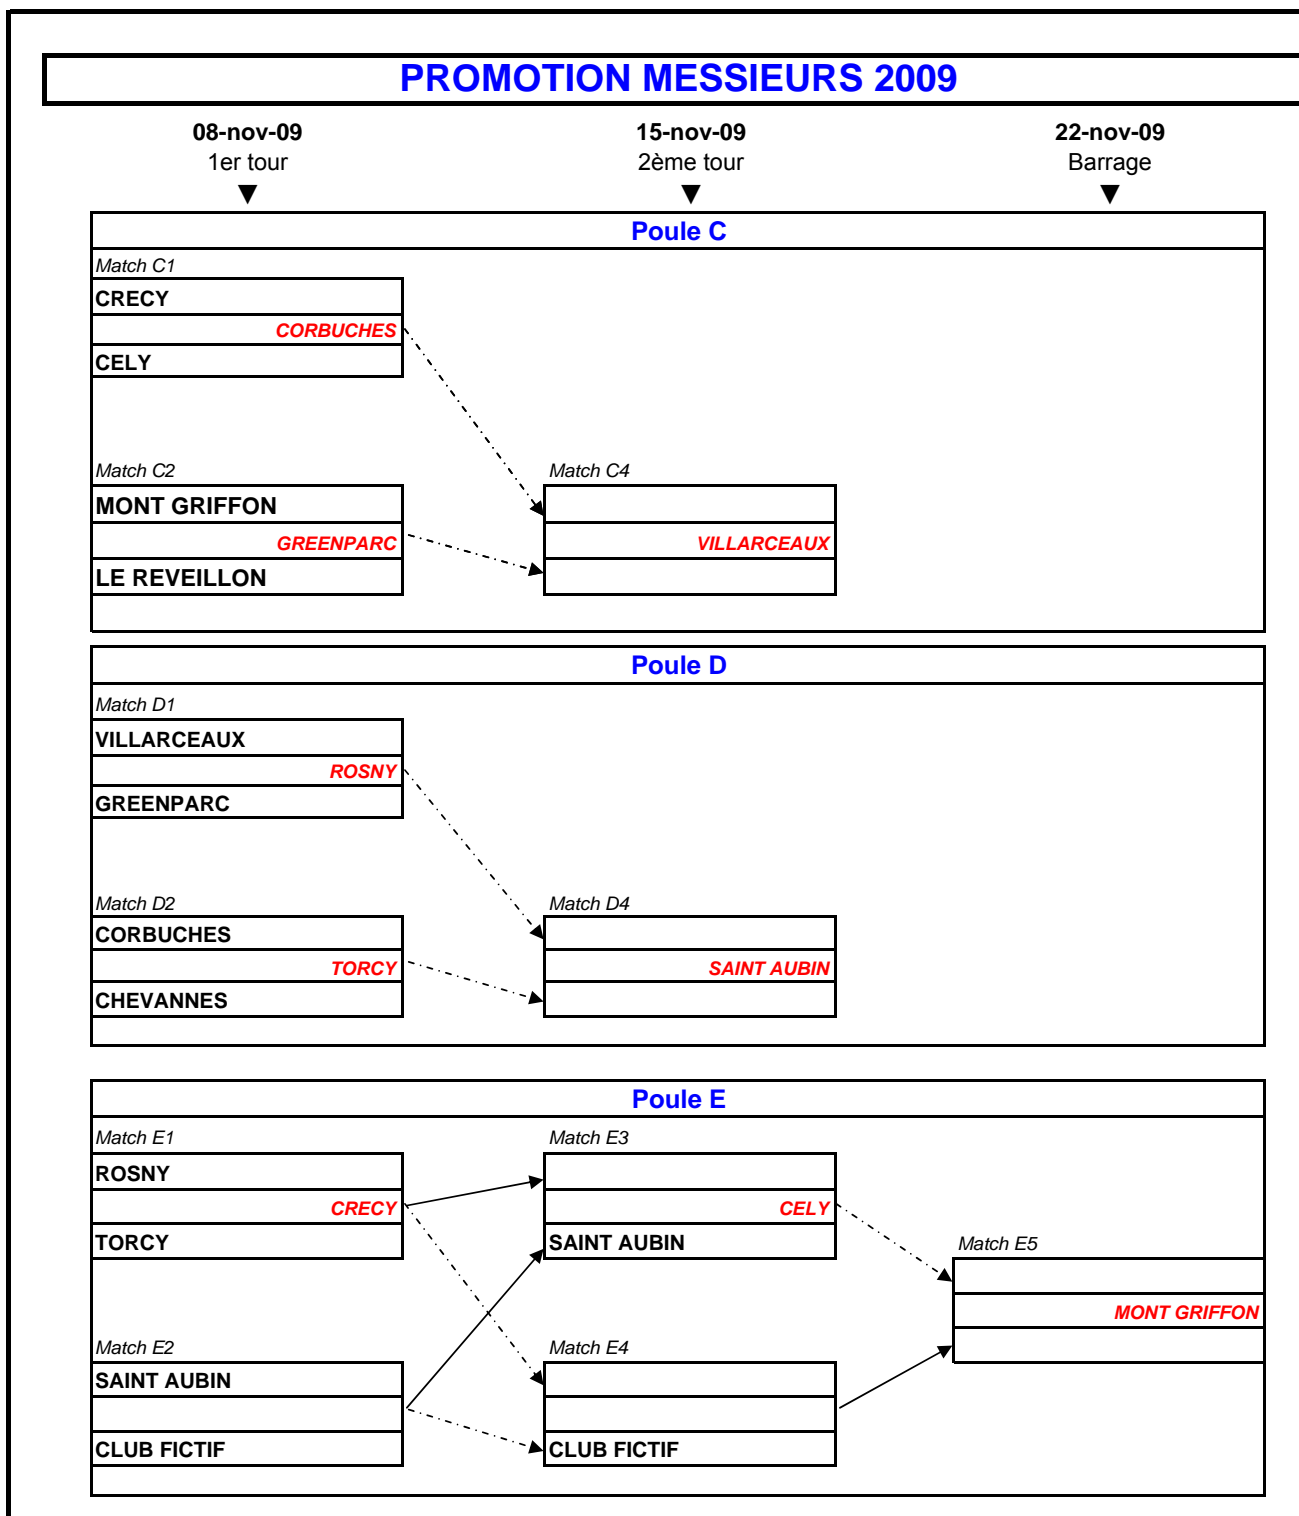

Phase de poule - Coupe d'Automne Dames 2009

COUPE D'AUTOMNE DAMES 2009 DIV 1

COUPE D'AUTOMNE PROMOTION DAMES

Phase Finale - Coupe d'Automne Dames 2009

PHASE FINALE 1ère DIVISION DAMES 2009

PHASE FINALE PROMOTION DAMES 2009

Coupe d'Automne Messieurs 2009

Phase finale - Coupe d'Automne 2009

COUPE D'AUTOMNE 2009 - OCCUPATION DES TERRAINS

CLUBS	DAMES	MESSIEURS	1er Tour 08 NOV 2009	2ème Tour 15 Novembre	3ème Tour 22 novembre 2009	4ème Tour ou 1/2 finales 6 décembre	Finales 13 decembre
Ableiges	OUI	OUI		DIV1M & DIV1 D	PROMO D		
Bellefontaine	OUI	OUI	DIV1 D	DIV1M & PROMO D			
Bussy Guermantes	OUI	OUI	DIV1M & DIV1 D		DIV1 D		
Cély	OUI	OUI	DIV1 D	PROMO M			PROMO M
Cergy Pontoise	OUI	OUI	DIV1M			PROMO M	
Corbuches		OUI	PROMO M			DIV1M	
Gadancourt	OUI	OUI		DIV1M	PROMO D	PROMO M	
Greenparc		OUI	PROMO M		DIV1M		
Crecy		OUI	PROMO M	PROMO D			
La Forteresse	OUI	OUI	DIV1M & DIV1 D			PROMO M	
Meaux Boutigny	OUI	OUI		DIV1M & DIV1 D		PROMO D	
Mennecy Chevannes		OUI				DIV1M & DIV1 D	
Montgriffon	OUI	OUI			PROMO M	PROMO D	DIV1M
Reveillon	OUI	OUI		DIV1 D			DIV1 D
Rosny		OUI	PROMO M				
Saint Aubin	OUI	OUI	PROMO D	PROMO M	DIV1 D		
St Germain les Corbeil	OUI	OUI	DIV1M			DIV1 D	PROMO M
Torcy		OUI	PROMO M				
Villarceaux	OUI	OUI		PROMO M & DIV1 D	DIV1M		
Villeray	OUI		PROMO D			PROMO M	