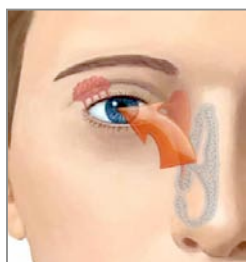

Axion™ MSR : un laveur d'yeux de sécurité, ergonomique et tenant compte du système lacrymal humain

A travers la production des larmes, le système lacrymal humain assure la lubrification automatique et le nettoyage des yeux. Avec Axion™ MSR, Comimex-Haws a mis au point une tête d'aspersion exclusive qui dirige le flux d'eau vers l'extérieur du visage en évitant de pousser le produit corrosif vers les canaux naso-lacrymaux et l'intérieur du nez ! Ce flux inversé permet d'évacuer les produits contaminants hors de l'œil, tout en les canalisant vers la cuvette du laveur d'yeux.

- La réduction de la vélocité verticale des jets

De par leur projection verticale, les deux jets se brisent naturellement et en douceur au point de contact avec la cornée. Le rinçage est moins agressif, l'irrigation plus efficace.