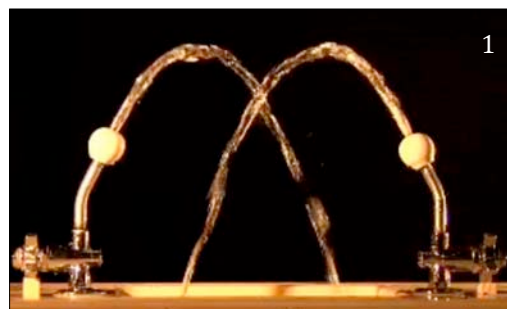

Expoprotection 2008**Comimex récompensé pour Axion™ MSR,
le premier laveur d'yeux à flux laminaire inversé**

Comimex, société spécialisée dans les systèmes de protection et de sécurité des personnels travaillant dans les environnements à risques, vient de recevoir lors de la dernière édition du salon Expoprotection, le Prix de l'Innovation dans la catégorie « *Risques Industriels & Naturels* » pour son tout nouveau produit : *Axion™ MSR*. Il s'agit du premier laveur d'yeux à flux laminaire inversé, respectant l'anatomie de l'œil humain.

Axion™ MSR : un laveur d'yeux de sécurité, ergonomique et tenant compte du système lacrymal humain

A travers la production des larmes, le système lacrymal humain assure la lubrification automatique et le nettoyage des yeux. Avec Axion™ MSR, Comimex-Haws a mis au point une tête d'aspersion exclusive qui dirige le flux d'eau vers l'extérieur du visage en évitant de pousser le produit corrosif vers les canaux naso-lacrymaux et l'intérieur du nez ! Ce flux inversé permet d'évacuer les produits contaminants hors de l'œil, tout en les canalisant vers la cuvette du laveur d'yeux.

En comparaison avec les équipements traditionnels qui dirigent les produits dangereux de l'extérieur vers l'intérieur (Photo 1), Axion™ MSR est aujourd'hui le seul procédé du marché respectant les préconisations des ophtalmologues (Photo 2).

- La réduction de la vélocité verticale des jets

De par leur projection verticale, les deux jets se brisent naturellement et en douceur au point de contact avec la cornée. Le rinçage est moins agressif, l'irrigation plus efficace.