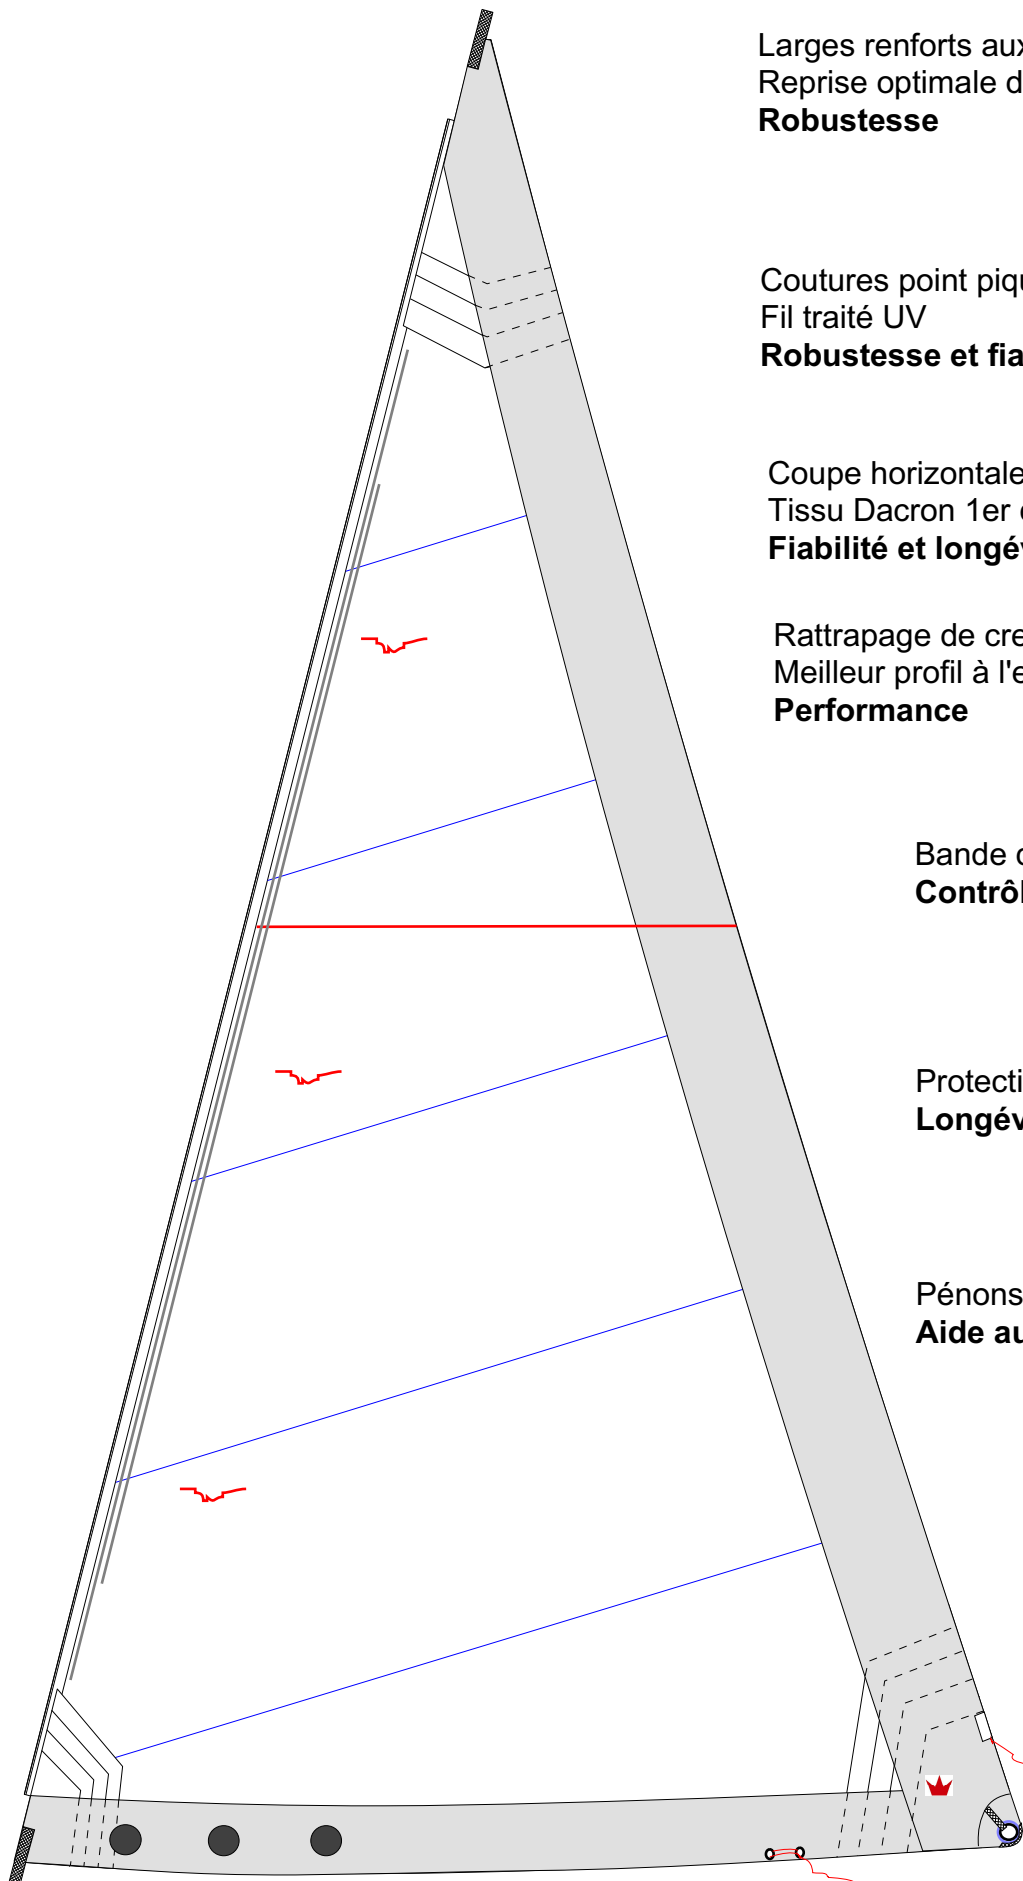

## GENOIS ENROULEUR COASTAL

Larges renforts aux 3 points  
Reprise optimale des efforts  
**Robustesse**

Coutures point piqué 6 temps  
Fil traité UV  
**Robustesse et fiabilité**

Coupe horizontale X-Cut  
Tissu Dacron 1er choix Haute Ténacité  
**Fiabilité et longévité**

Rattrapage de creux E-Flex.  
Meilleur profil à l'enroulement  
**Performance**

Bande de visualisation de creux  
**Contrôle de la forme**

Protection UV acrylique grise  
**Longévité**

Pénons  
**Aide au réglages**

Nerf de chute et bordure  
Protégés par rabats velcro  
**Longévité**

Logo Elvstrom  
+ Numéro de Production  
**Traçabilité et garantie**