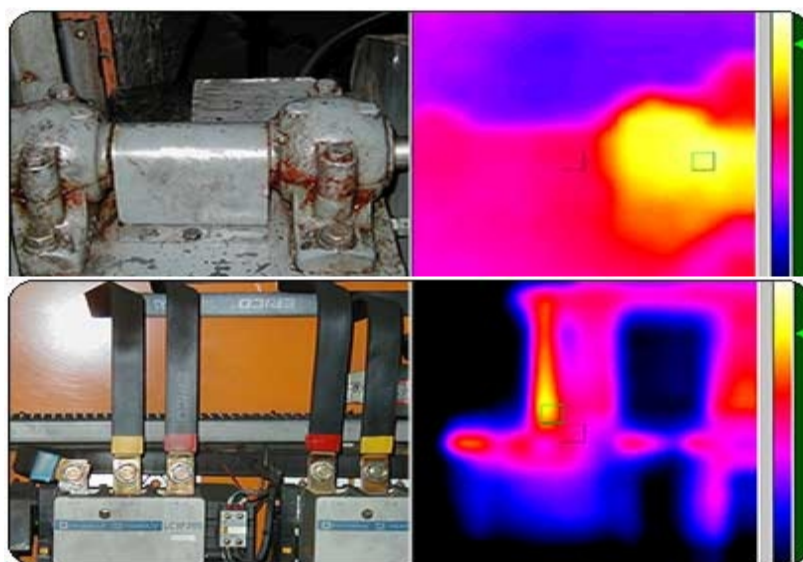

ADA
Conseils

ICI

Centre de Thermographie

Analyse des déperditions thermiques
Particuliers & Bâtiments industriels
Economie d'énergie
Diagnostics
Recherche et développement

ADA conseils
18 Grande Rue
89500 Egriselles le Bocage
03-8686-2929
03-8686-0688