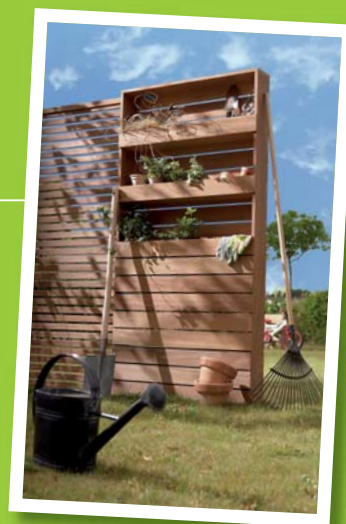

• **Panneau Padang :** une touche décorative

En Epicéa traité certifié PEFC, les panneaux Padang à lames persiennées cloisonnent l'espace tout en laissant filtrer la lumière. Décoratifs, ces panneaux servent également de support pour accrocher des jardinières aux milles et une couleurs.

Dimensions : H. 195 x L. 120 cm - Prix : 119 €

Panneau étagère : un brin de praticité

En Bangkirai, ce panneau étagère est à la fois un élément de cloisonnement et une solution de rangement parfaite pour accueillir fleurs et plantes en pot et décorer ainsi jardins et balcons citadins.

Dimensions : H. 180 x L. 90 cm - Prix : 209 €

• **Panneaux Maupiti :** vent du Mali !

En Bangkirai, ce panneau persienné, aux couleurs de l'Afrique, permet d'agencer simplement et harmonieusement un espace extérieur pour profiter du soleil sans craindre les regards indiscrets.

Dimensions : H. 180 x L. 180 cm - Prix : 339 €
Dimensions : H. 180 x L. 90 cm - Prix : 215 €

Panneaux Manihi : un souffle d'originalité

Place à l'élégance avec un panneau aux lignes géométriques, mixant le verre et le bois ou tout verre, qui laisse agréablement passer la lumière du soleil tout en protégeant du vent.

Dimensions mixte bois/verre :
H. 180 x L. 180 cm - Prix : 175 € ou **H. 180 x L. 90 cm - Prix : 119 €**
Dimensions tout verre :
H. 180 x L. 180 cm - Prix : 219 € ou **H. 180 x L. 90 cm - Prix : 139 €**