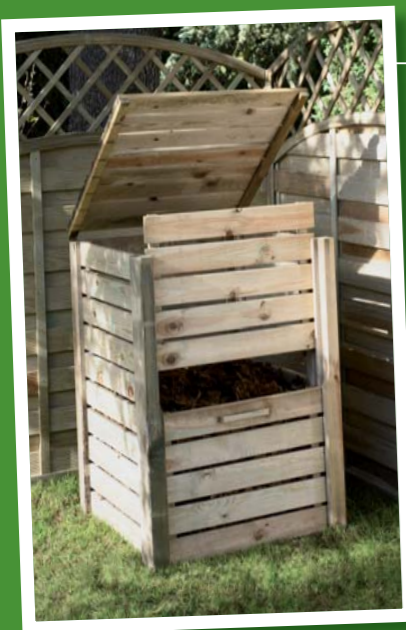

Parce que le respect de l'environnement passe par l'utilisation contrôlée des ressources naturelles, LAPEYRE la maison lance également des produits extérieurs en adéquation avec cette logique.

• **Lifou :**
le composteur pratique

Solution naturelle et économique pour entretenir son jardin, le composteur Lifou, en pin traité classe III, contribue à une végétation réussie.

Dimensions : L. 80 X l. 80 x H. 100 cm
Prix : 119 € (contenance : 640 litres)

• **Nika :** une solution économique pour l'entretien du jardin

Récupérateur d'eau de pluie, Nika se compose d'un bac en pin de Pologne avec couvercle et robinet. L'eau récupérée pouvant être utilisée pour l'entretien du jardin, Nika participe ainsi à la préservation naturelle des ressources.

Dimensions : L. 80 X P. 80 X H. 80 cm
Prix : 159 € (contenance : 400 litres)