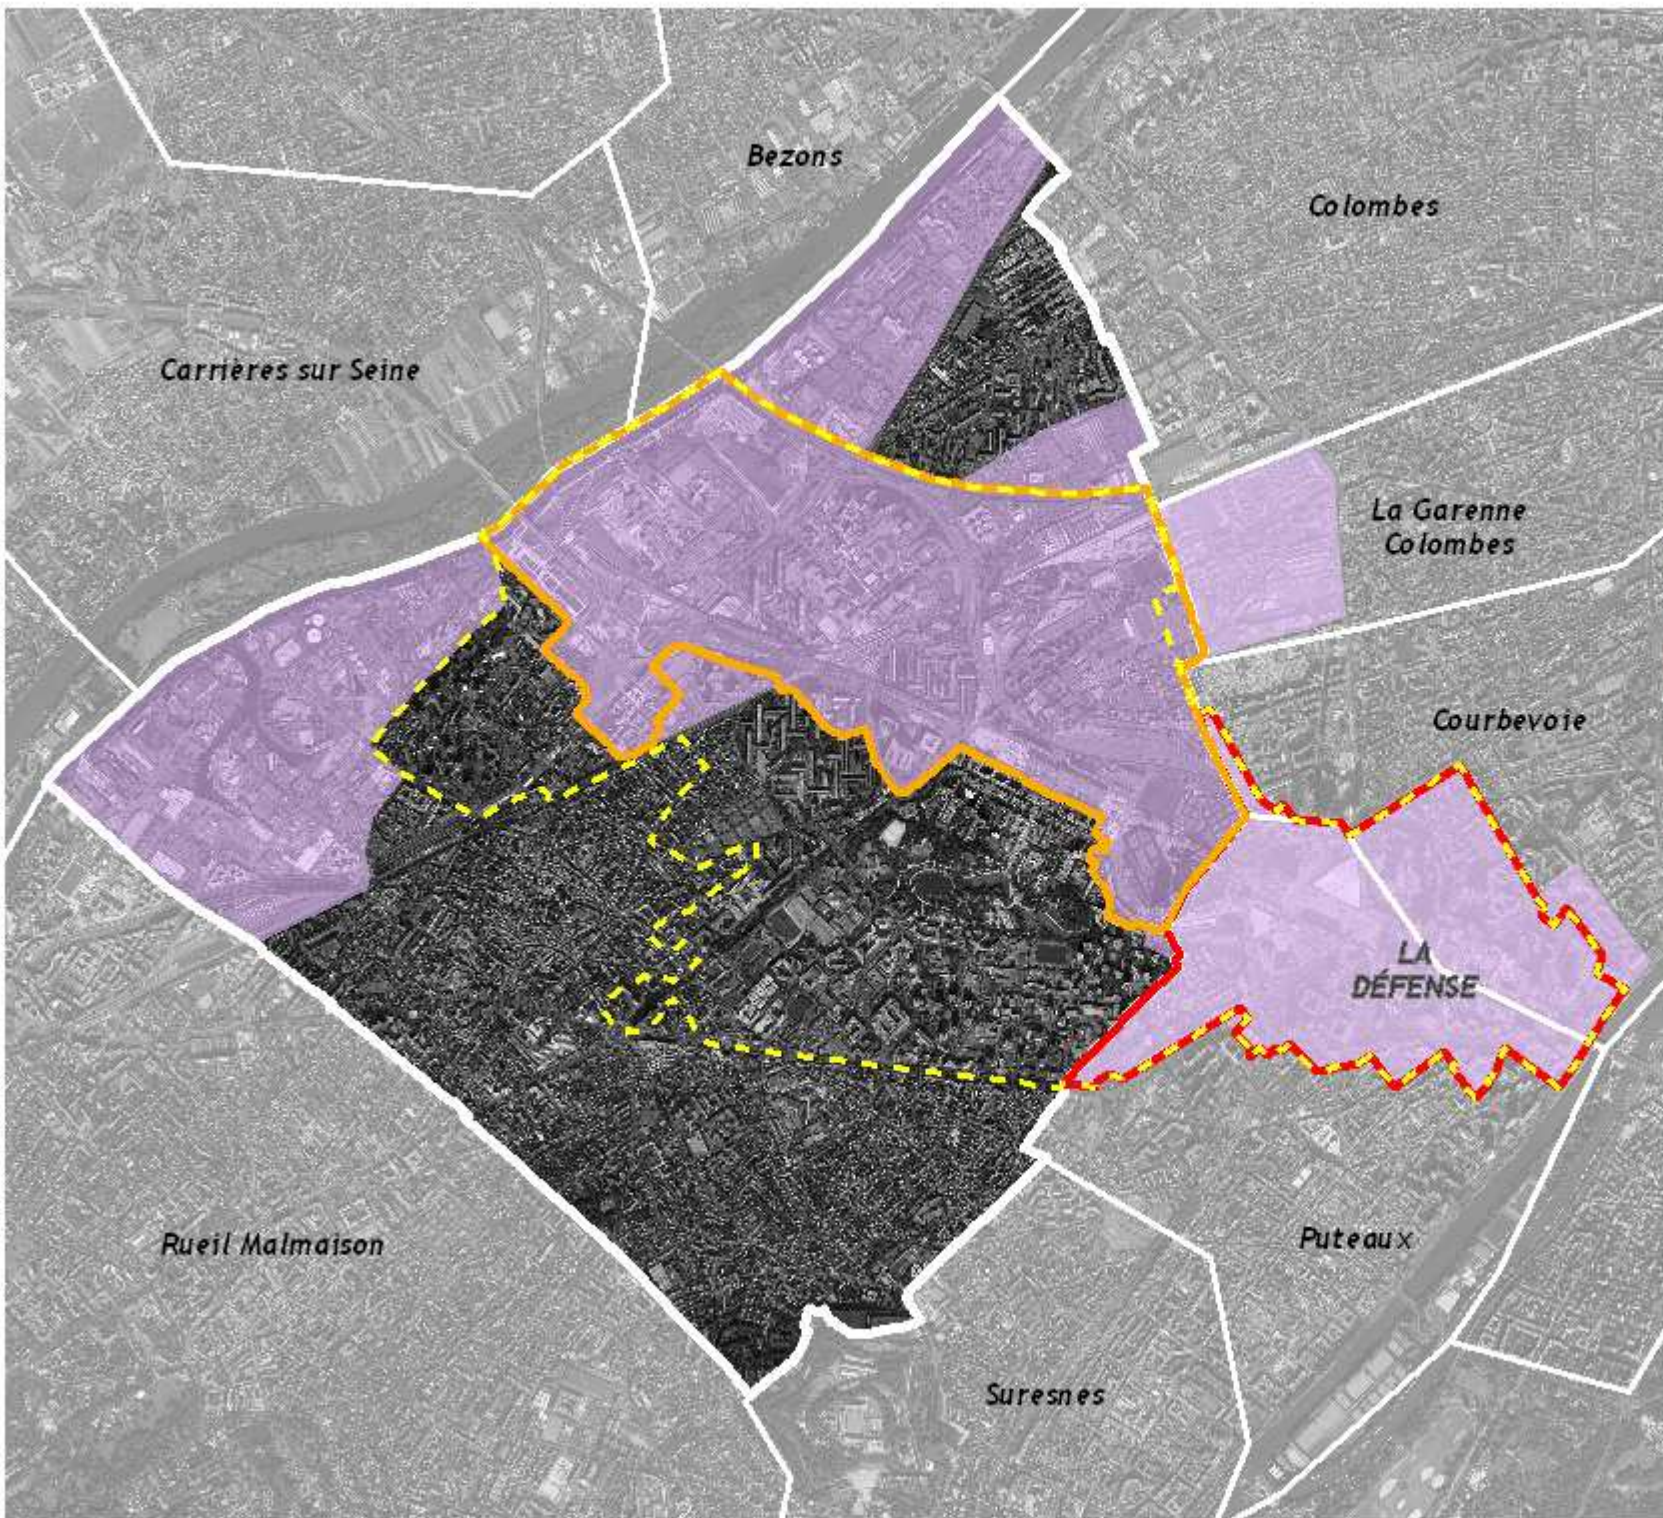

Territoires concernés par l'extension du périmètre d'OIN Nanterre - La Défense

1958 :
périmètre initial d'OIN
750 ha dont 590 ha sur Nanterre

2000 :
périmètre actuel d'OIN EPASA
320 ha

2000 :
périmètre actuel d'OIN EPAD
160 ha

Projet :
périmètre d'OIN soumis à avis
770 ha dont 556 ha sur Nanterre