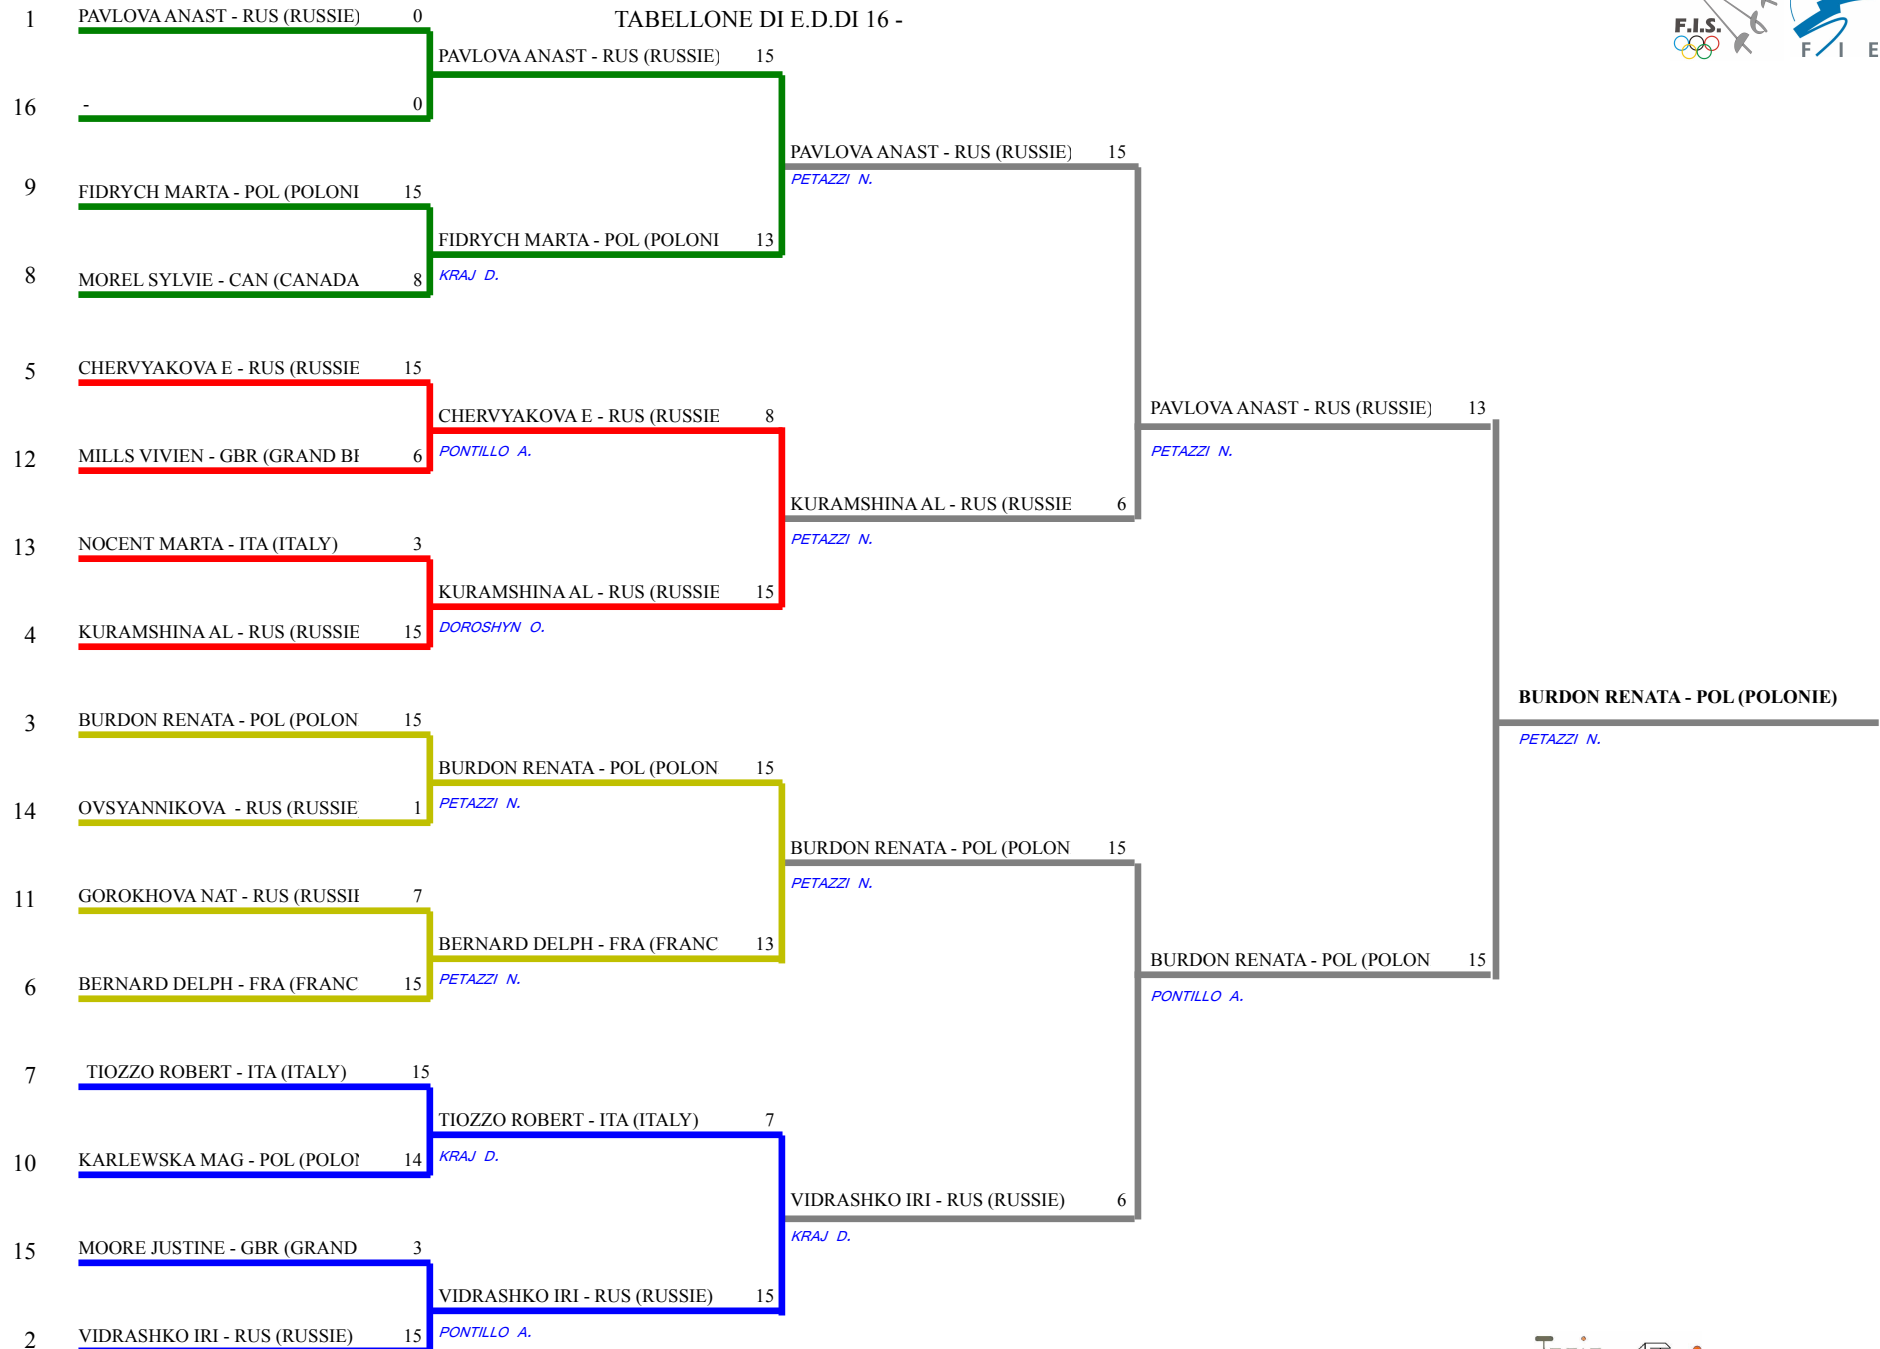

FEDERAZIONE ITALIANA SCHERMA  
FEDERATION INTERNATIONALE D'ESCRIME

Sciabola femminile Cat. A - Cat. A

TABELLONE DI ELIMINAZIONE DIRETTA DI

Coppa del Mondo Scherma in Carrozzina

Lonato del Garda - 21/05/10 - 23/05/10

16 Stampa: 21/05/2010

16:19

<b>D</b>	<b>1</b>	1 PAVLOVA ANASTASIYA-RUS (RUSSIE) 0	PAVLOVA ANASTASIYA-RUS (RUSSIE)
		16 - 0	
<b>D</b>	<b>2</b>	9 FIDRYCH MARTA-POL (POLONIE) 15	FIDRYCH MARTA-POL (POLONIE)
		8 MOREL SYLVIE-CAN (CANADA) 8	
<b>D</b>	<b>3</b>	5 CHERVYAKOVA ELENA-RUS (RUSSIE) 15	CHERVYAKOVA ELENA-RUS (RUSSIE)
		12 MILLS VIVIEN-GBR (GRAND BRETAGNE) 6	
<b>D</b>	<b>4</b>	13 NOCENT MARTA-ITA (ITALY) 3	KURAMSHINA ALBINA-RUS (RUSSIE)
		4 KURAMSHINA ALBINA-RUS (RUSSIE) 15	
<b>D</b>	<b>5</b>	3 BURDON RENATA-POL (POLONIE) 15	BURDON RENATA-POL (POLONIE)
		14 OVSYANNIKOVA KSEGNA-RUS (RUSSIE) 1	
<b>D</b>	<b>6</b>	11 GOROKHOVA NATALIYA-RUS (RUSSIE) 7	BERNARD DELPHINE-FRA (FRANCE)
		6 BERNARD DELPHINE-FRA (FRANCE) 15	
<b>D</b>	<b>7</b>	7 TIOZZO ROBERTA-ITA (ITALY) 15	TIOZZO ROBERTA-ITA (ITALY)
		10 KARLEWSKA MAGDALENA-POL (POLONIE) 14	
<b>D</b>	<b>8</b>	15 MOORE JUSTINE-GBR (GRAND BRETAGNE) 3	VIDRASHKO IRINA-RUS (RUSSIE)
		2 VIDRASHKO IRINA-RUS (RUSSIE) 15	

Sciabola femminile Cat. A

TABELLONE DI E.D.DI 16 -

**FEDERAZIONE ITALIANA SCHERMA**  
**FEDERATION INTERNATIONALE D'ESCRIME**

Classifica definitiva      Sciabola femminile  
1                                  Cat. A