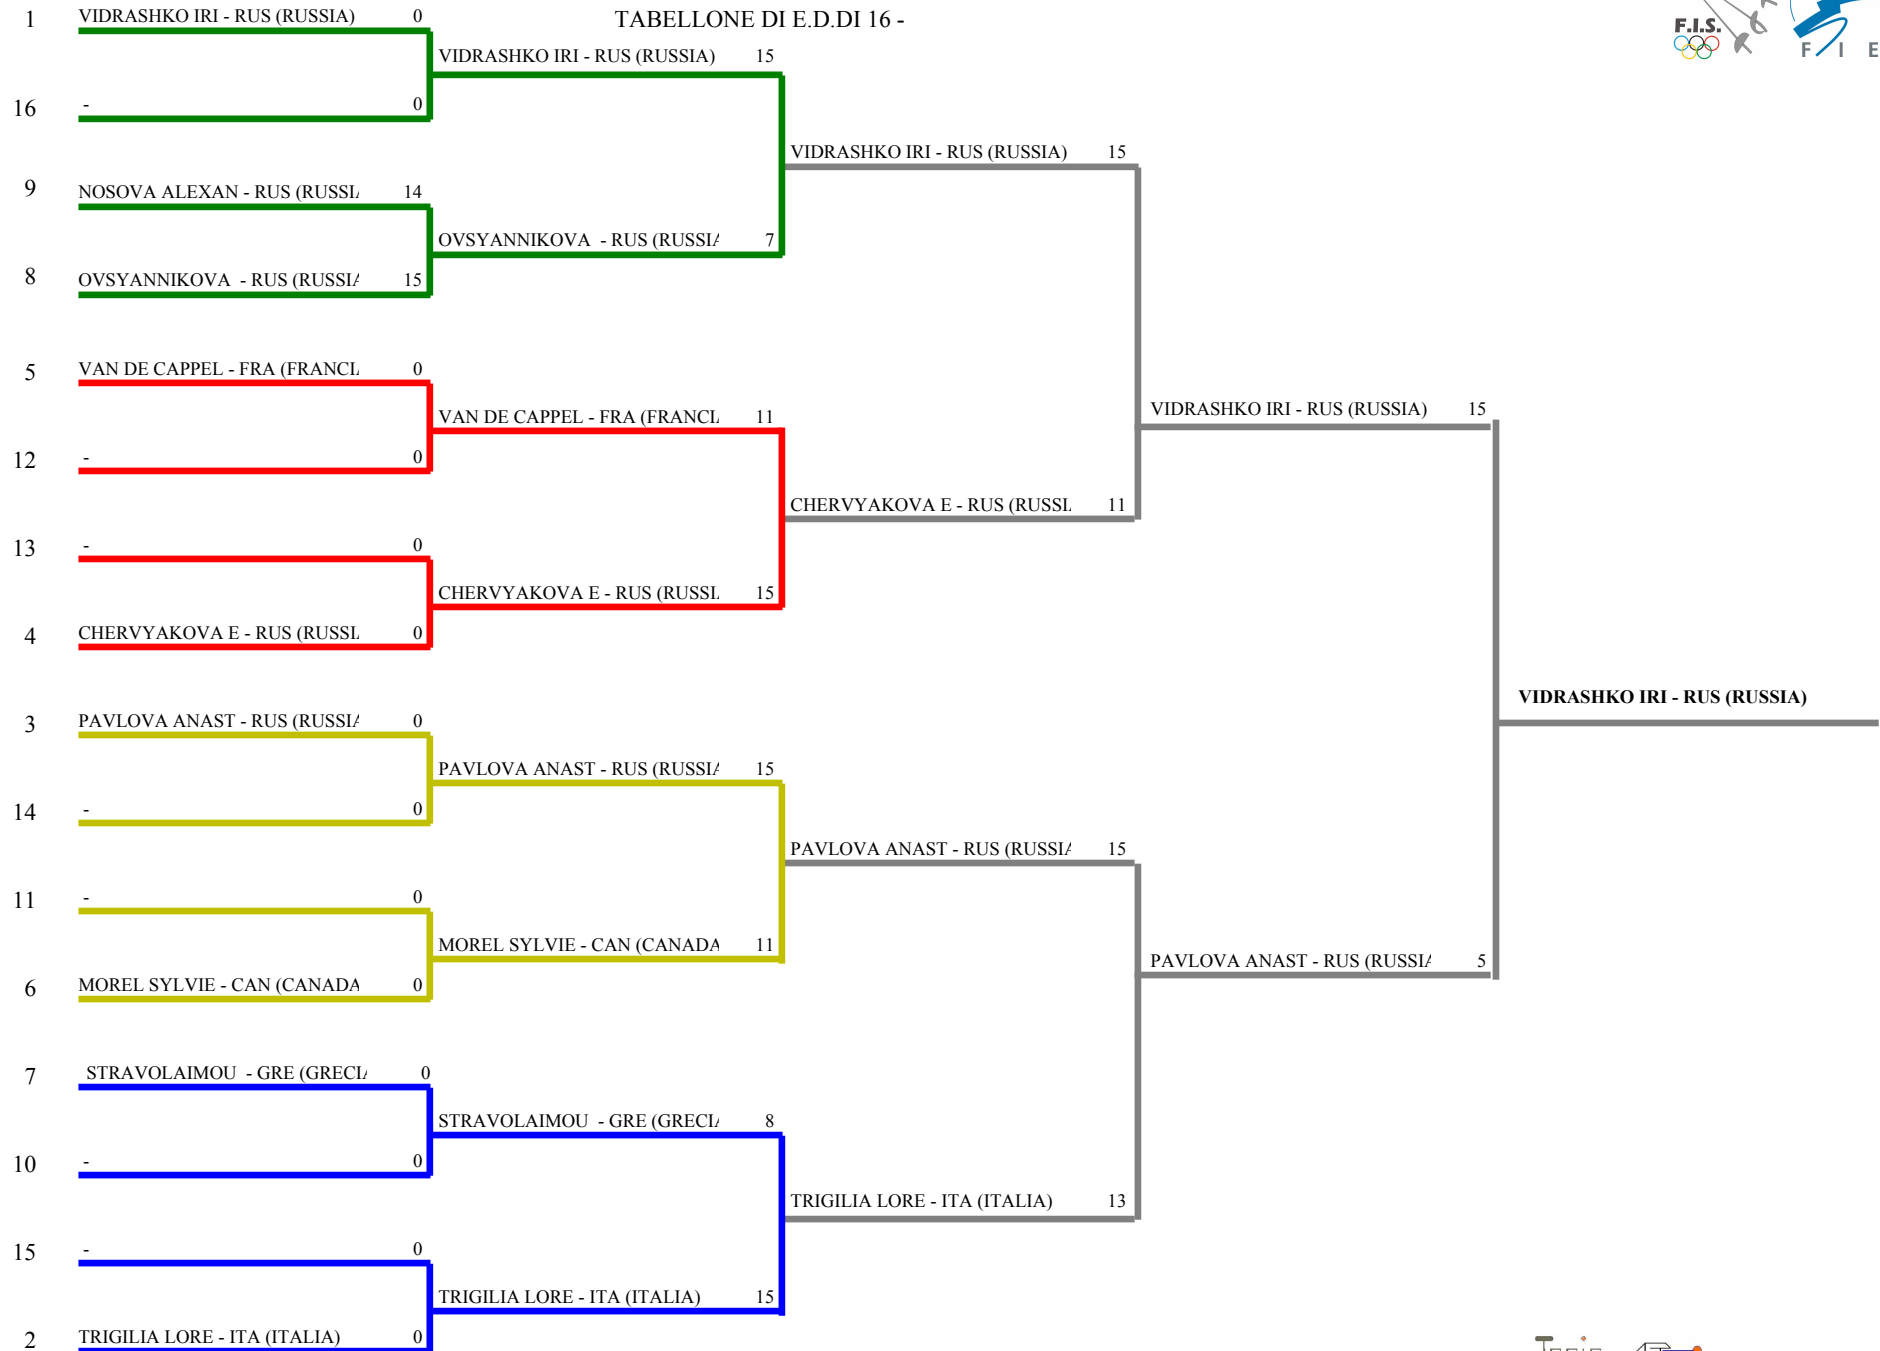

## Lonato " Scherma in Carrozzina "

SCIABOLA FEMMINILE CAT-A+B

**FEDERAZIONE ITALIANA SCHERMA**  
**FEDERATION INTERNATIONALE D'ESCRIME**

Classifica iniziale per ranking

Sciabola femminile Categoria A

Lonato Scherma in Carrozzina

Lonato

Stampa: 17/05/2009 15:12

<u>Presenza</u>	<u>Classifica</u>	<u>Cognome</u>	<u>Nome</u>	<u>Società</u>	<u>Nasc.</u>	<u>N.Fis</u>
1 SI	1	VIDRASHKO	IRINA	RUS		613007
2 SI	2	TRIGILIA	LOREDANA	ITA		610010
3 SI	3	PAVLOVA	ANASTASIYA	RUS		613008
4 SI	4	CHERVYAKOVA	ELENA	RUS		613006
5 SI	5	VAN DE CAPPELLE	MURIELLE	FRA		603020
6 SI	6	MOREL	SYLVIE	CAN		601003
7 SI	7	STRAVOLAIMOU	SISSY	GRE		606005
8 SI	8	OVSYANNIKOVA	KSEGNA	RUS		613016
9 SI	9	NOSOVA	ALEXANDRA	RUS		613015

Sciabola femminile Categoria A

TABELLONE DI E.D.DI 16 -

**FEDERAZIONE ITALIANA SCHERMA**  
**FEDERATION INTERNATIONALE D'ESCRIME**

Classifica definitiva      Sciabola femminile  
1                                  Categoria A