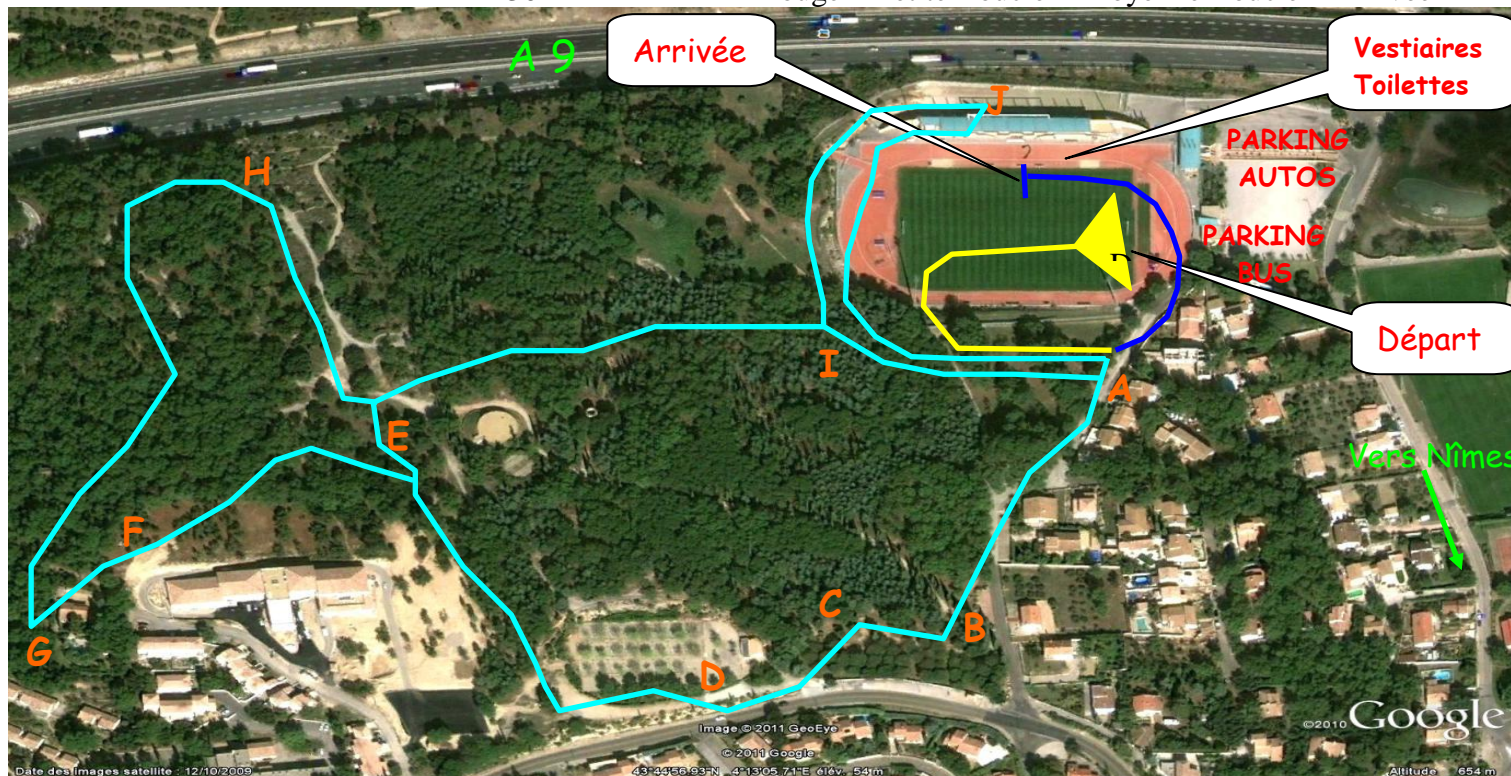

CROSS - Dimanche 24 novembre 2013- VERGÈZE- Stade Stéphane Diagana.

Horaires	Catégorie	Distance	Boucles
09h30	MARCHE NORDIQUE	3555m	Rouge + Moyenne Boucle + Gde Boucle + Arrivée
10h30	EAF	940m	Rouge + Petite Boucle + Arrivée
10h40	EAM	940m	Rouge + Petite Boucle + Arrivée
11h00	MM et CF	2930m	Rouge + 2x Moyenne Boucle + Arrivée
11h10	BABY ATHLE	300m	
11h25	MIF	2265m	Rouge + Gde Boucle + Arrivée
11h50	JUM.ESF.SEF.VF	5470m	Rouge + Moyenne Boucle + 2x Gde Boucle + Arrivée
12h20	POF	1530m	Rouge + 2x Petite Boucle + Arrivée
12h35	POM	1530m	Rouge + 2x Petite Boucle + Arrivée
12h50	JUF. CAM	3555m	Rouge + Moyenne Boucle + Gde Boucle + Arrivée
13h15	ESM.SEM.VEM	9300m	Rouge + Moyenne Boucle + 4x Gde Boucle + Arrivée
14h10	BEF	2230m	Rouge + Petite Boucle + Moyenne Boucle + Arrivée
14h30	BEM	2230m	Rouge + Petite Boucle + Moyenne Boucle + Arrivée

Départ → A = 200 m
 Petite boucle (A I J A) = PB = 590 m
 Grande boucle (A B C D E F G H I J A) = GB = 1915m

A → Arrivée = 150 m
 Moyenne boucle (A B C D E I J A) = MB = 1290 m