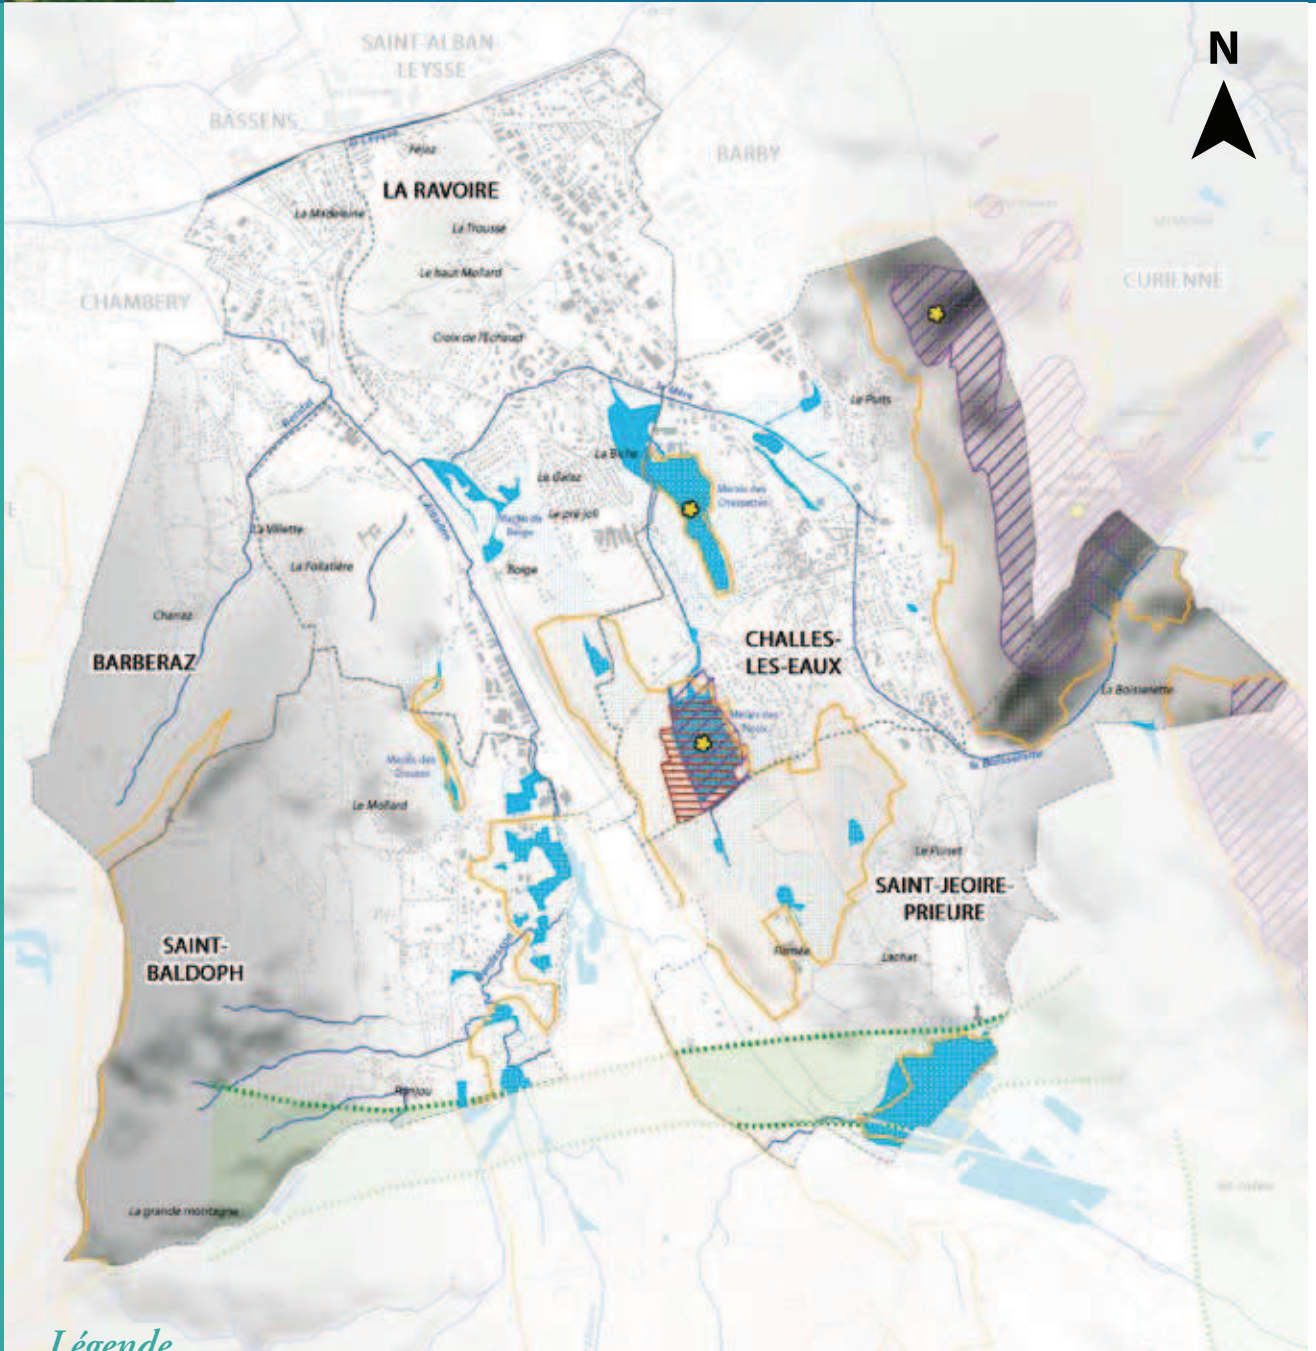

La Ravoire, Barberaz, Saint-Baldoph, Saint-Jeoire-Prieuré, Challes-les-Eaux

Légende

- | | | |
|---|---|--------------------|
| ZNIEFF de type 1 | Arrêtés préfectoraux de protection de biotope (APPB) | Limites communales |
| Coupures vertes | Natura 2000 | Bâti |
| Zones humides | Sites gérés par le Conservatoire du patrimoine naturel de la Savoie | Routes |
| Espaces de fonctionnalité des zones humides | | Cours d'eau |

0 300 600 1 200 Mètres
1/30 000^{ème}

Réalisation : CPNS 2007
Sources : Diren, Ddaf 73, Conseil Général 73
Métropole Savoie, Fédération de pêche 73,
OGM, RGD 73-74, Cadastre, IGN : BD Carto, BD alti,
BD Topo