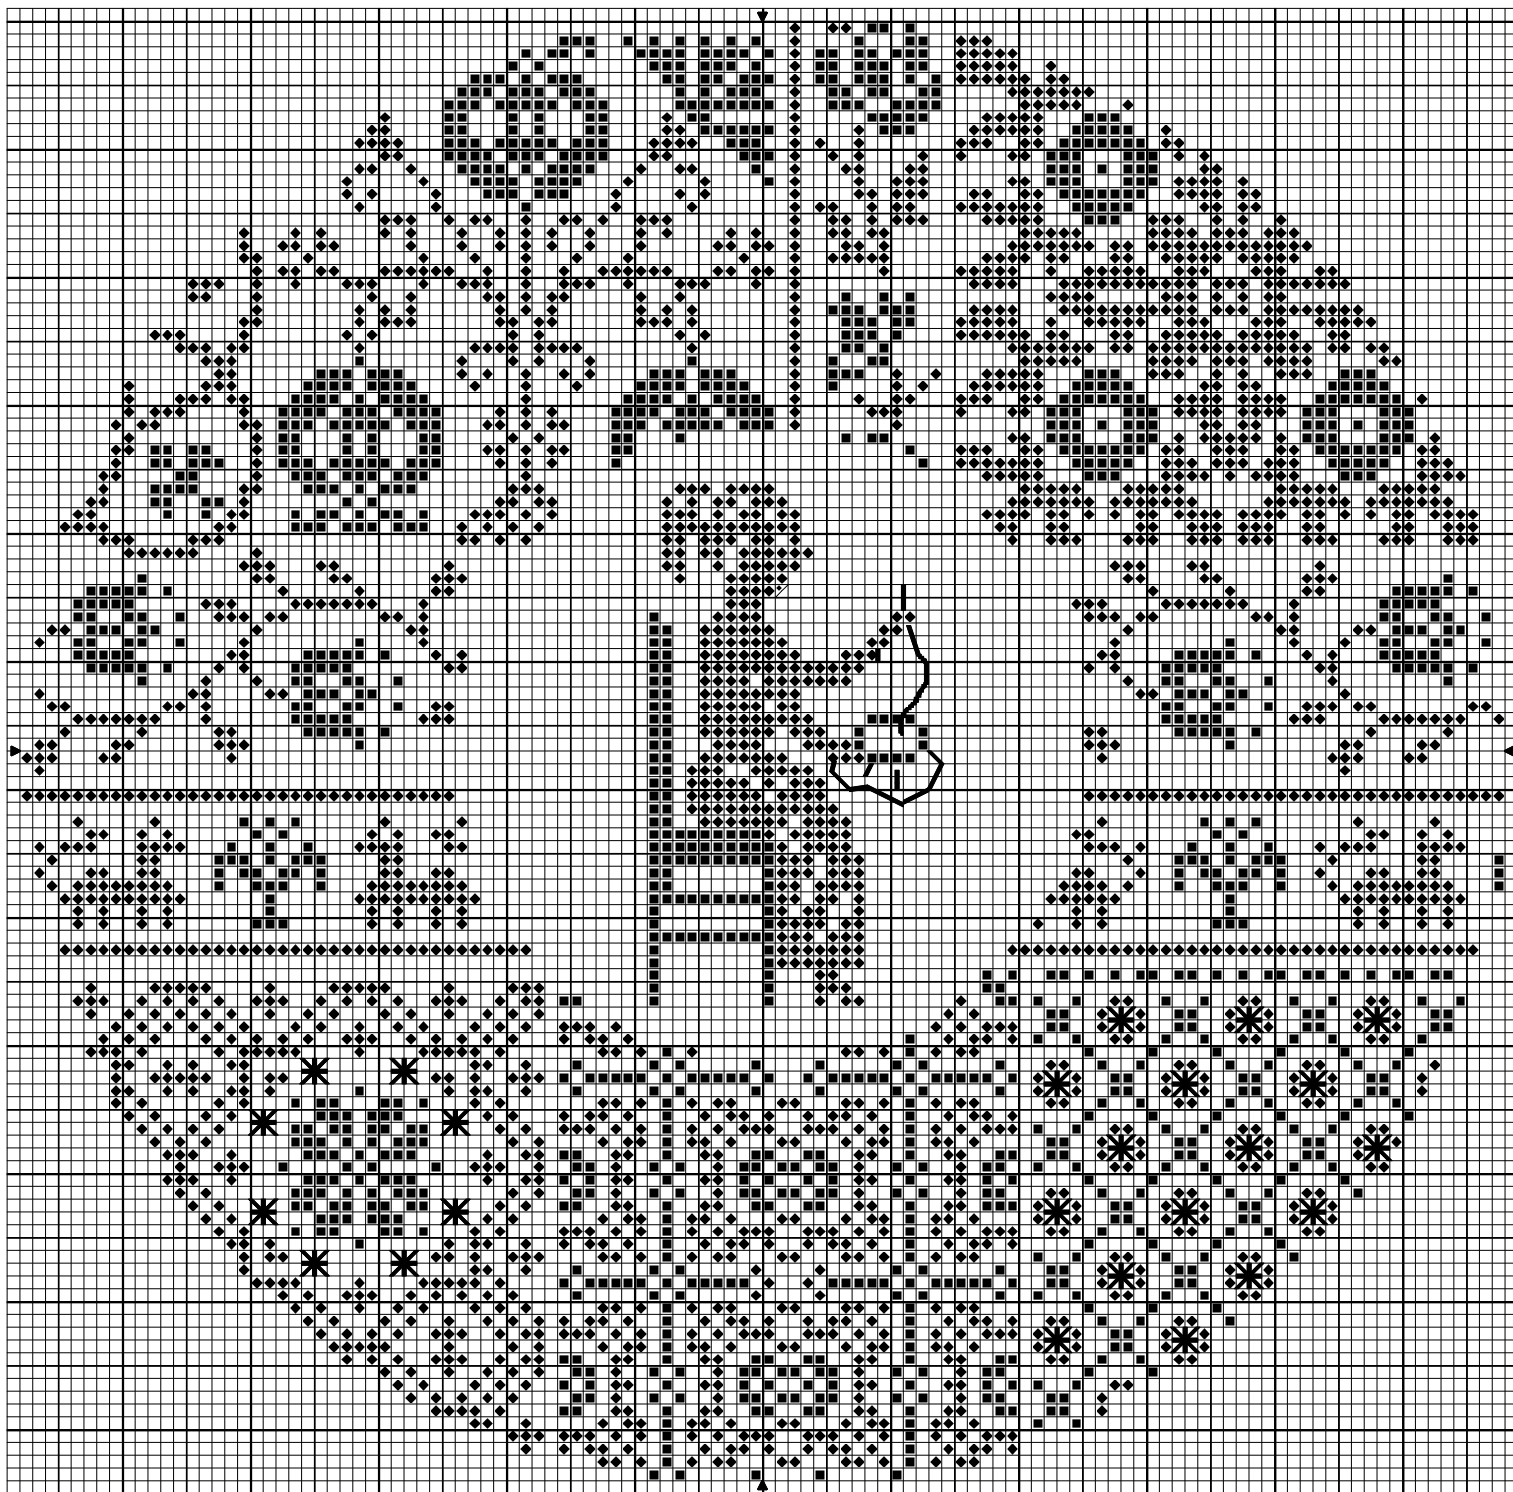

Brodeuse au jardin

Brodeuse au jardin

◆	Bleu océan	DMC 824
■	Bleu gauloise	DMC 813

Point arrière

—	Bleu gauloise	DMC 813
---	---------------	---------

Trame 116 x 114

Zone de dessin 19.3 x 19.0 cm de 60 pts/10cm

16.6 x 16.3 cm de 70 pts/10cm

Remarque :

mescroixetmoi@free.fr

<http://mes-croix-et-moi.over-blog.com>

Dessin par :: Corinne Clappier-Leroy

Copyright © Par : Corinne Leroy Créations