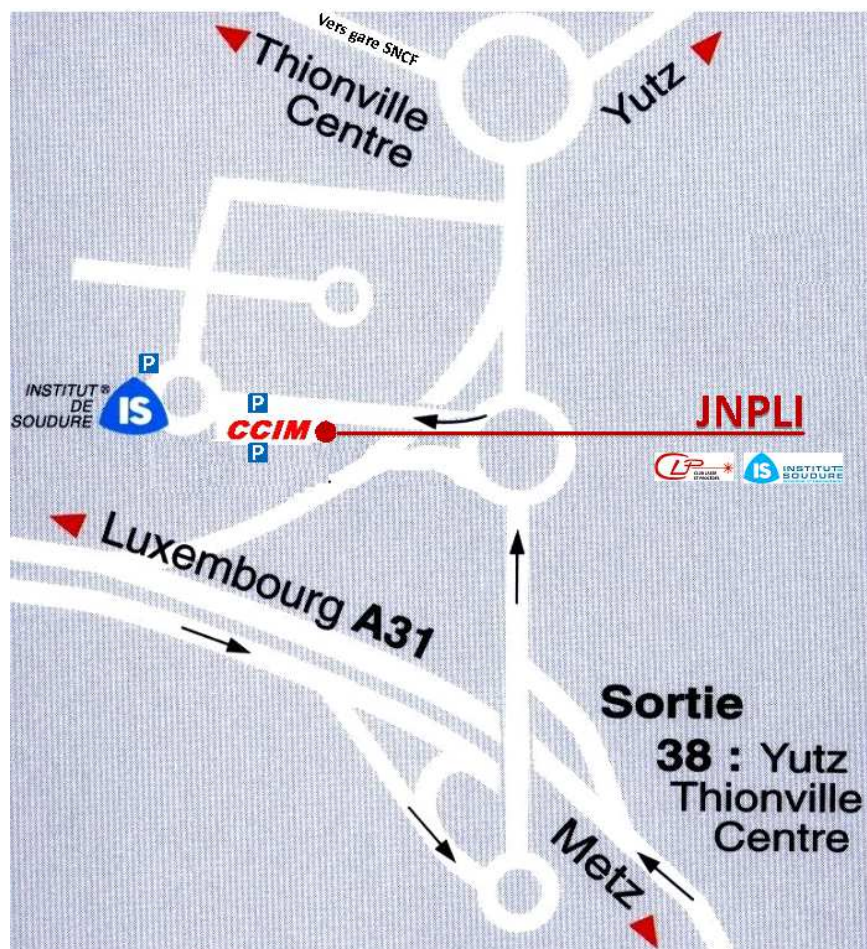

### Coordonnées GPS *GPS Address*

Latitude : 49.349059

Longitude : 6.173328

### Parking *Parking*

devant et derrière la CCIM et à l'Institut de Soudure