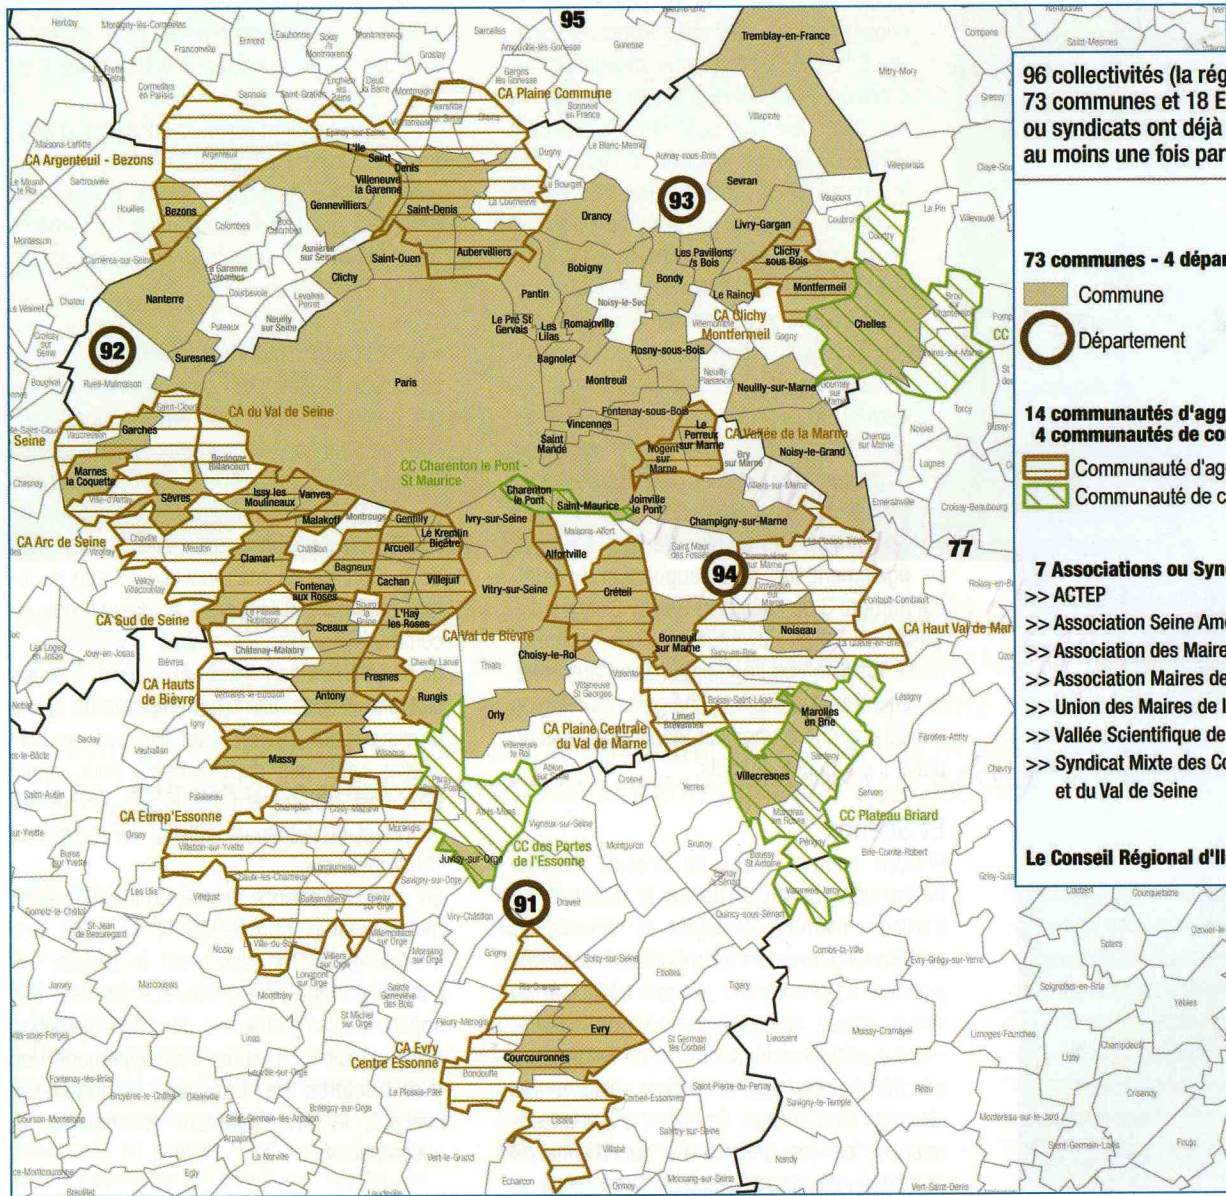

96 collectivités (la région, 4 départements, 73 communes et 18 EPCI) et 7 associations ou syndicats ont déjà été représentés au moins une fois par un élu.

73 communes - 4 départements

- Commune
- Département

14 communautés d'agglomération
4 communautés de communes

- ▭ Communauté d'agglomération
- ▭ Communauté de communes

7 Associations ou Syndicats :

- >> ACTEP
- >> Association Seine Amont Développement
- >> Association des Maires d'Ile-de-France
- >> Association Maires des Hauts-de-Seine
- >> Union des Maires de l'Essonne
- >> Vallée Scientifique de la Bièvre
- >> Syndicat Mixte des Coteaux et du Val de Seine

Le Conseil Régional d'Ile-de-France