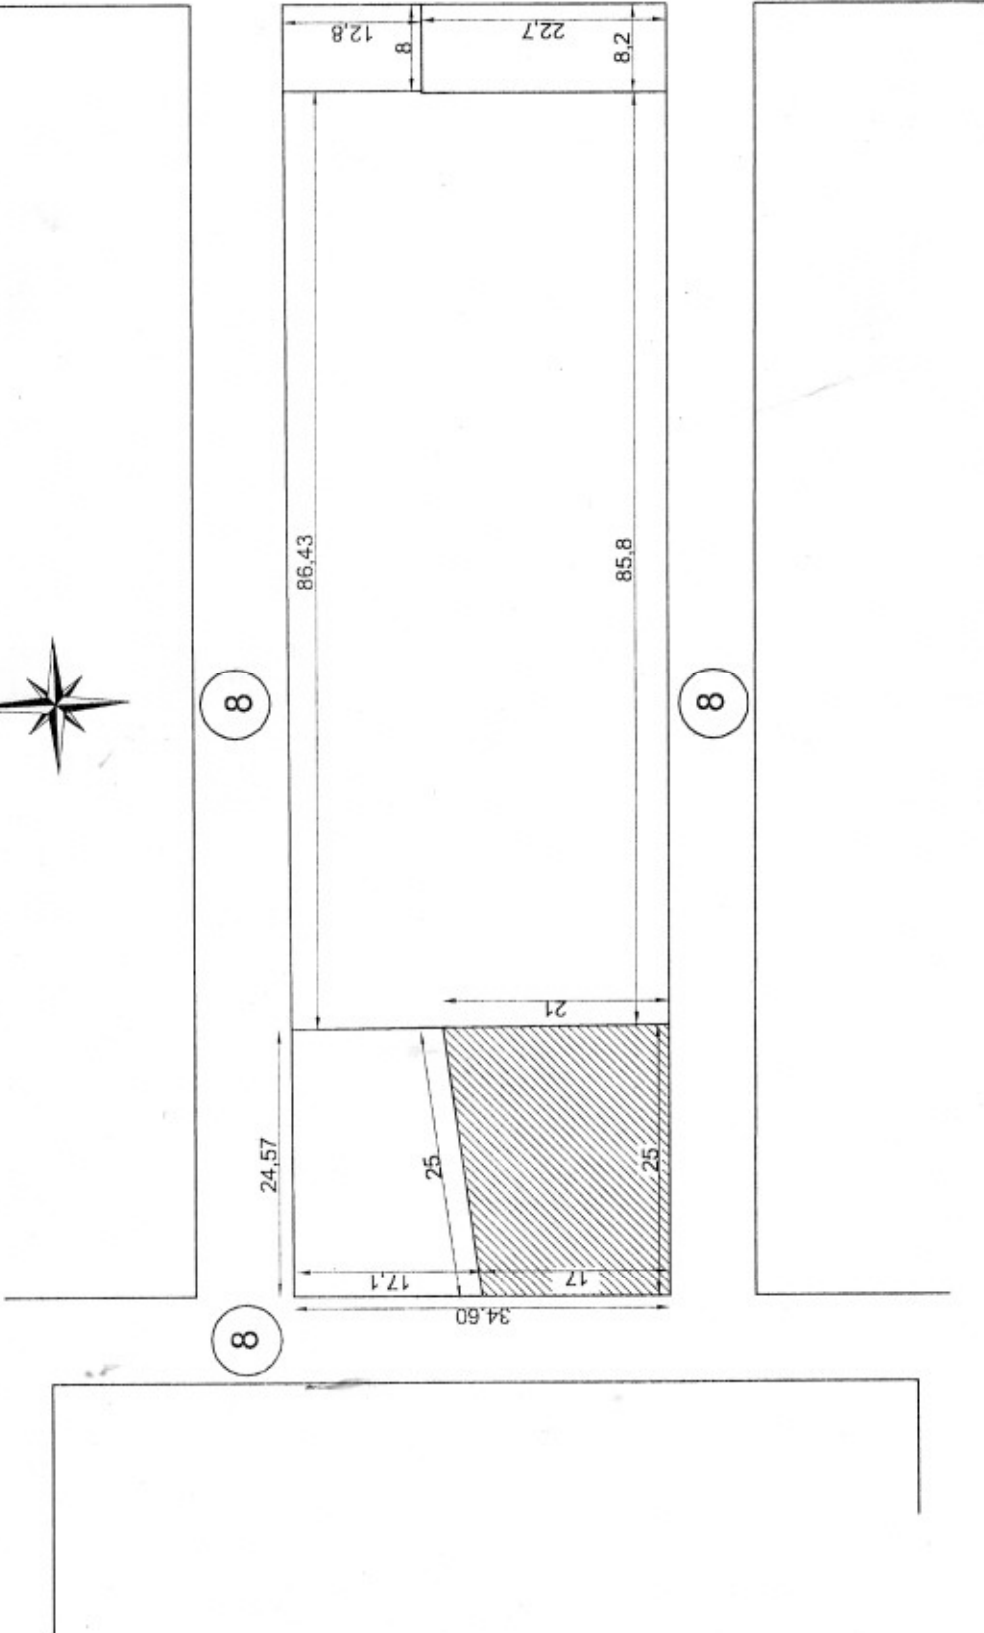

ECHELLE

DATE

FEVRIER 2010

parcelle N° NIAMAKORO

Architecte

Saliou KONATE

Dessinateur

8

8

20

EXTRAIT DU PLAN DE
LOTISSEMENT DE NIAMAKORO

FACADE PRINCIPALE

FACADE LAT. GAUCHE

COUPE

VUE EN PLAN REZ DE CHAUSSEE