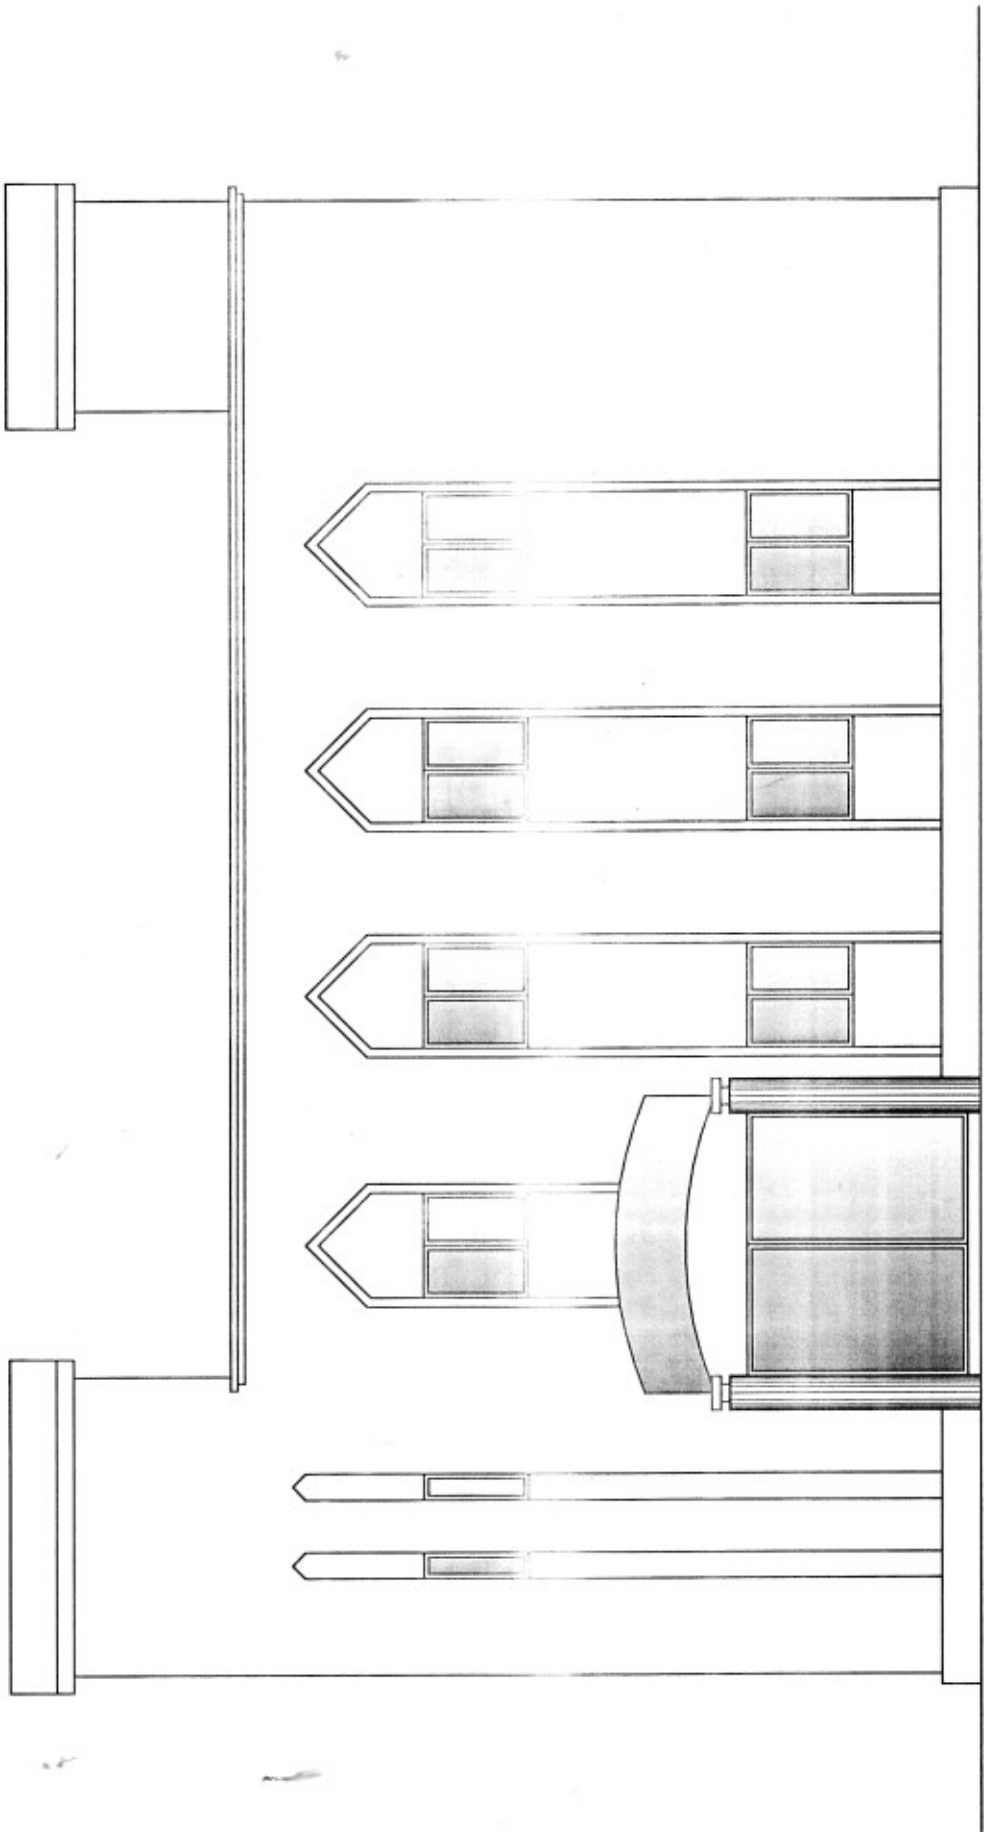

ECHELLE

DATE

FEVRIER 2010

parcelle N° NIAMAKORO

Architecte

Saliou KONATE

Dessinateur

8

8

20

EXTRAIT DU PLAN DE
LOTISSEMENT DE NIAMAKORO

FACADE PRINCIPALE

FACADE LAT. GAUCHE

COUPE

VUE EN PLAN REZ DE CHAUSSEE