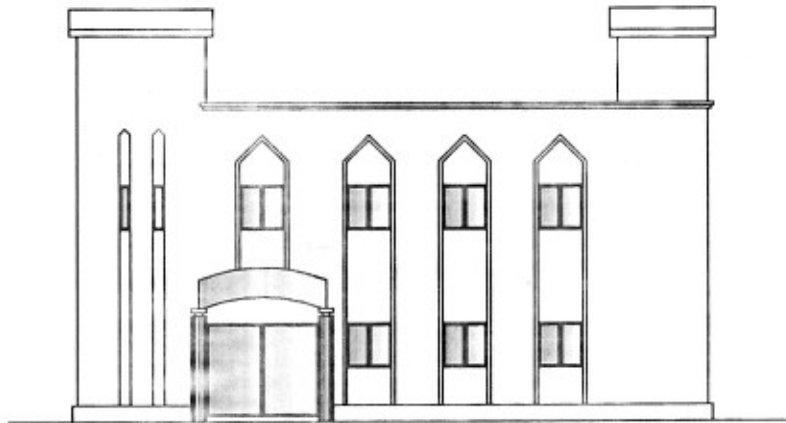

ECHELLE

DATE

FEVRIER 2010

parcelle N° NIAMAKORO

Architecte

Saliou KONATE

Dessinateur

8

8

20

EXTRAIT DU PLAN DE
LOTISSEMENT DE NIAMAKORO

FACADE PRINCIPALE

FACADE LAT. GAUCHE

COUPE

VUE EN PLAN REZ DE CHAUSSEE