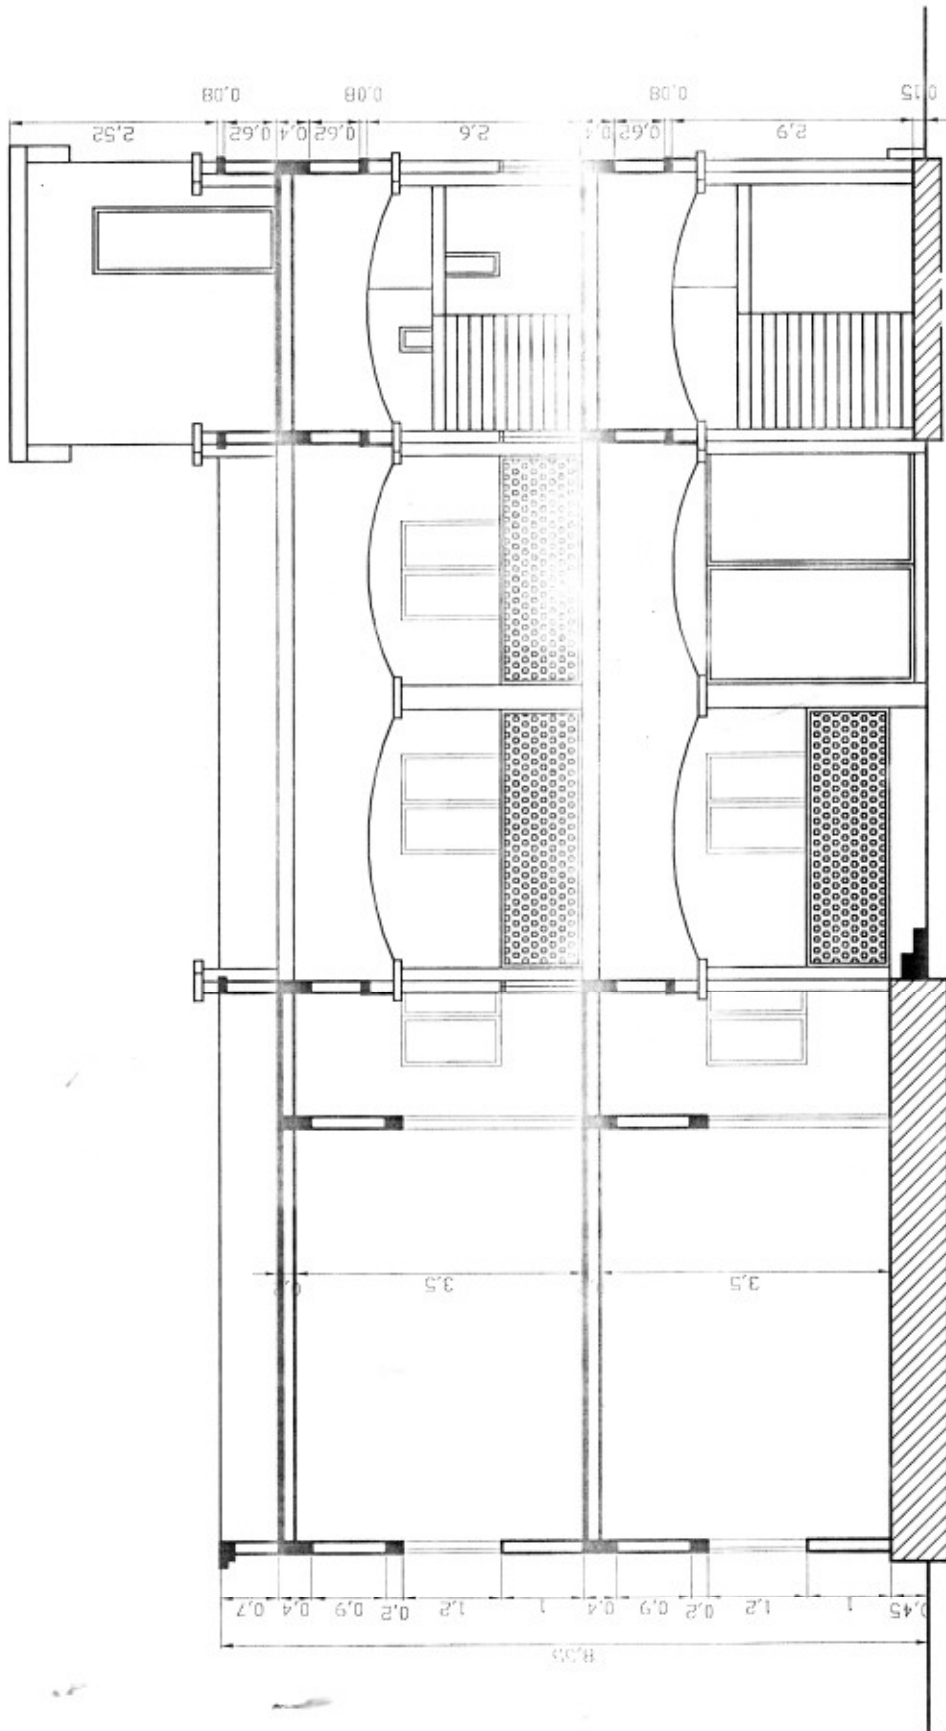

ECHELLE

DATE

FEVRIER 2010

parcelle N° NIAMAKORO

Architecte

Saliou KONATE

Dessinateur

8

8

20

EXTRAIT DU PLAN DE
LOTISSEMENT DE NIAMAKORO

FACADE PRINCIPALE

FACADE LAT. GAUCHE

COUPE

VUE EN PLAN REZ DE CHAUSSEE