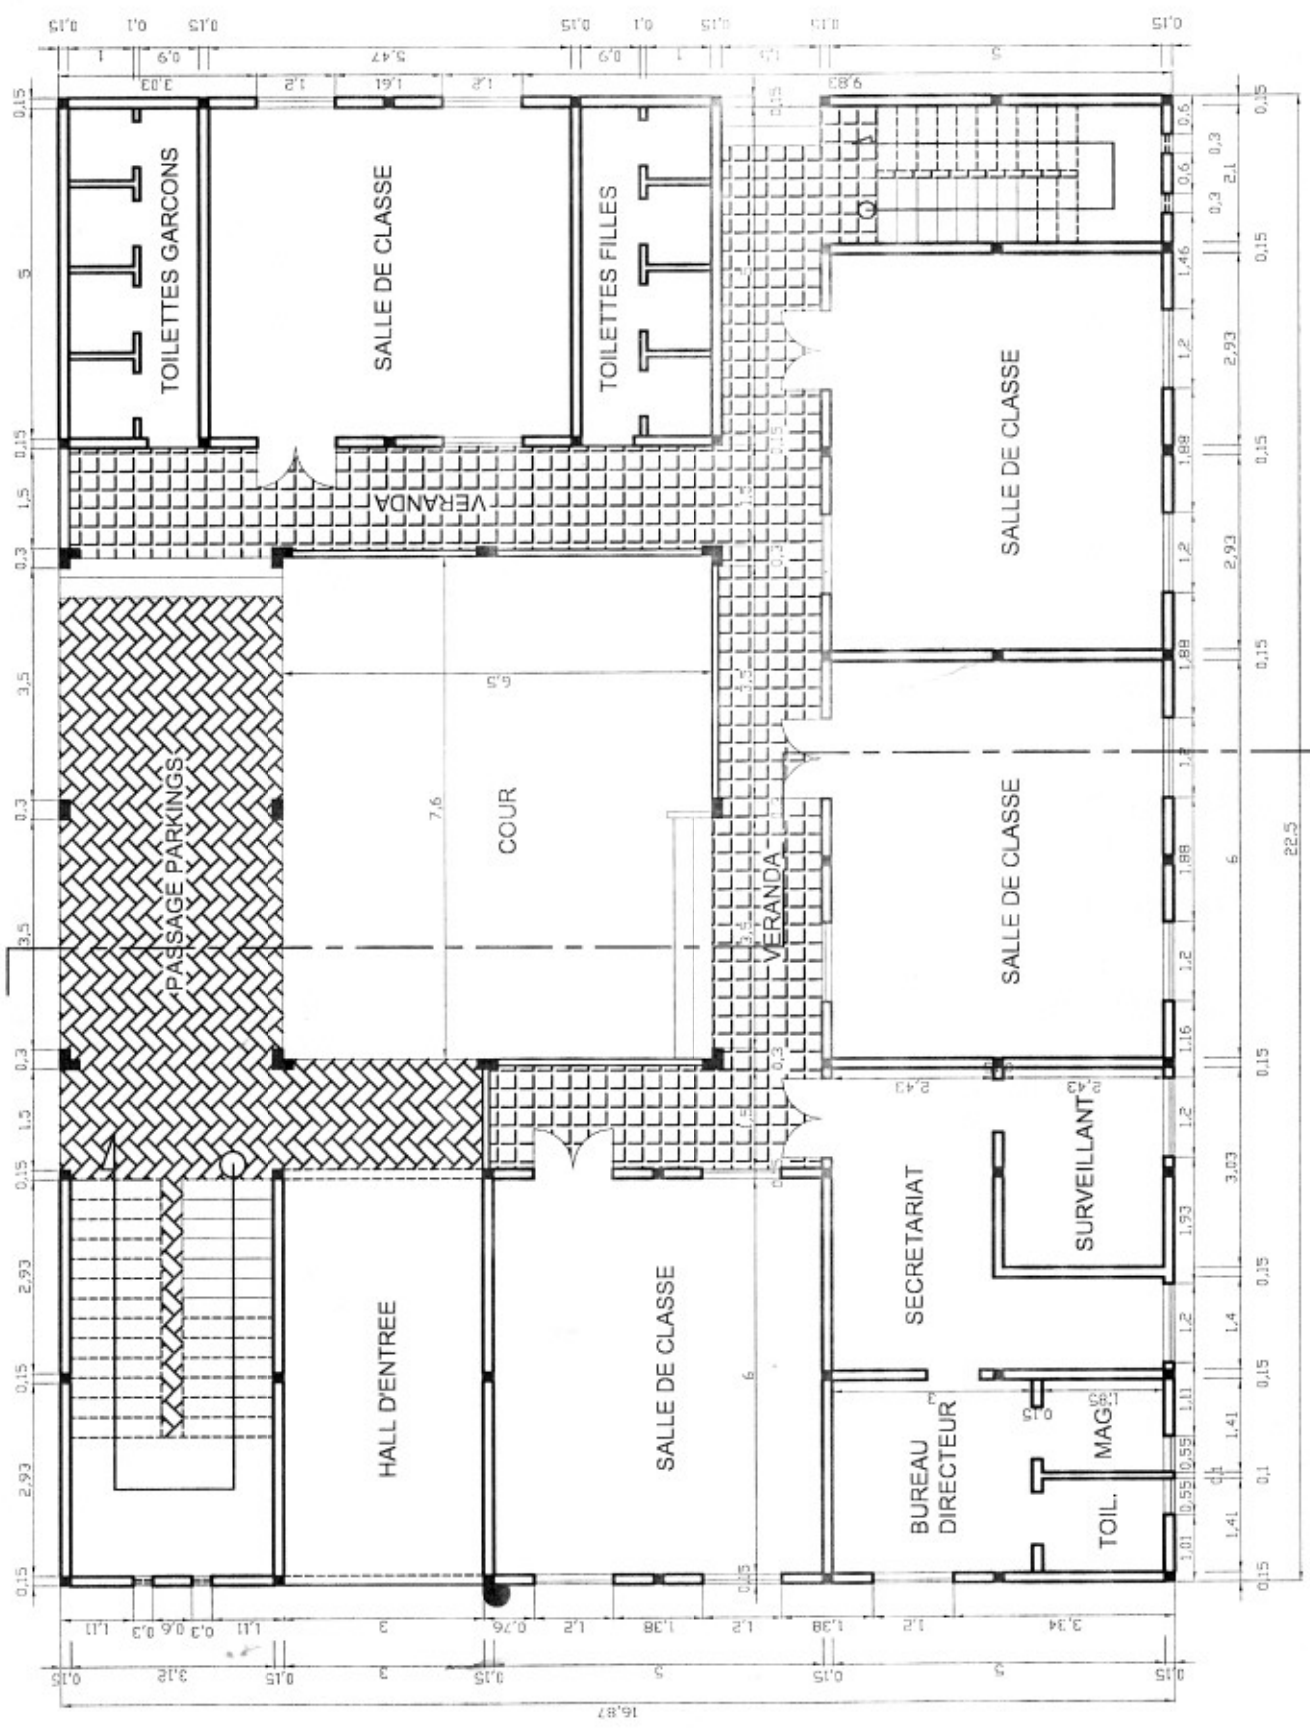

ECHELLE

DATE

FEVRIER 2010

parcelle N° NIAMAKORO

Architecte

Saliou KONATE

Dessinateur

8

8

20

EXTRAIT DU PLAN DE
LOTISSEMENT DE NIAMAKORO

FACADE PRINCIPALE

FACADE LAT. GAUCHE

COUPE

VUE EN PLAN REZ DE CHAUSSEE