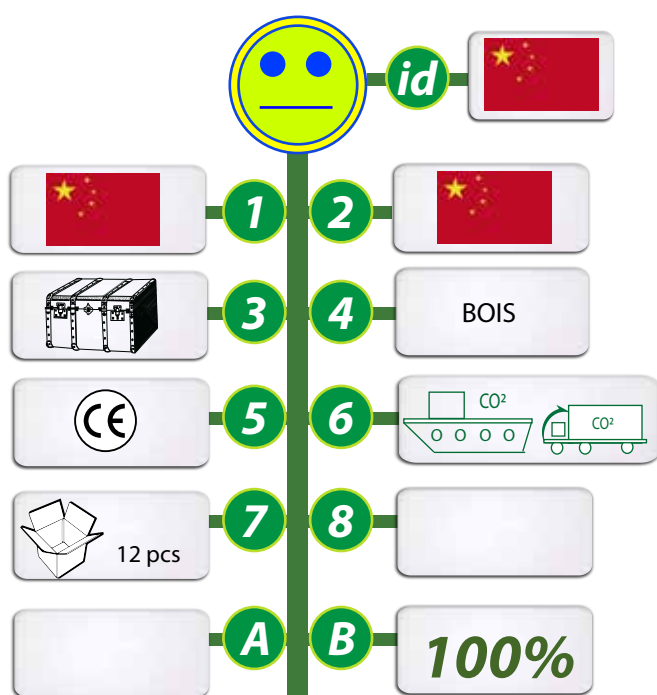

POUR UN DEVELOPPEMENT SOUHAITABLE, POUR UNE COMMUNICATION DURABLE ET RESPONSABLE !

COFFRET CADEAU EN BOIS POUR BOUTEILLE DE VIN

REF: **GO62-10V425**

BOÎTE CADEAU BOUTEILLE DE VIN.

Fermeture à élastique.

Matière : bois de pin.

Dimension : 34,5cm x diamètre 9cm

Conditionnement : carton de 12 pièces.