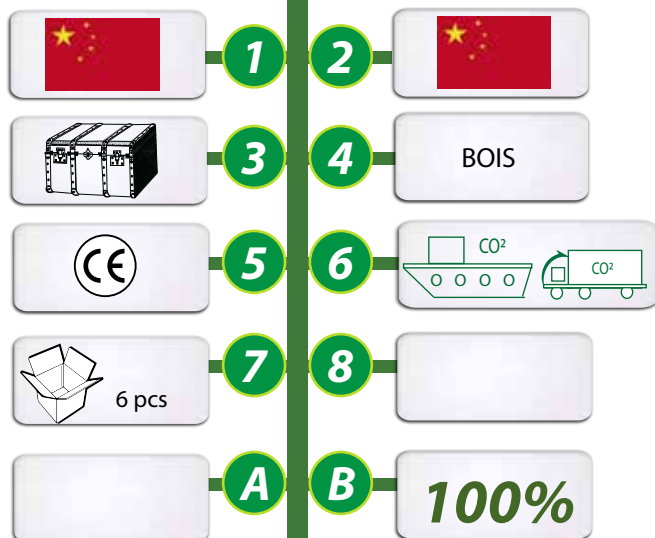

POUR UN DEVELOPPEMENT SOUHAITABLE, POUR UNE COMMUNICATION DURABLE ET RESPONSABLE !

COFFRET CADEAU EN BOIS POUR BOUTEILLE DE VIN

REF: **GO35-14V9382**

BOÎTE CADEAU BOUTEILLE DE VIN.

Fermeture en métal.

Matière : bois.

Dimension : 360 x 115 x 100mm.

Marquage possible à partir de 100 pcs

Nous contacter.

Conditionnement : carton de 6 pièces.