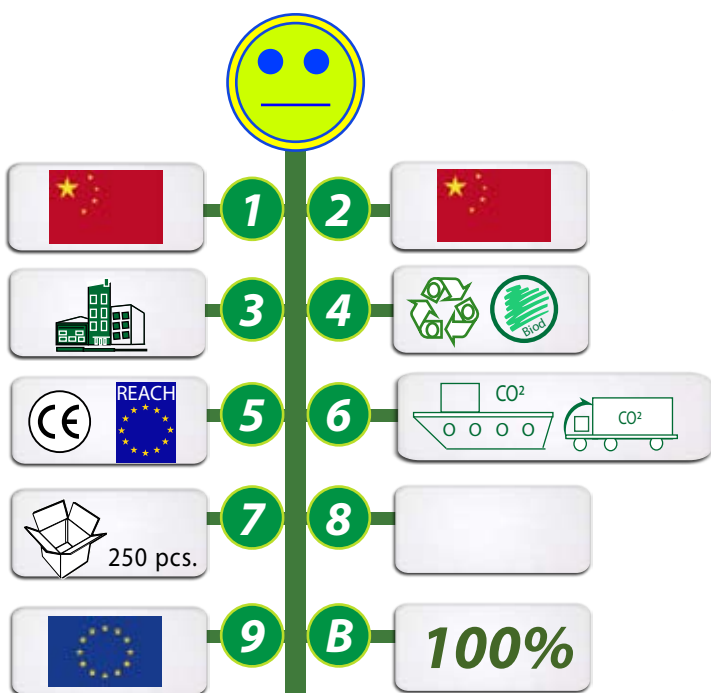

POUR UN DEVELOPPEMENT SOUHAITABLE, POUR UNE COMMUNICATION DURABLE ET RESPONSABLE !

## SACS PUBLICITAIRES EN PAPIER KRAFT

Dimension : Largeur 32cm / Hauteur 41cm / soufflet 12cm.  
 Grammage : 110gr/m<sup>2</sup>  
 Anse en papier torsadé.  
 Impression en repiquage par procédé de flexographie, pas d'aplat sur la totalité de la surface de marquage.  
 Pas d'impression dans les soufflets.  
 Marquage : 1 couleur.  
 2 couleurs avec un minimum de 10mm d'écart.  
 Surface de marquage : 25 x 25cm - Recto Verso possible.

Réutilisable, Recyclable et Biodégradable.

REF: GO85-SPK5014

Aperçu de la matière kraft.

**INFOS TOTEM  
 GOVA**

1- Origines de la matière 2 - Fabrication du produit 3- Source infos : Usine  
 4- Propriétés de la matière 5 - Appellations ou labels 6- Mode de transport  
 7- Conditionnement 8 - Autres informations  
 9- Marquage et manutention B - % du CO<sub>2</sub> en transport compensé GOVA.