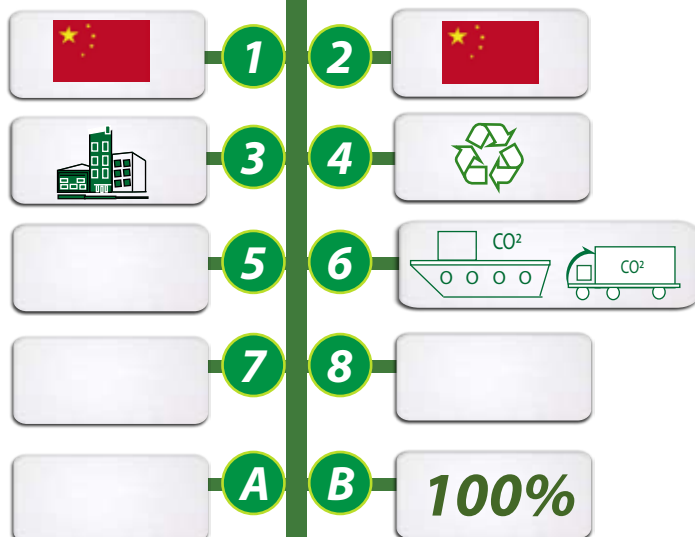

POUR UN DEVELOPPEMENT SOUHAITABLE, POUR UNE COMMUNICATION DURABLE ET RESPONSABLE !

SACS PUBLICITAIRES EN PET RECYCLE

REF: GO25-10SPET1

SACS A PARTIR DE BOUTEILLES EN EN PLASTIQUE RECYCLÉ.

Sac en PET recyclé.
 Dimension de 360 x 100 x 410mm par 420mm. Anses de 70cm
 Marquage : de 1 à 4 couleurs
 Dimensions : largeur 280 x hauteur 200mm.

1- Origines de la matière 2 - Fabrication du produit 3- Informations produits 4 - Propriétés de la matière 5 - Appellations ou labels 6- Mode de transport 7- Taxes en vigueur en France 8 - Autres informations **id** - Idée originale ou pas **A**- Coût CO² de fabrication unitaire **B** - % du CO² en transport compensé GOVA.