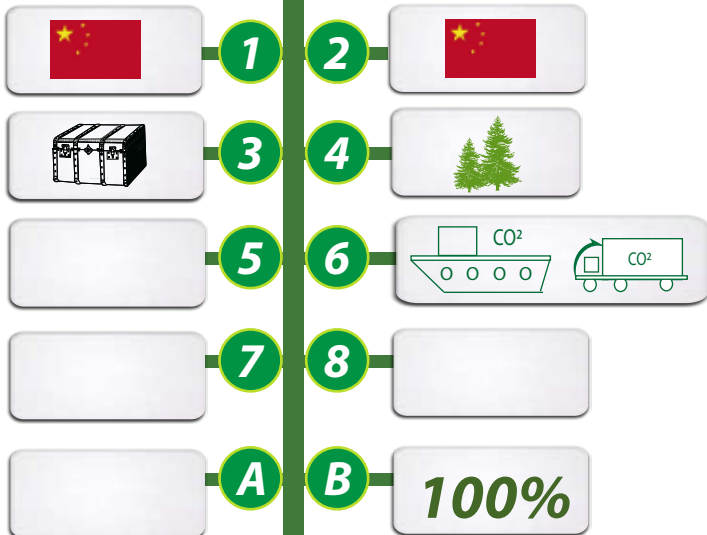

### SET ACCESSOIRES EN BOIS NATUREL.

12 crayons de couleurs hexagonal de 17 cm, règle et taille crayon dans une boîte.

Dimension : 208 x 52 x 33 mm .

Possibilité de marquage sur la boîte.