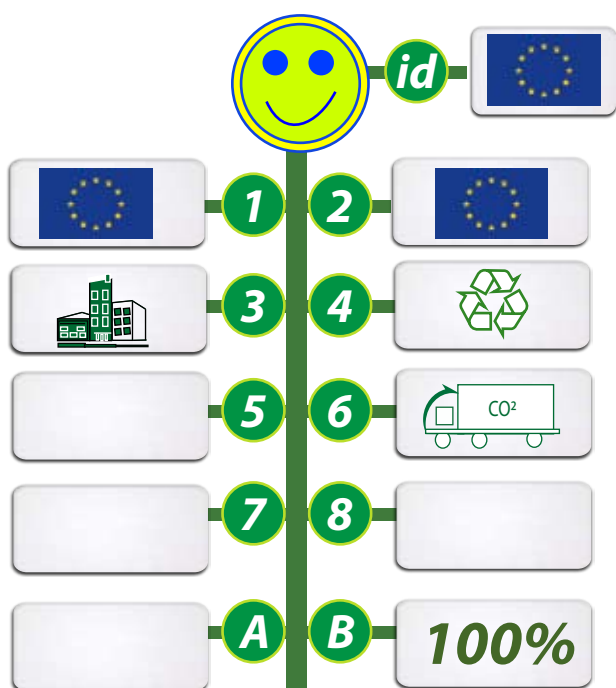

POUR UN DEVELOPPEMENT SOUHAITABLE, POUR UNE COMMUNICATION DURABLE ET RESPONSABLE !

REGLES DE 15 OU 30CM EN BOITES DE CD RECYCLEES.

Couleurs

	NOIR
	BLANC
	ORANGE
	ROUGE
	VERT C.
	ROSE
	VIOLET
	BLEU F.
	GRIS

REF: **GO25-09RPR15** 15cm

REF: **GO25-09RPR30** 30cm

REGLES A PARTIR DE BOITES DE CD RECYCLEES

Règles de 15 et 30cm de fabrication européenne.

Dimension de marquage règle 15cm : 140 x 18mm

Dimension de marquage règle 30cm : 294 x 18mm

Impression : maximum 4 couleurs pleines.

1 - Origines de la matière **2** - Fabrication du produit **3** - Informations produits
4 - Propriétés de la matière **5** - Appellations ou labels **6** - Mode de transport
7 - Taxes en vigueur en France **8** - Autres informations **id** - Idée originale ou pas
A - Coût CO² de fabrication unitaire **B** - % du CO² en transport compensé GOVA.