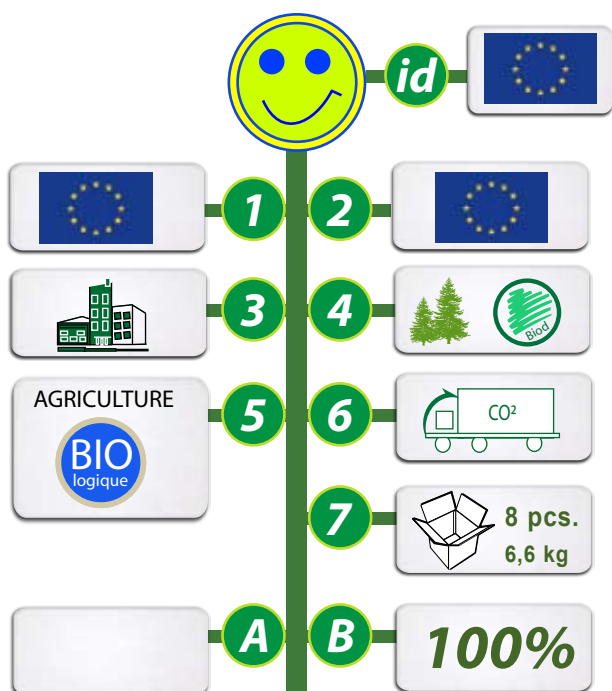

POUR UN DEVELOPPEMENT SOUHAITABLE, POUR UNE COMMUNICATION DURABLE ET RESPONSABLE !

PLANTES - Kit de culture

Tomate, piment fort et piment doux

Trio Légumes collection

Tomate, piment fort, piment doux.

REF: GO73-11PTL1

3 POTS DE CULTURE

Kit de culture contenant :

- trois pots en argile avec la terre
- trois sachets de graines de tomate, piment fort et piment doux.

Dimension : 32,5 x 10 x 10 cm.

Poids : 800 grammes.

Personnalisation de l'emballage.

Langue par défaut sur l'emballage : Anglais

1- Origines de la matière 2 - Fabrication du produit 3- Informations produits
 4 - Propriétés de la matière 5 - Appellations ou labels 6- Mode de transport
 7 - Autres informations id - Idée originale ou pas
 A- Coût CO² de fabrication unitaire B - % du CO² en transport compensé GOVA.