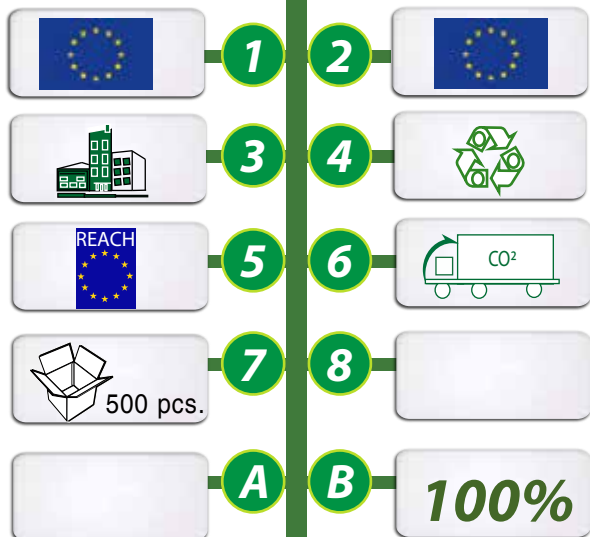

POUR UN DEVELOPPEMENT SOUHAITABLE, POUR UNE COMMUNICATION DURABLE ET RESPONSABLE !

GOBELETS INCASSABLES, EMPILABLES, REUTILISABLES

- BLEU
- ROSE
- VERT
- VERT ANIS
- JAUNE
- ORANGE
- ROUGE
- BLEU FONCE
- VIOLET
- NOIR
- BLANC

REF: GO11-13G2127

GOBELET réutilisable et recyclable.
Fabriqué en polypropylène opaque ou transparent givré.

Dimension : 132mm sur un diamètre de 82mm.
 D'une contenance de 350ml, notre gobelet est disponible dans une large gamme de couleurs.
 Idéal pour les événements, festivals, primes...
 MARQUAGE : sérigraphie de 1 à 4 couleurs.
 Dimension de marquage : 142 x 70mm

1- Origines de la matière 2- Fabrication du produit 3- Informations produits
 4- Propriétés de la matière 5- Appellations ou labels 6- Mode de transport
 7- Quantité minimum 8- Autres informations id - Idée originale ou pas
 A- Coût CO² de fabrication unitaire B - % du CO² en transport compensé GOVA.