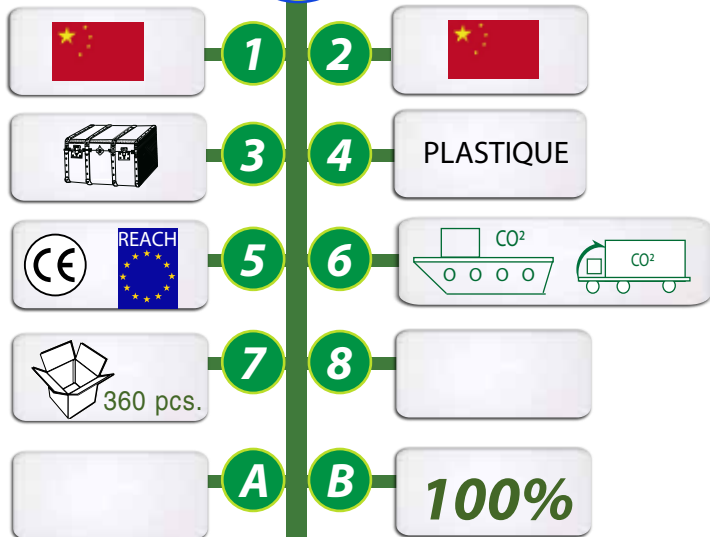

POUR UN DEVELOPPEMENT SOUHAITABLE, POUR UNE COMMUNICATION DURABLE ET RESPONSABLE !

POCHETTE A4 AVEC FERMETURE A PRESSION

REF: GO24-14PA4C

POCHETTE A4 - PVC EN COULEUR
 Fermeture à pression, etui pour carte de visite intégré.

Dimension pochette : 33cm x 23cm
 Dimension étui CV : 9cm x 6cm.

Conditionnement :
 72 pièce de 5 pochettes soit 360 pièces.
 Coloris lot de 5 : Bleu, violet, jaune, vert, rouge.