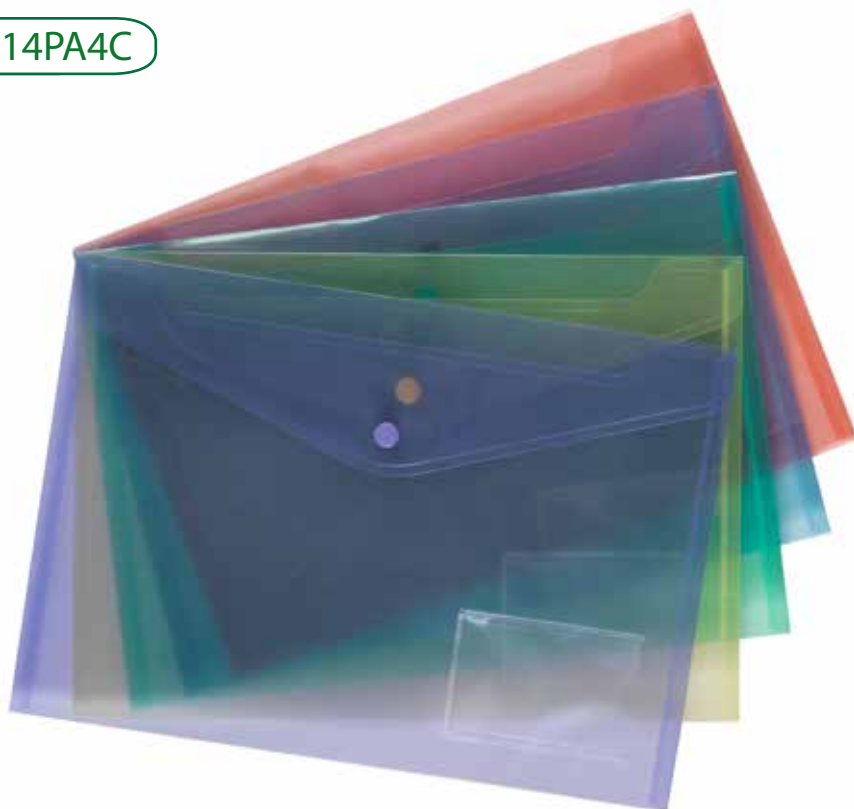

POUR UN DEVELOPPEMENT SOUHAITABLE, POUR UNE COMMUNICATION DURABLE ET RESPONSABLE !

POCHETTE A4 AVEC FERMETURE A PRESSION

REF: GO24-14PA4C

POCHETTE A4 - PVC EN COULEUR
 Fermeture à pression, etui pour carte de visite intégré.

Dimension pochette : 33cm x 23cm
 Dimension étui CV : 9cm x 6cm.

Conditionnement :
 72 pièce de 5 pochettes soit 360 pièces.
 Coloris lot de 5 : Bleu, violet, jaune, vert, rouge.