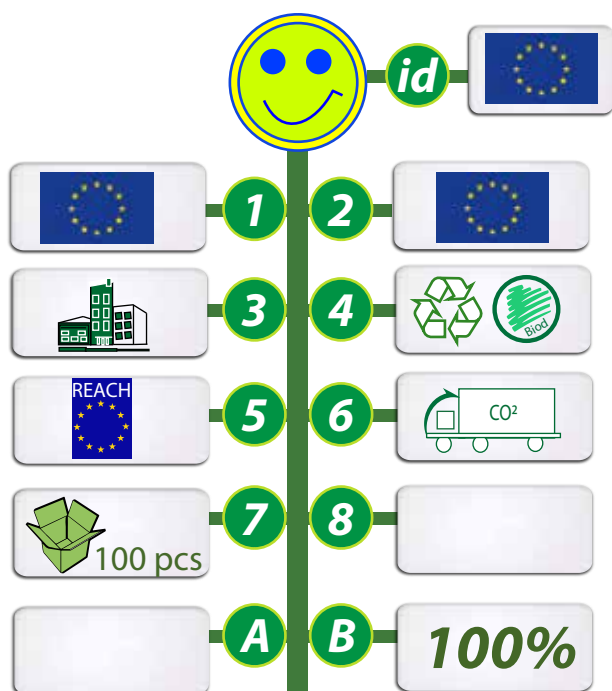

POUR UN DEVELOPPEMENT SOUHAITABLE, POUR UNE COMMUNICATION DURABLE ET RESPONSABLE !

POCHETTE EN CUIR RECYCLE

REF: GO50-13TRV003

POCHETTE EN CUIR RECYCLE

Avec rabats intérieurs et fermeture métallique.
 Dimension : 22cm x 16cm x 1,5cm
 Coloris : gris clair, gris foncé, beige.
 Impression 1 couleur ou gravure à sec.

1- Origines de la matière 2 - Fabrication du produit 3- Informations produits
 4 - Propriétés de la matière 5 - Appellations ou labels 6- Mode de transport
 7- Conditionnement 8 - Autres informations id - Idée originale ou pas
 A- Coût CO₂ de fabrication unitaire B - % du CO₂ en transport compensé GOVA.