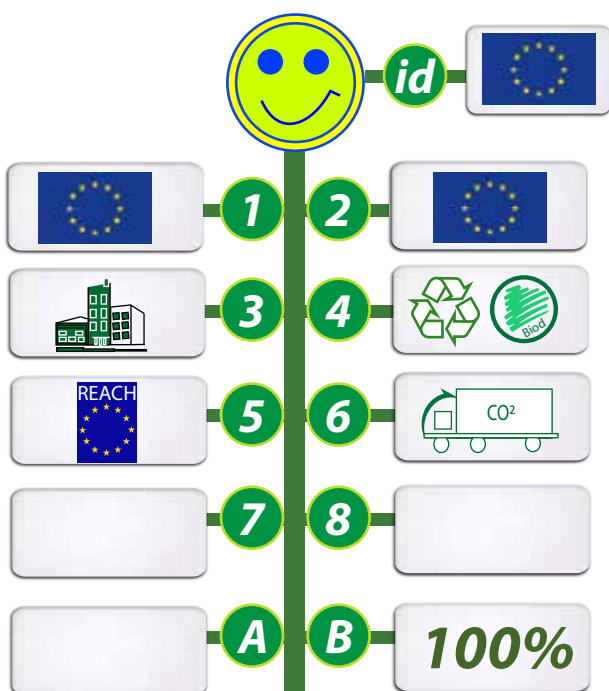

POUR UN DEVELOPPEMENT SOUHAITABLE, POUR UNE COMMUNICATION DURABLE ET RESPONSABLE !

MALLETTE EN CARTON RECYCLE

REF: **GO50-ECOCR01**

Dimensions : 34 x 24 x 3cm.

REF: **GO50-ECOCR02**

Dimensions : 34 x 24 x 5cm.

Poignée en coton, fermeture pression, porte-cartes, attache stylo, stylo en OPTION.
 Marquage : Gravure à sec, sérigraphie ou UVI, ou thermogravure.

Nos produits sont fabriqués en carton avec des fibres 100% recyclées récupérées après le tri sélectif des déchets.

Les coloris disponibles sont : Naturel, noir, bleu foncé, vert, rouge.

Les teintes obtenues sont fabriquées à partir de colorants spécifiques permettant d'assurer une non-toxicité du produit.

**INFOS TOTEM
 GOVA**

1- Origines de la matière 2 - Fabrication du produit 3- Informations usine
 4- Propriétés de la matière 5 - Appellations ou labels 6- Mode de transport
 7- Conditionnement 8 - Autres informations id - Idée originale ou pas
 A- Coût CO² de fabrication unitaire B - % du CO² en transport compensé GOVA.