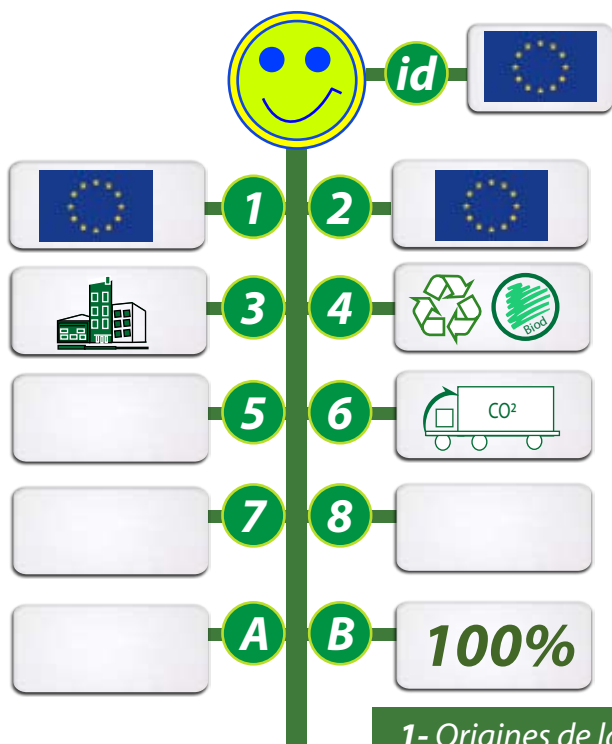

1 - Origines de la matière **2** - Fabrication du produit **3** - Informations produits
4 - Propriétés de la matière **5** - Appellations ou labels **6** - Mode de transport
7 - Taxes en vigueur en France **8** - Autres informations **id** - Idée originale ou pas
A - Coût CO² de fabrication unitaire **B** - % du CO² en transport compensé GOVA.

**INFOS TOTEM
GOVA**