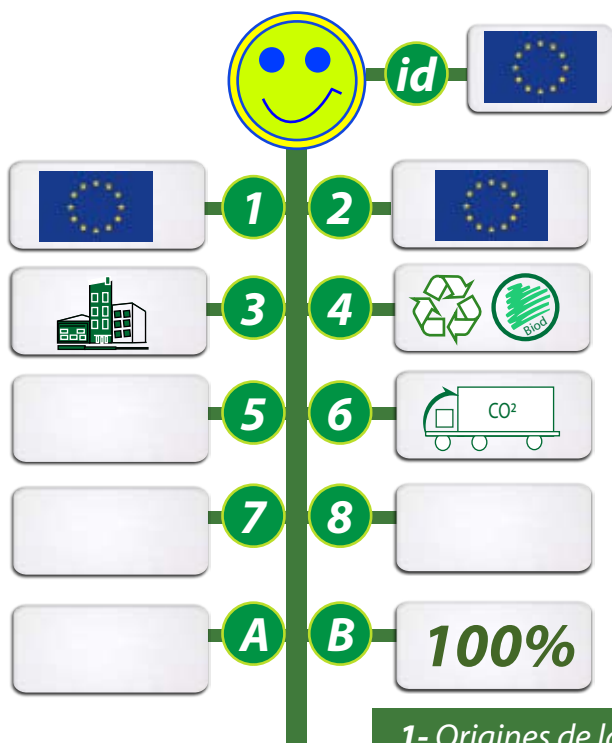

POUR UN DEVELOPPEMENT SOUHAITABLE, POUR UNE COMMUNICATION DURABLE ET RESPONSABLE !

POCHETTE EN CARTON RECYCLE

POCHETTE EN CARTON RECYCLE

Coloris naturel ou couleur.

Dimension : 26 x 35,5cm

Marquage : Gravure à sec, sérigraphie ou UVI, ou thermogravure.

REF: GO50-1050CR

Nos produits sont fabriqués en carton avec des fibres 100% recyclées récupérées après le tri sélectif des déchets.

Les coloris disponibles sont : Naturel, noir, bleu foncé, vert, ocre rouge, cannelle et chocolat.

Les teintes obtenues sont fabriquées à partir de colorants spécifiques permettant d'assurer une non-toxicité du produit.