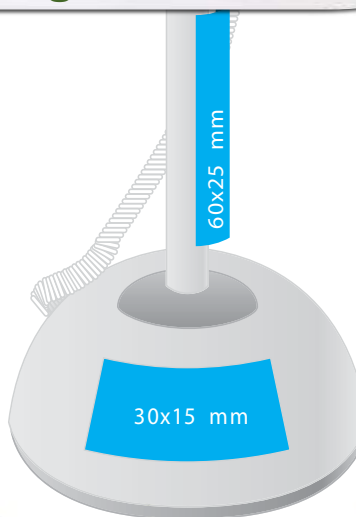

## STYLO DE COMPTOIR BIODEGRADABLE A partir de résine végétale