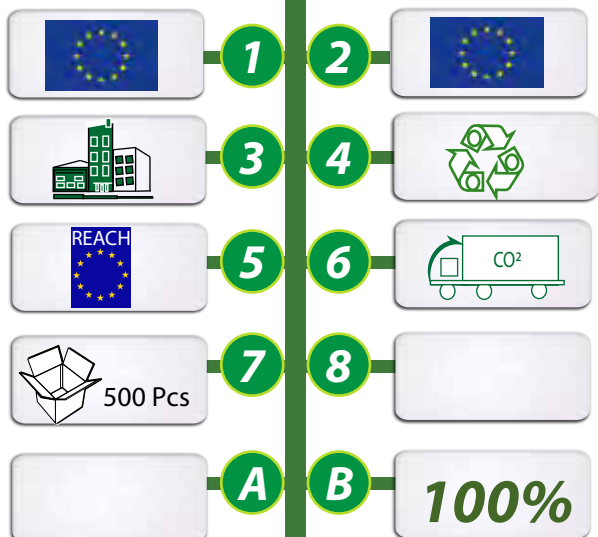

POUR UN DEVELOPPEMENT SOUHAITABLE, POUR UNE COMMUNICATION DURABLE ET RESPONSABLE !

## EVENTAILS EN PLASTIQUE ET TISSUS

REF: GO49-12EV600

Eventails de fabrication artisanale depuis 1888.  
 Dimension : 23cm.  
 Tissus et lames : 16 coloris disponibles.  
 Marquage :  
 1/ Sérigraphie de 1 à 4 couleurs au trait.  
 2/ Quadrichromie en digital.

1- Origines de la matière 2 - Fabrication du produit 3- Informations produits  
 4- Propriétés de la matière 5- Appellations ou labels 6- Mode de transport  
 7- Conditionnement 8- Autres informations id - Idée originale ou pas  
 A- Coût CO<sup>2</sup> de fabrication unitaire B - % du CO<sup>2</sup> en transport compensé GOVA.