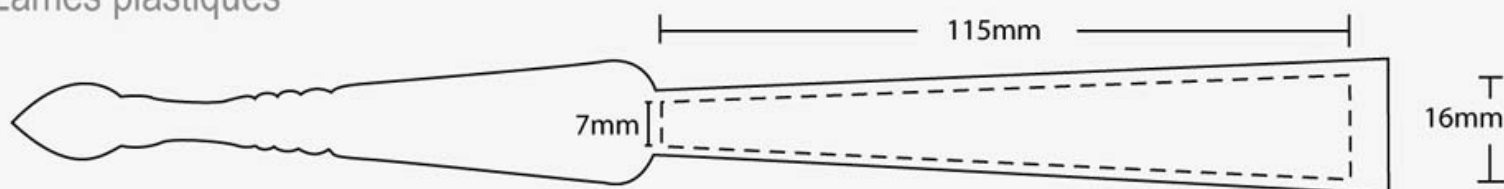

Lames plastiques