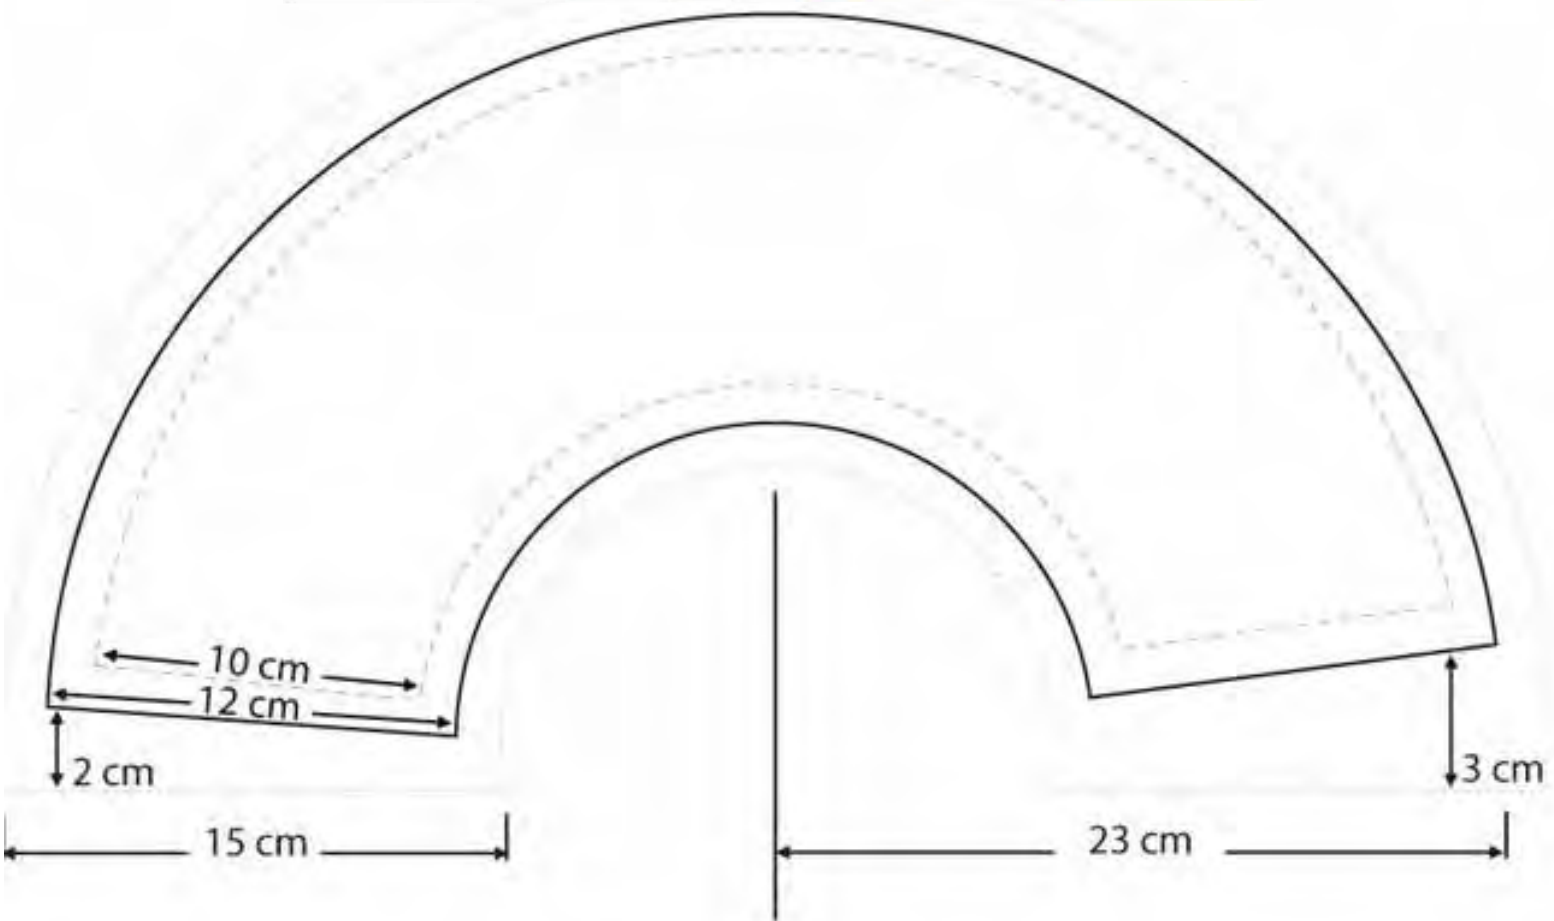

10, rue Pierre Deloron - 92700 Colombes
Tél : 01 47 60 91 69
Courriel : contact@govadistribution.com

POUR UN DEVELOPPEMENT SOUHAITABLE, POUR UNE COMMUNICATION DURABLE ET RESPONSABLE !

16 COLORIS DISPONIBLES POUR LE TISSUS