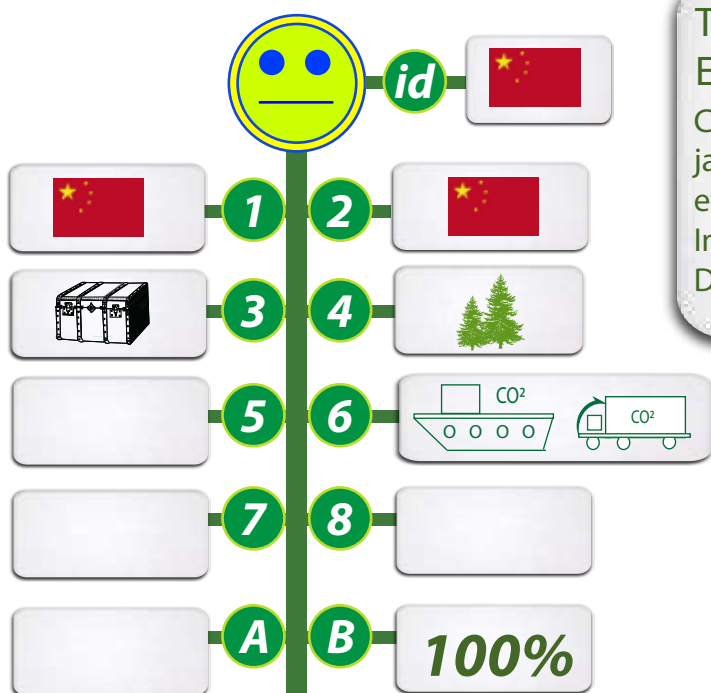

POUR UN DEVELOPPEMENT SOUHAITABLE, POUR UNE COMMUNICATION DURABLE ET RESPONSABLE !

TUBE DE 12 MINI CRAYONS DE COULEURS

AVEC TAILLE CRAYONS.

REF: GO62-07TC12

TUBE DE 12 DEMI-CRAYONS DE COULEURS EN BOIS AVEC TAILLE CRAYONS.

Coloris des mines : rouge, bleu clair, bleu foncé, noir, jaune, vert foncé, vert clair, orange, marron, rose, beige, et violet.

Impression : 1 couleur sur le tube.

Dimension de marquage : 40 x 20 mm

1- Origines de la matière 2 - Fabrication du produit 3- Informations produits
 4 - Propriétés de la matière 5 - Appellations ou labels 6- Mode de transport
 7- Taxes en vigueur en France 8 - Autres informations id - Idée originale ou pas
 A- Coût CO² de fabrication unitaire B - % du CO² en transport compensé GOVA.