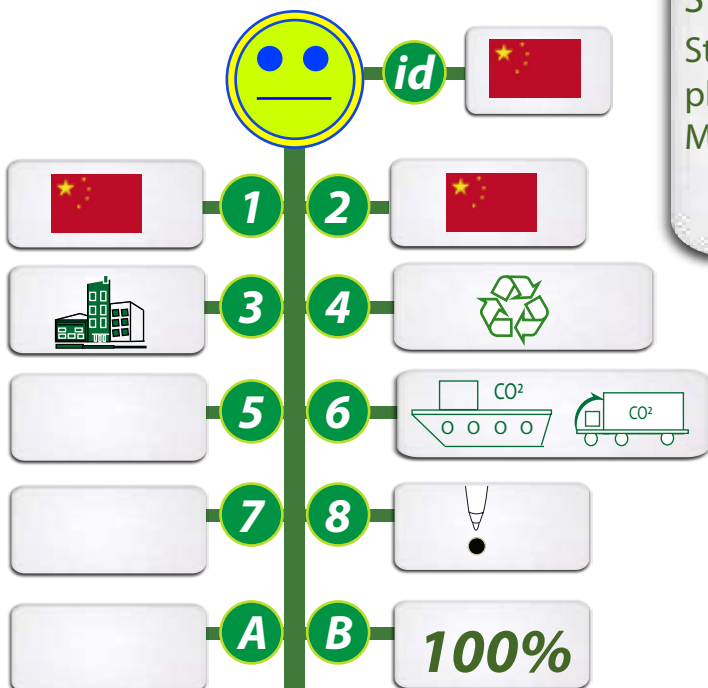

## STYLO BILLE ECO-RETRACT / CARTON RECYCLE

REF: GO24-10RP01

REF: GO24-10RP01B

STYLO BILLE RETRACTABLE en carton recyclé  
 Stylo bille en carton recyclé, avec des attributs en plastique.  
 Marquage : 1 couleur sur le corps : 45 x 20mm.

QUANTITE MINI : 1000 PIECES -

1- Origines de la matière 2 - Fabrication du produit 3- Informations produits  
 4 - Propriétés de la matière 5 - Appellations ou labels 6- Mode de transport  
 7- Taxes en vigueur en France 8 - Autres informations id - Idée originale ou pas  
 A- Coût CO<sup>2</sup> de fabrication unitaire B - % du CO<sup>2</sup> en transport compensé GOVA.