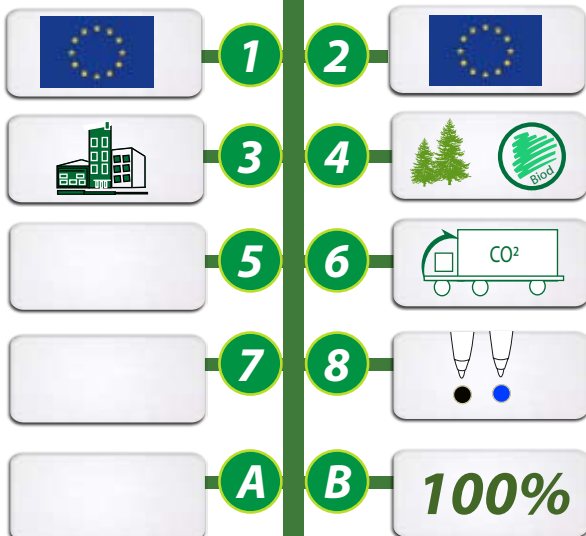

POUR UN DEVELOPPEMENT SOUHAILABLE, POUR UNE COMMUNICATION DURABLE ET RESPONSABLE !

VEGETALPEN FT ou VEGETALPEN GIVRE

REF: **GO24-06B02**

stylo bille corps mat

REF: **GO24-06B01**

Stylo bille corps givré

STYLO BILLE Biodégradable et compostable.

2 MODELES disponibles : corps givré ou corps mat.

Ce stylo rétractable est fabriqué en résine végétale. Stylo bille rechargeable, impression en sérigraphie.

Marquage corps : 20 x 20mm ou 50 x 7mm

Marquage clip : 25 x 5mm

BIO-DEGRADABLE

Couleurs	
	ROSE
	LILAS
	ORANGE
	ROUGE
	VERT
	BLEU
	JAUNE

Couleurs	
	NOIR
	JAUNE
	ROUGE
	VERT
	BLEU

1- Origines de la matière 2- Fabrication du produit 3- Informations produits 4- Propriétés de la matière 5- Appellations ou labels 6- Mode de transport 7- Taxes en vigueur en France 8- Autres informations **id** - Idée originale ou pas **A**- Coût CO² de fabrication unitaire **B** - % du CO² en transport compensé GOVA.