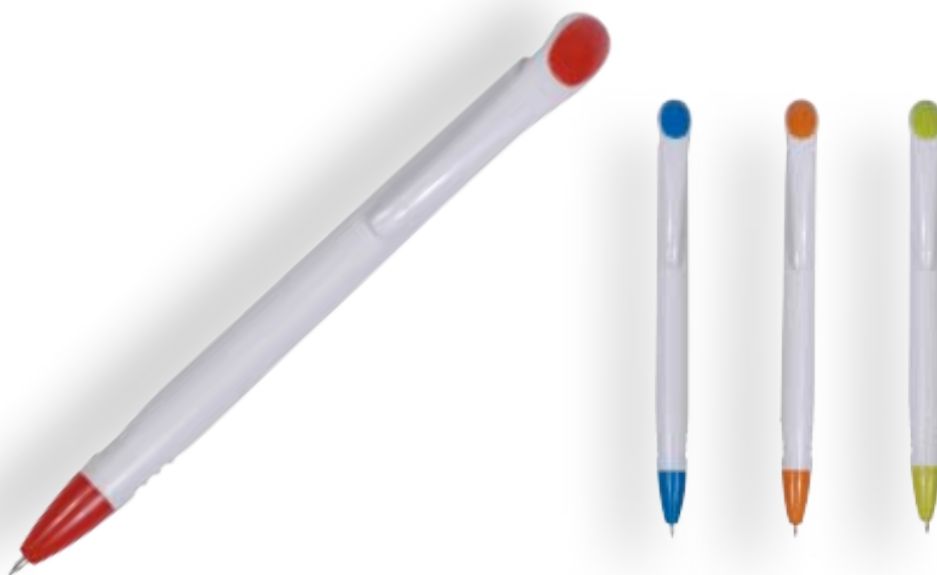

## STYLO BIODEGRADABLE VEGETAL MALIVA

REF: GO05-10B01

### STYLO BILLE Biodégradable et compostable.

Corps blanc, attributs : rouges, bleus, verts, orange.  
 Ce stylo rétractable est fabriqué en résine végétale.  
 Stylo bille rechargeable, impression en sérigraphie.  
 Marquage corps : 40 x 20mm.  
 Quantité minimum : 1000 pièces.