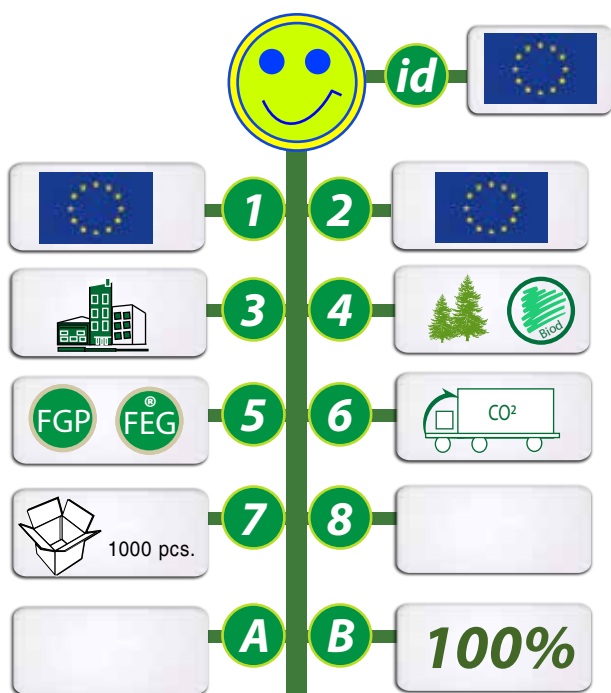

POUR UN DEVELOPPEMENT SOUHAITABLE, POUR UNE COMMUNICATION DURABLE ET RESPONSABLE !

CRAYON A PAPIER C-FOREST1 AVEC LABEL FORESTIER

C-FOREST1 Crayon à papier avec gomme.
 Fabriqué en europe de l'ouest en bois de hêtre de forêts labellisées.
 Marquage impression sur le corps
 Dimensions : 90 x 20 mm.

REF: GO39-14CF01

Principale essence des forêts d'Europe avec le chêne, le hêtre est un arbre à croissance lente et au bois très dur qui peut atteindre 40 m de haut et vivre plusieurs centaines d'années.
 Il existe de nombreuses variétés horticoles.

1- Origines de la matière 2 - Fabrication du produit 3- Informations produits 4 - Propriétés de la matière 5 - Appellations ou labels 6- Mode de transport 7- Conditionnement 8 - Autres informations id - Idée originale ou pas A- Coût CO² de fabrication unitaire B - % du CO² en transport compensé GOVA.