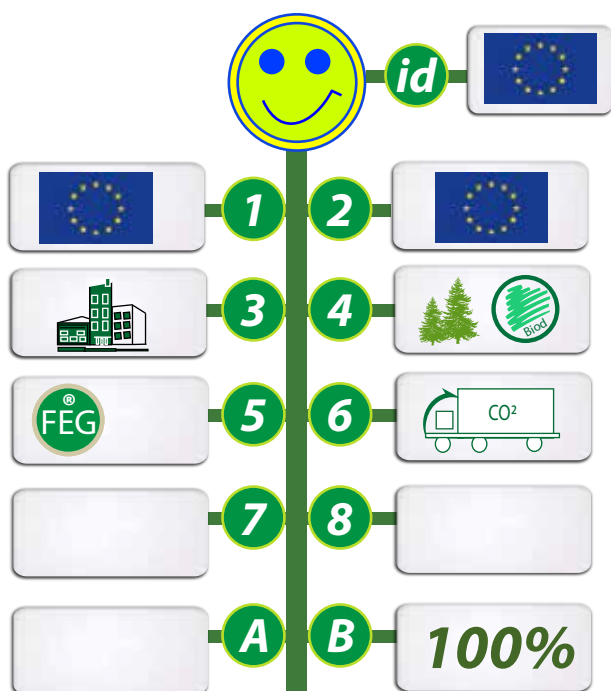

POUR UN DEVELOPPEMENT SOUHAITABLE, POUR UNE COMMUNICATION DURABLE ET RESPONSABLE !

CRAYON PAPIER CRISTAL SWAROVSKI

REF: GO38-10CSW1

CRAYON avec cristal Swarovski.

Crayon papier noir en bois de forêts européennes certifiées avec un label.
 Marquage sur corps : 1 couleur
 Dimension : 70 x 19mm.

1- Origines de la matière 2 - Fabrication du produit 3- Informations produits
 4 - Propriétés de la matière 5 - Appellations ou labels 6- Mode de transport
 7- Taxes en vigueur en France 8 - Autres informations id - Idée originale ou pas
 A- Coût CO² de fabrication unitaire B - % du CO² en transport compensé GOVA.

**INFOS TOTEM
 GOVA**