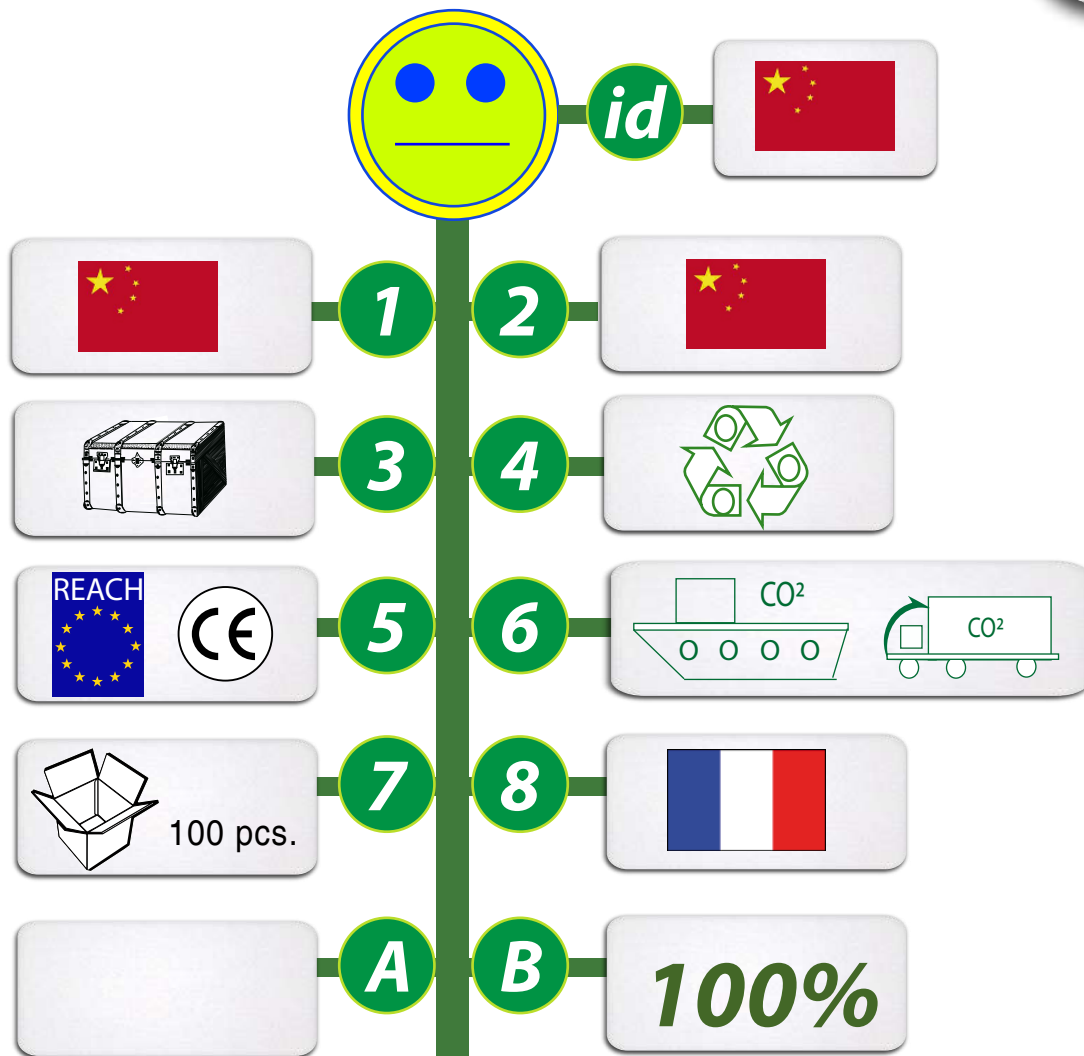

CHAPEAU CANAO EN PAILLE

Chapeau Canao fabriqué en paille avec une bande de propreté à l'intérieur. Personnalisation sur le pourtour du ruban contrastant en quadrichromie sublimation.

Coloris des rubans : idem photo ci-dessous.

REF: GO60-14C8085

1- Origines de la matière 2 - Fabrication du produit 3- Informations produits
 4 - Propriétés de la matière 5 - Appellations ou labels 6- Mode de transport
 7- Conditionnement 8 - Marquage quadri **id** - Idée originale ou pas
 A- Coût CO₂ de fabrication unitaire B - % du CO₂ en transport compensé GOVA.