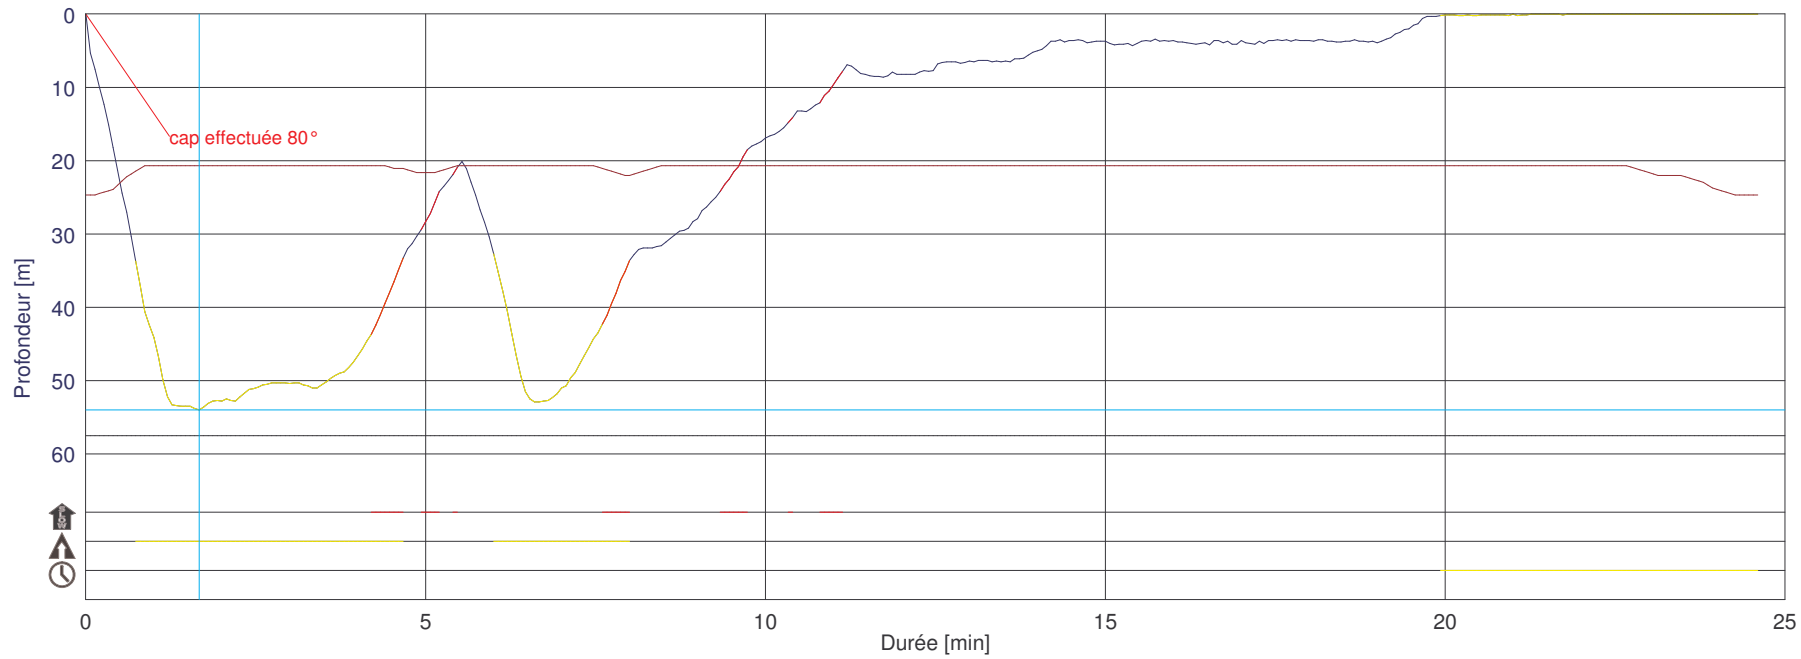

No. 123 Date: 11/12/2010

MARSEILLE Iles Maires - Le Liban

Niveau de micro-bulles: 0 0m ... 850m

Alarme

--- :Intervalle
10:26

↓ 54,2 m 22,3 m Consommation d'air: 0,0 l/min
19 CNS: 1% Consommation max: 0,0 l/min

Desat: 17:00
10:45

OS	DEPTH	DIVE TIME	N2
	54.0 M	1:	
		4:	
NO STOP			
MAX	TEMP	BAR	RBT
0.0M	15°C	- - -	- - -