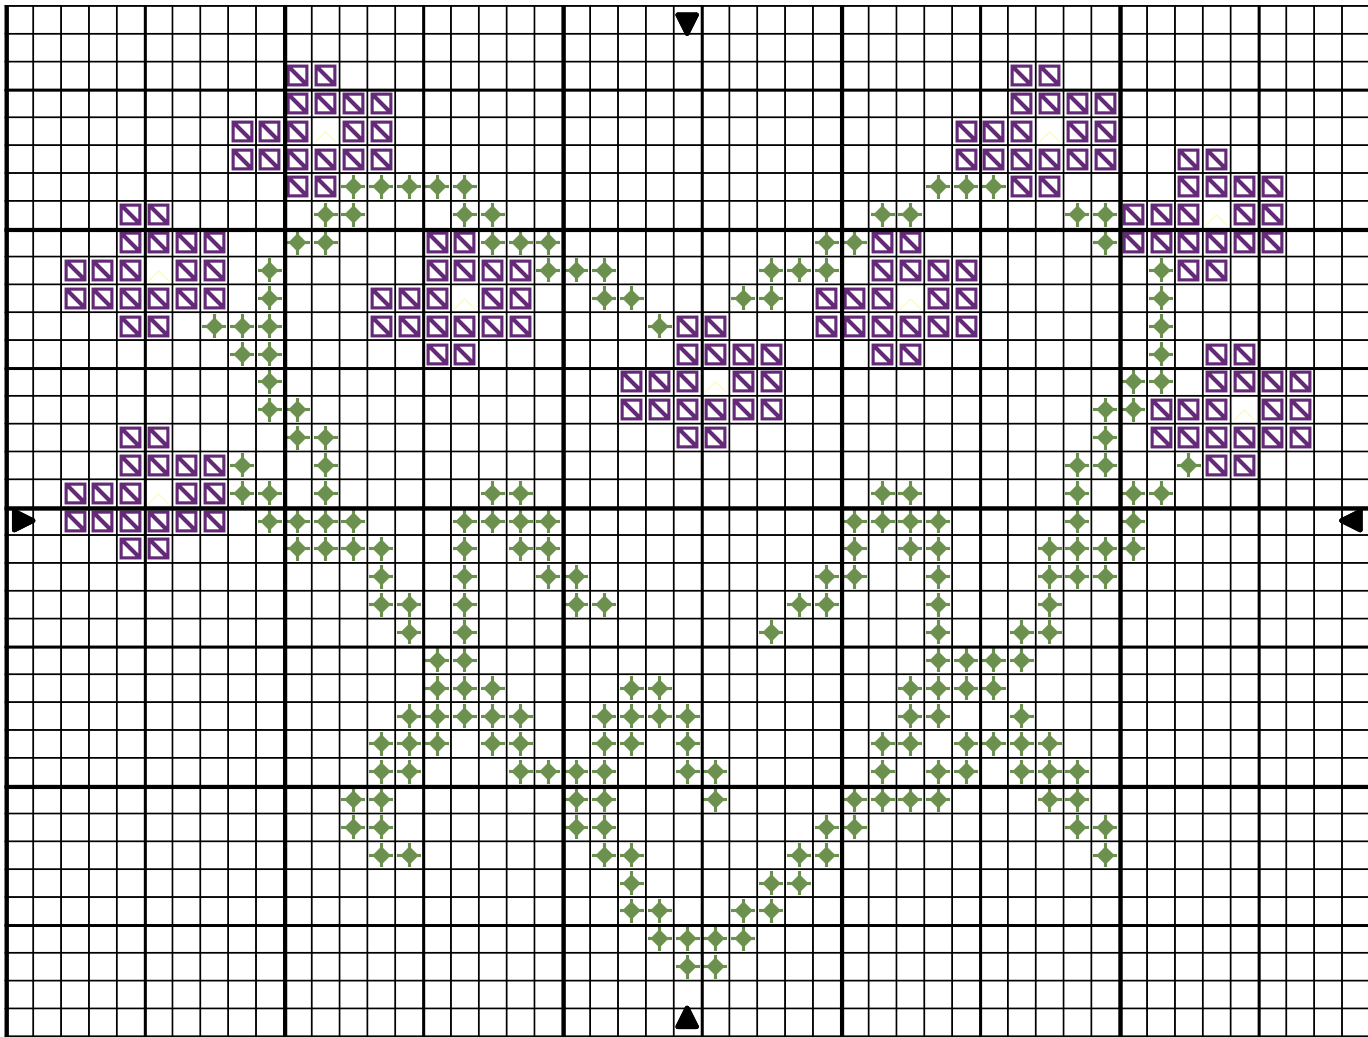

coeur violette

		DMC	Anchor
	Jaune Pâle	746	275
	Verveine	988	
	Violette	3837	

Note : dessiné par pastel49 et offert gracieusement